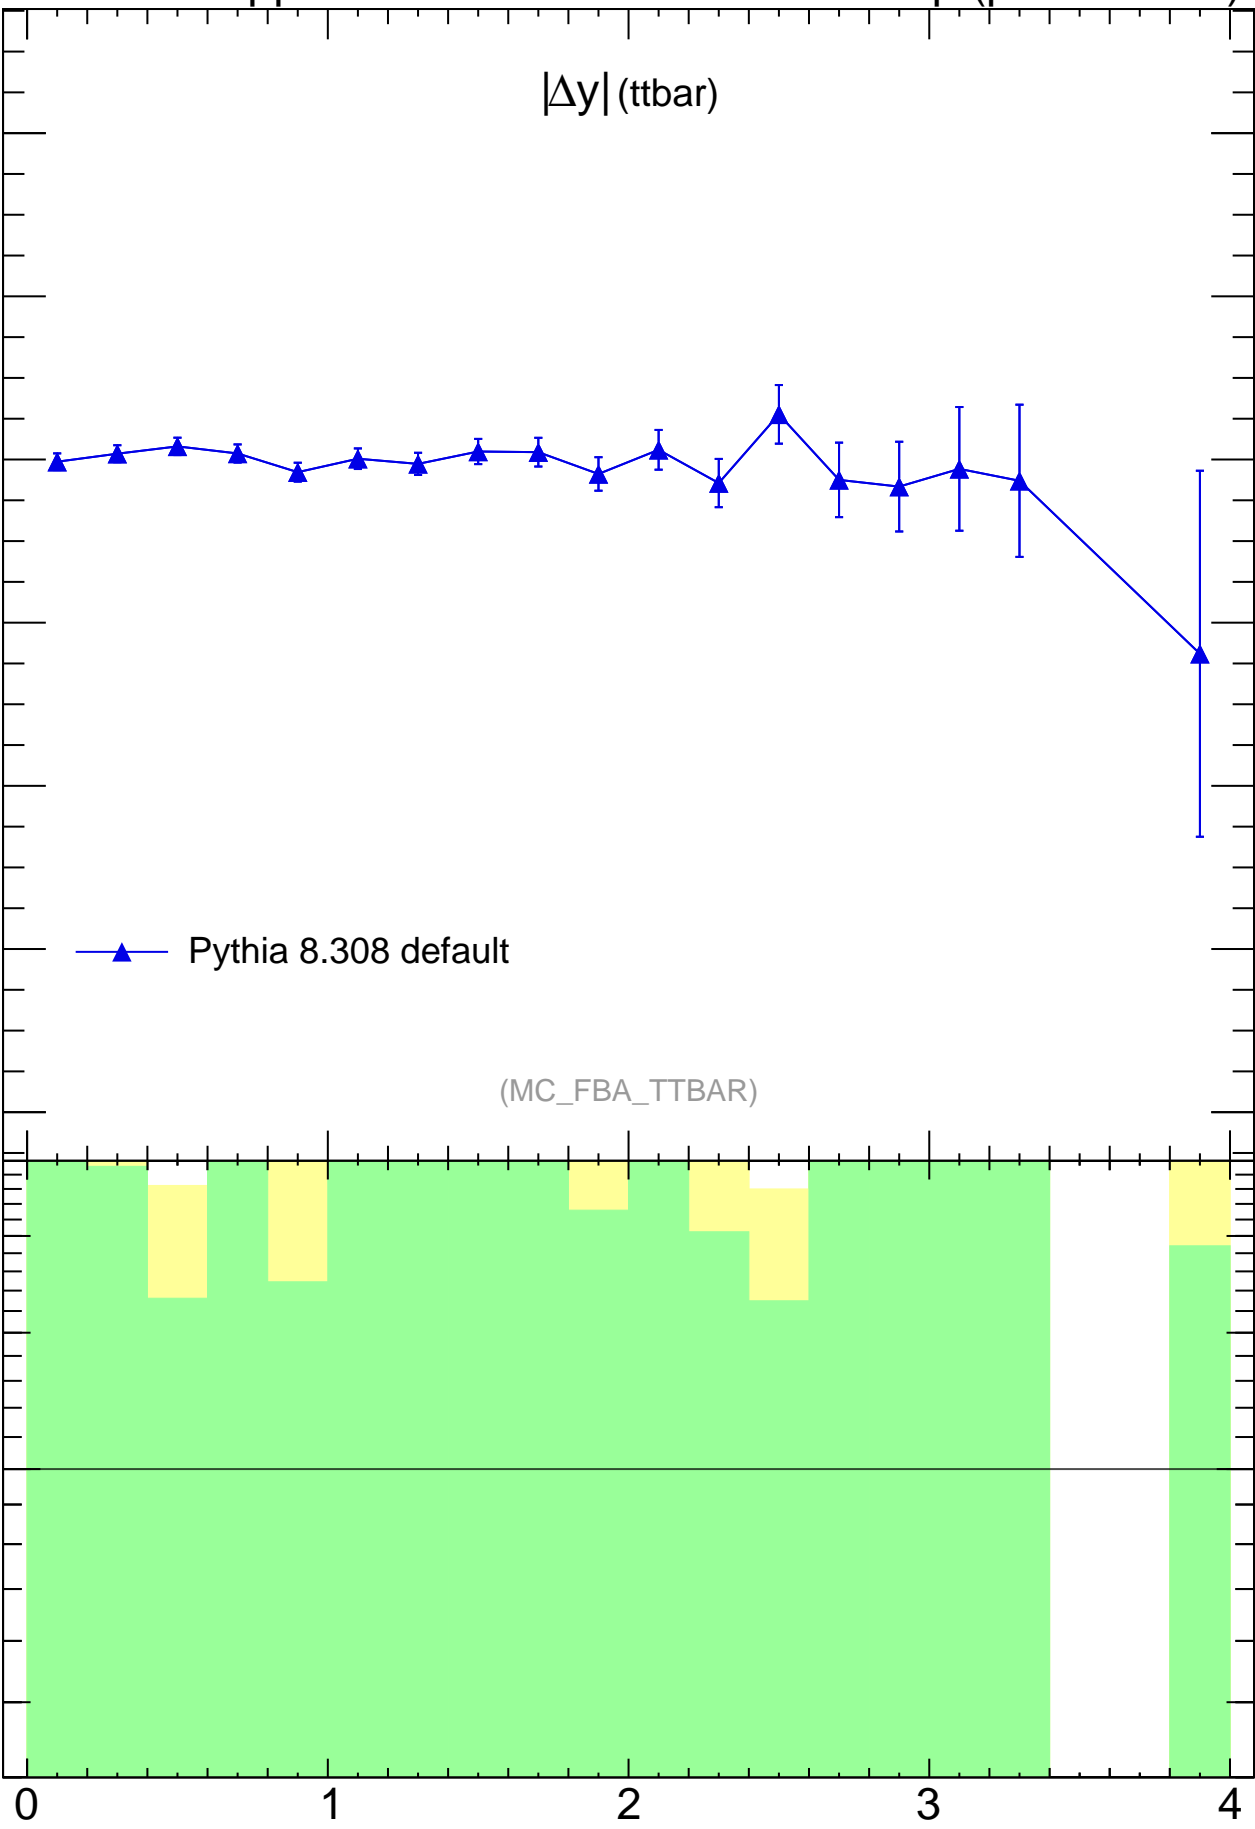

7000 GeV pp

Top (parton level)

$|\Delta y|$ (ttbar)

Rivet 3.1.10, 100k events

mcplots.cern.ch [arXiv:1306.3436]

0.4
0.2
0
-0.2
-0.4
-0.6
-0.8
2
1
0.5

Ratio to Pythia 8.308 default

Pythia 8.308 default

(MC_FBA_TTBAR)

0 1 2 3 4