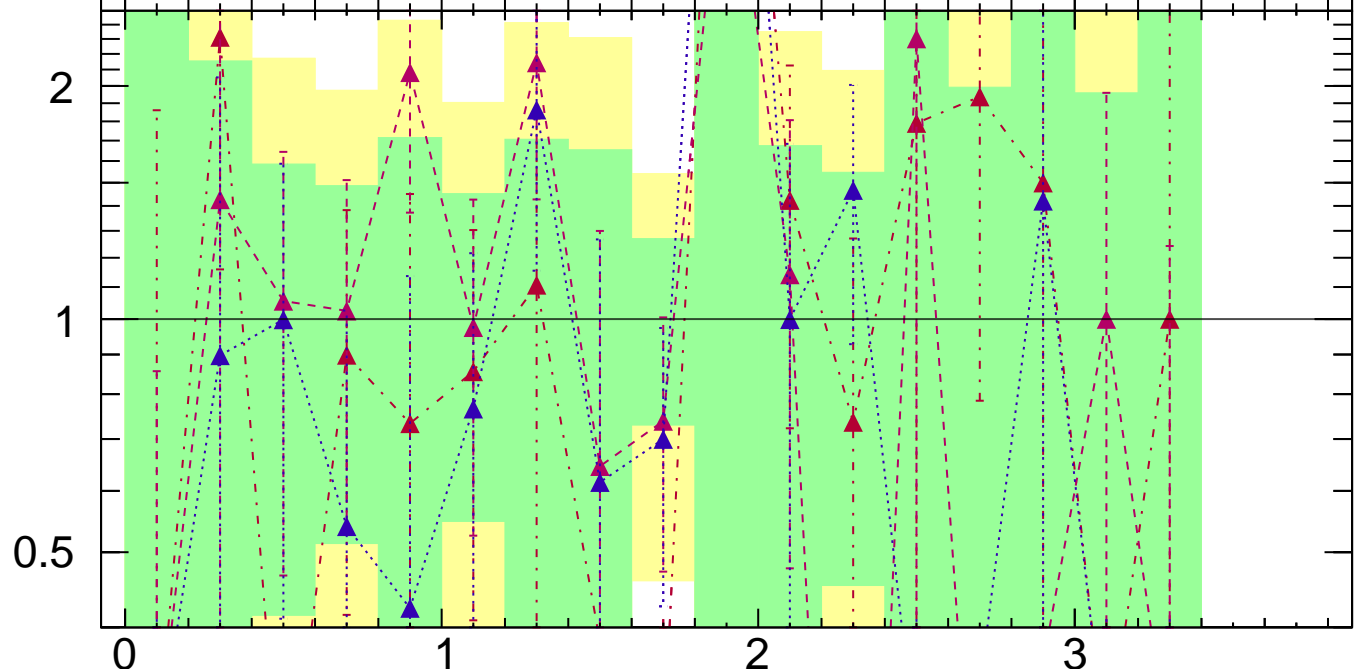

1960 GeV ppbar

Top (parton level)

$|\Delta y|$ (ttbar)

- ▲— Pythia 8.308 default
- - -▲- - - Pythia 8.308 default-CD
- - -▲- - - Pythia 8.308 default-DL
- ⋯▲⋯ Pythia 8.308 default-MBR

3
2
1
0
-1
-2

Rivet 3.1.10, ≥ 100k events
mcplots.cern.ch [arXiv:1306.3436]

(MC_FBA_TTBAR)

Ratio to Pythia 8.308 default

0 1 2 3

2
1
0.5