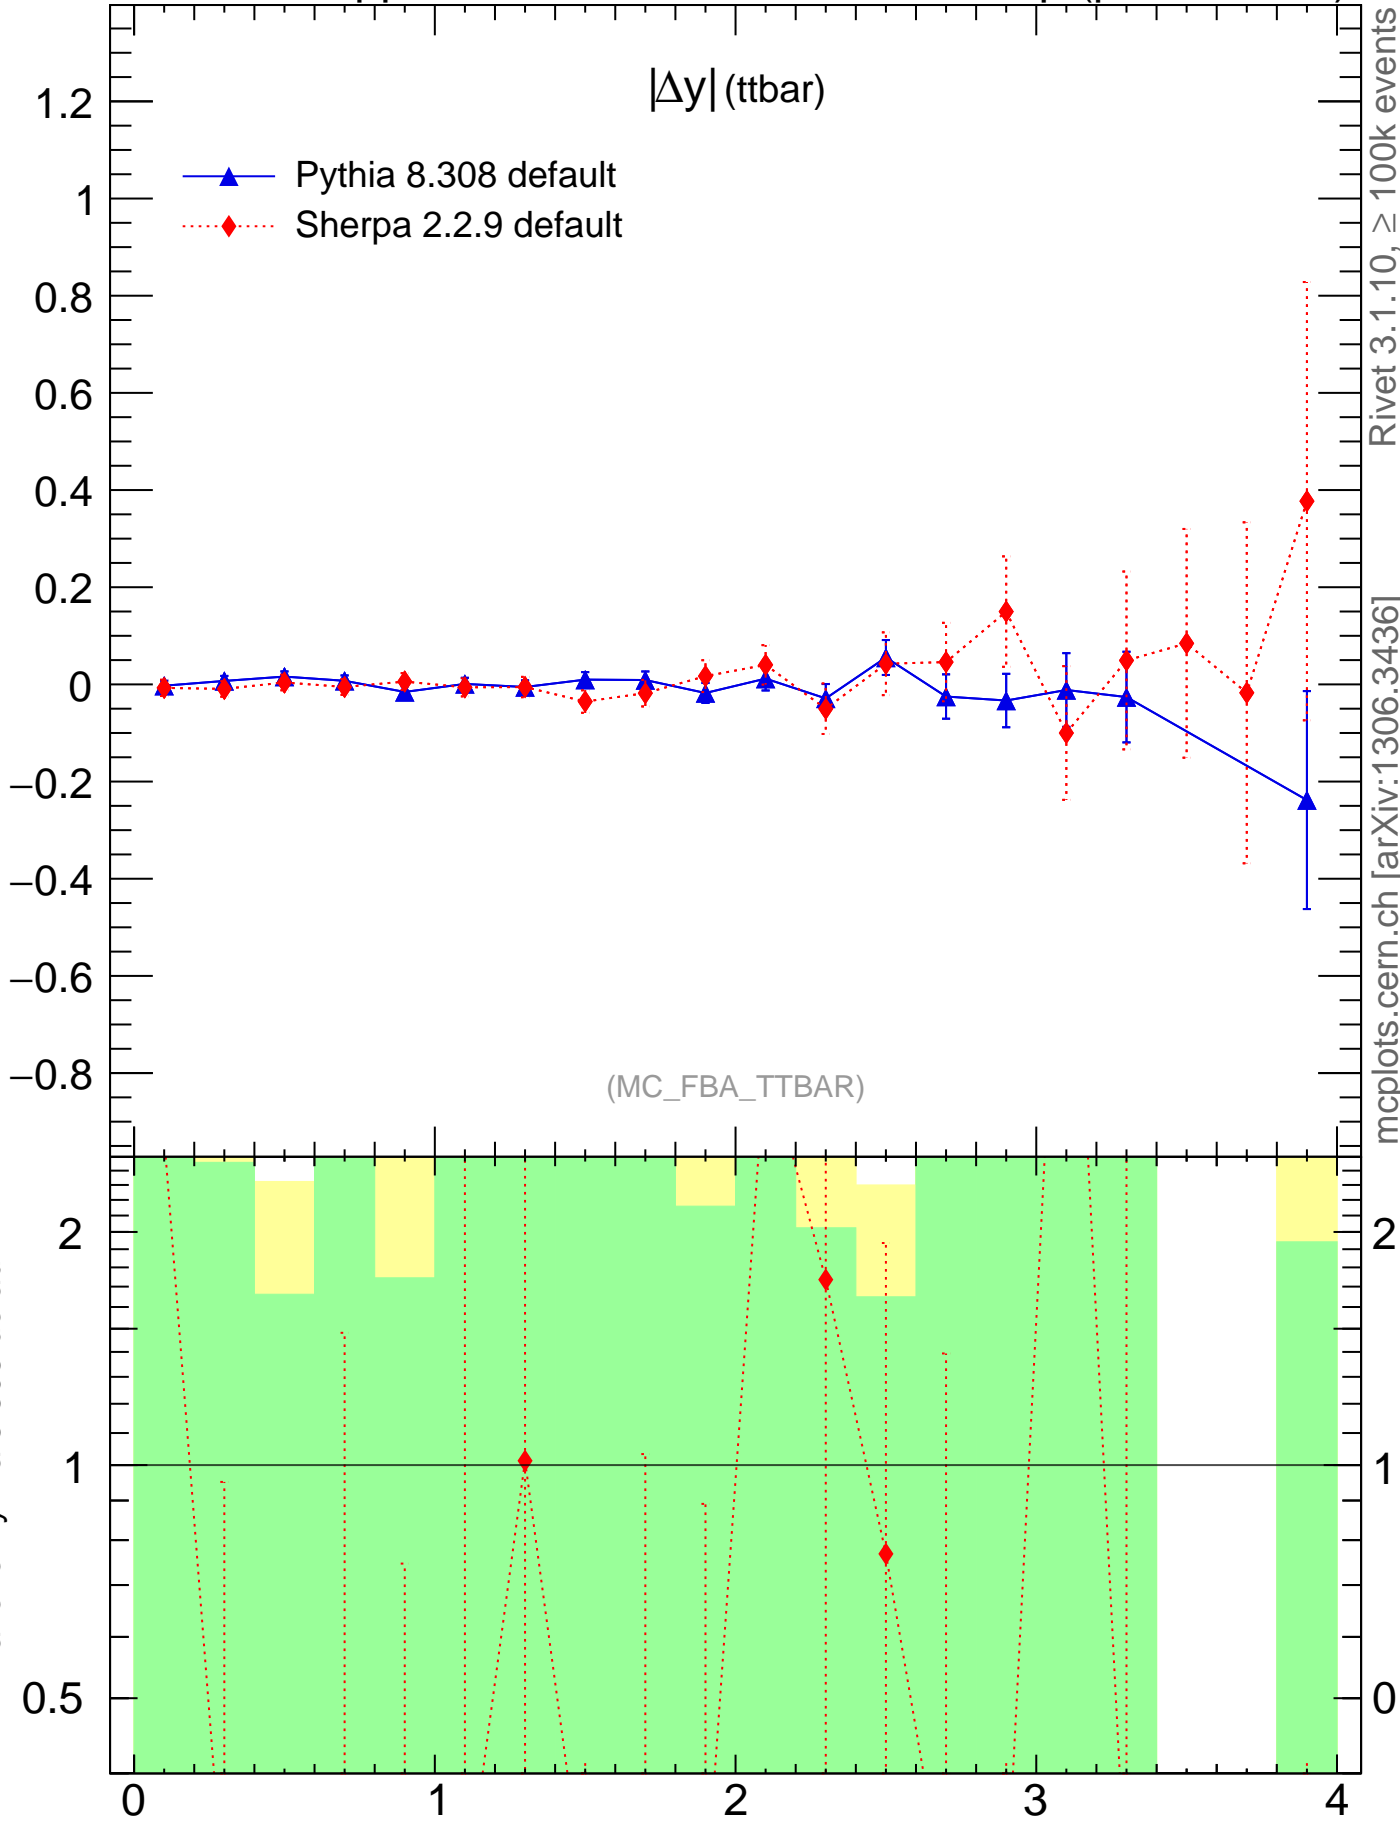

7000 GeV pp

Top (parton level)

$|\Delta y|$ (ttbar)

- Pythia 8.308 default
- Sherpa 2.2.9 default

Rivet 3.1.10, ≥ 100k events

mcplots.cern.ch [arXiv:1306.3436]

(MC_FBA_TTBAR)

Ratio to Pythia 8.308 default