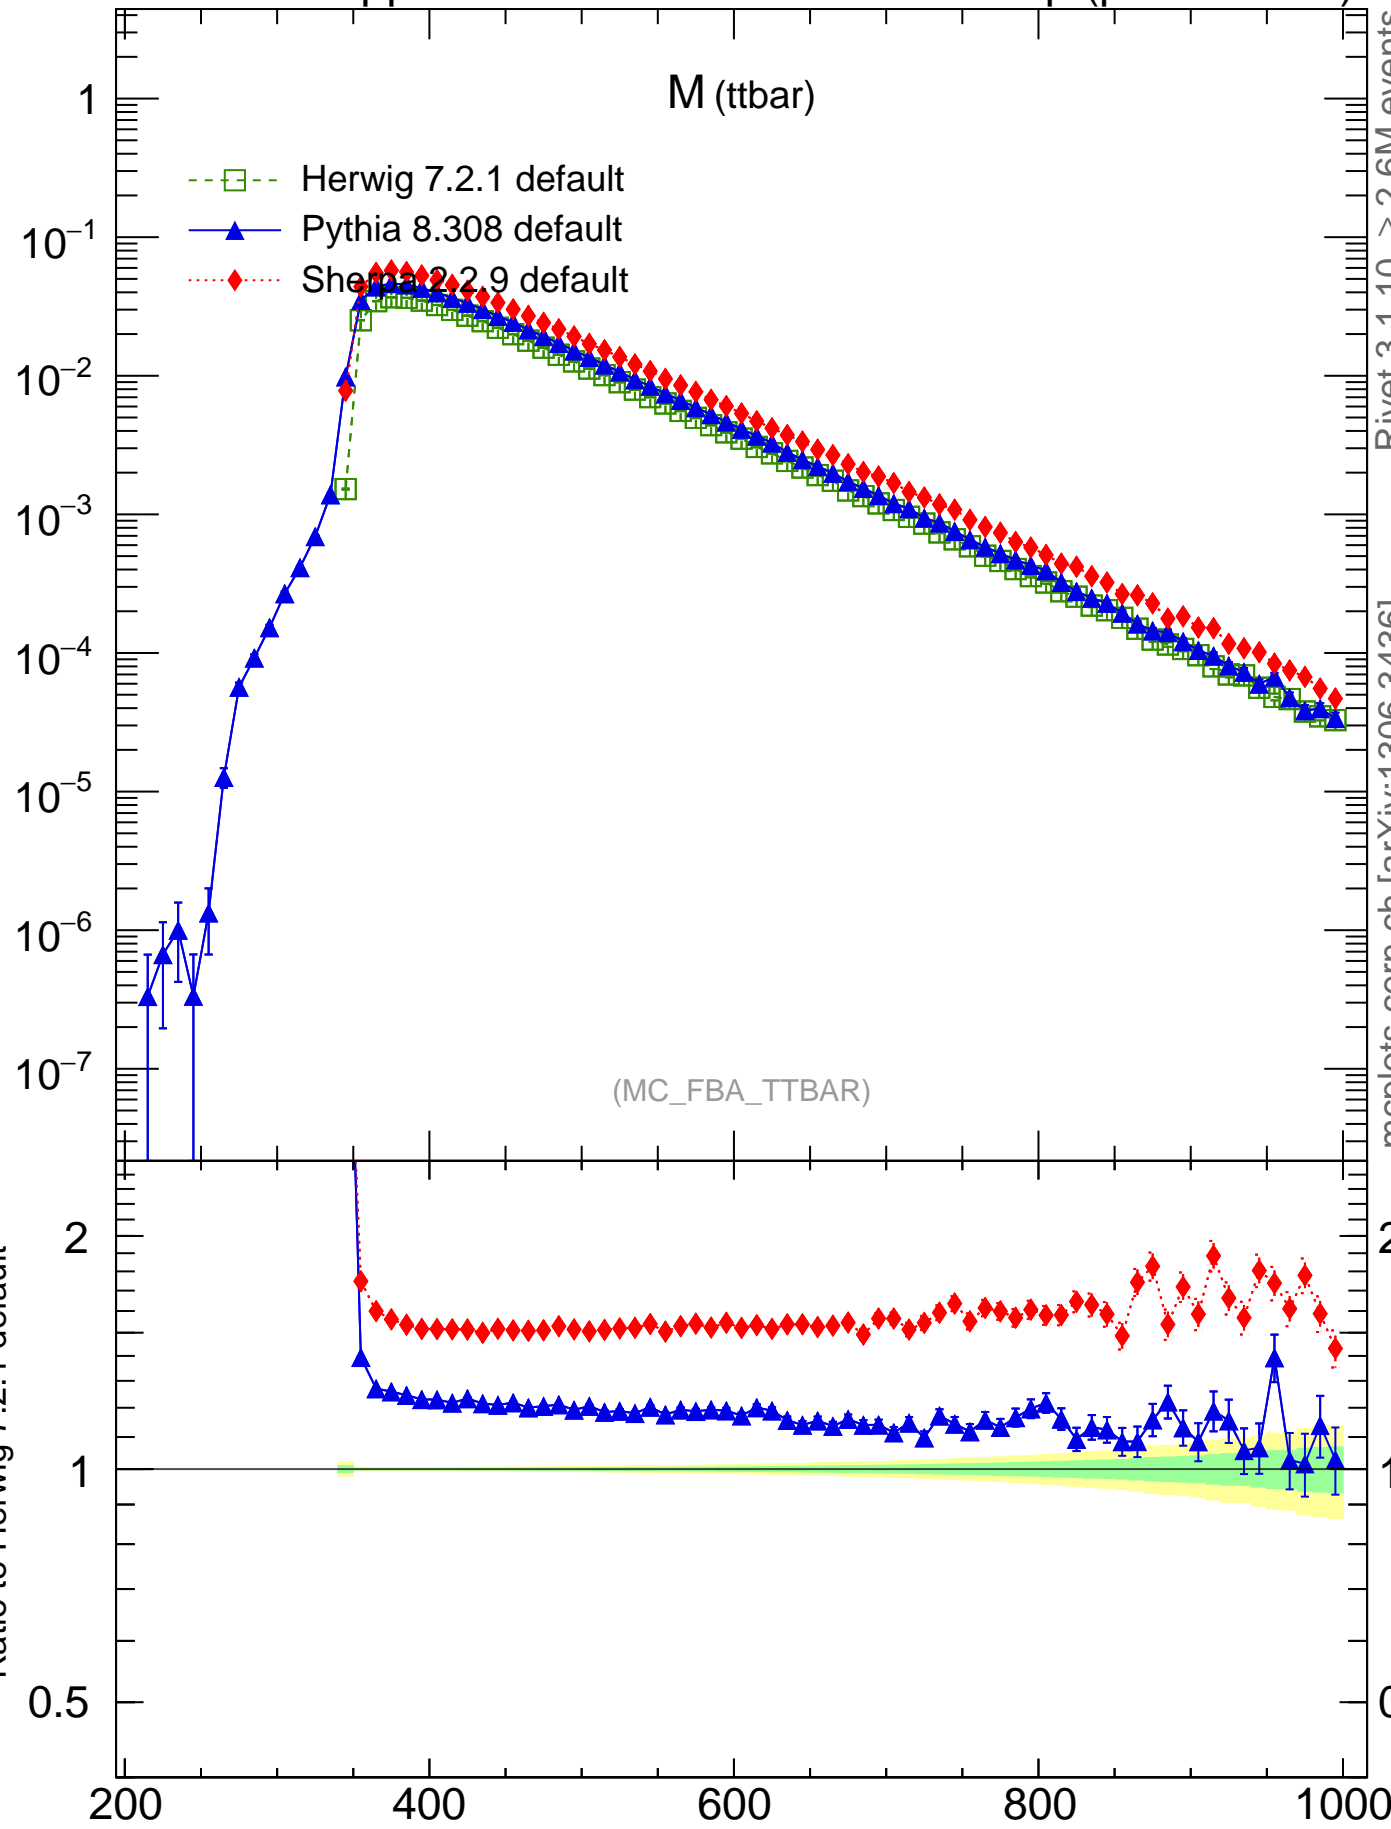

1960 GeV ppbar

Top (parton level)

M (ttbar)

- Herwig 7.2.1 default
- Pythia 8.308 default
- Sherpa 2.2.9 default

Rivet 3.1.10, ≥ 2.6M events  
mcplots.cern.ch [arXiv:1306.3436]

(MC\_FBA\_TTBAR)

Ratio to Herwig 7.2.1 default

200 400 600 800 1000

0.5

1

2

0.5

1

2