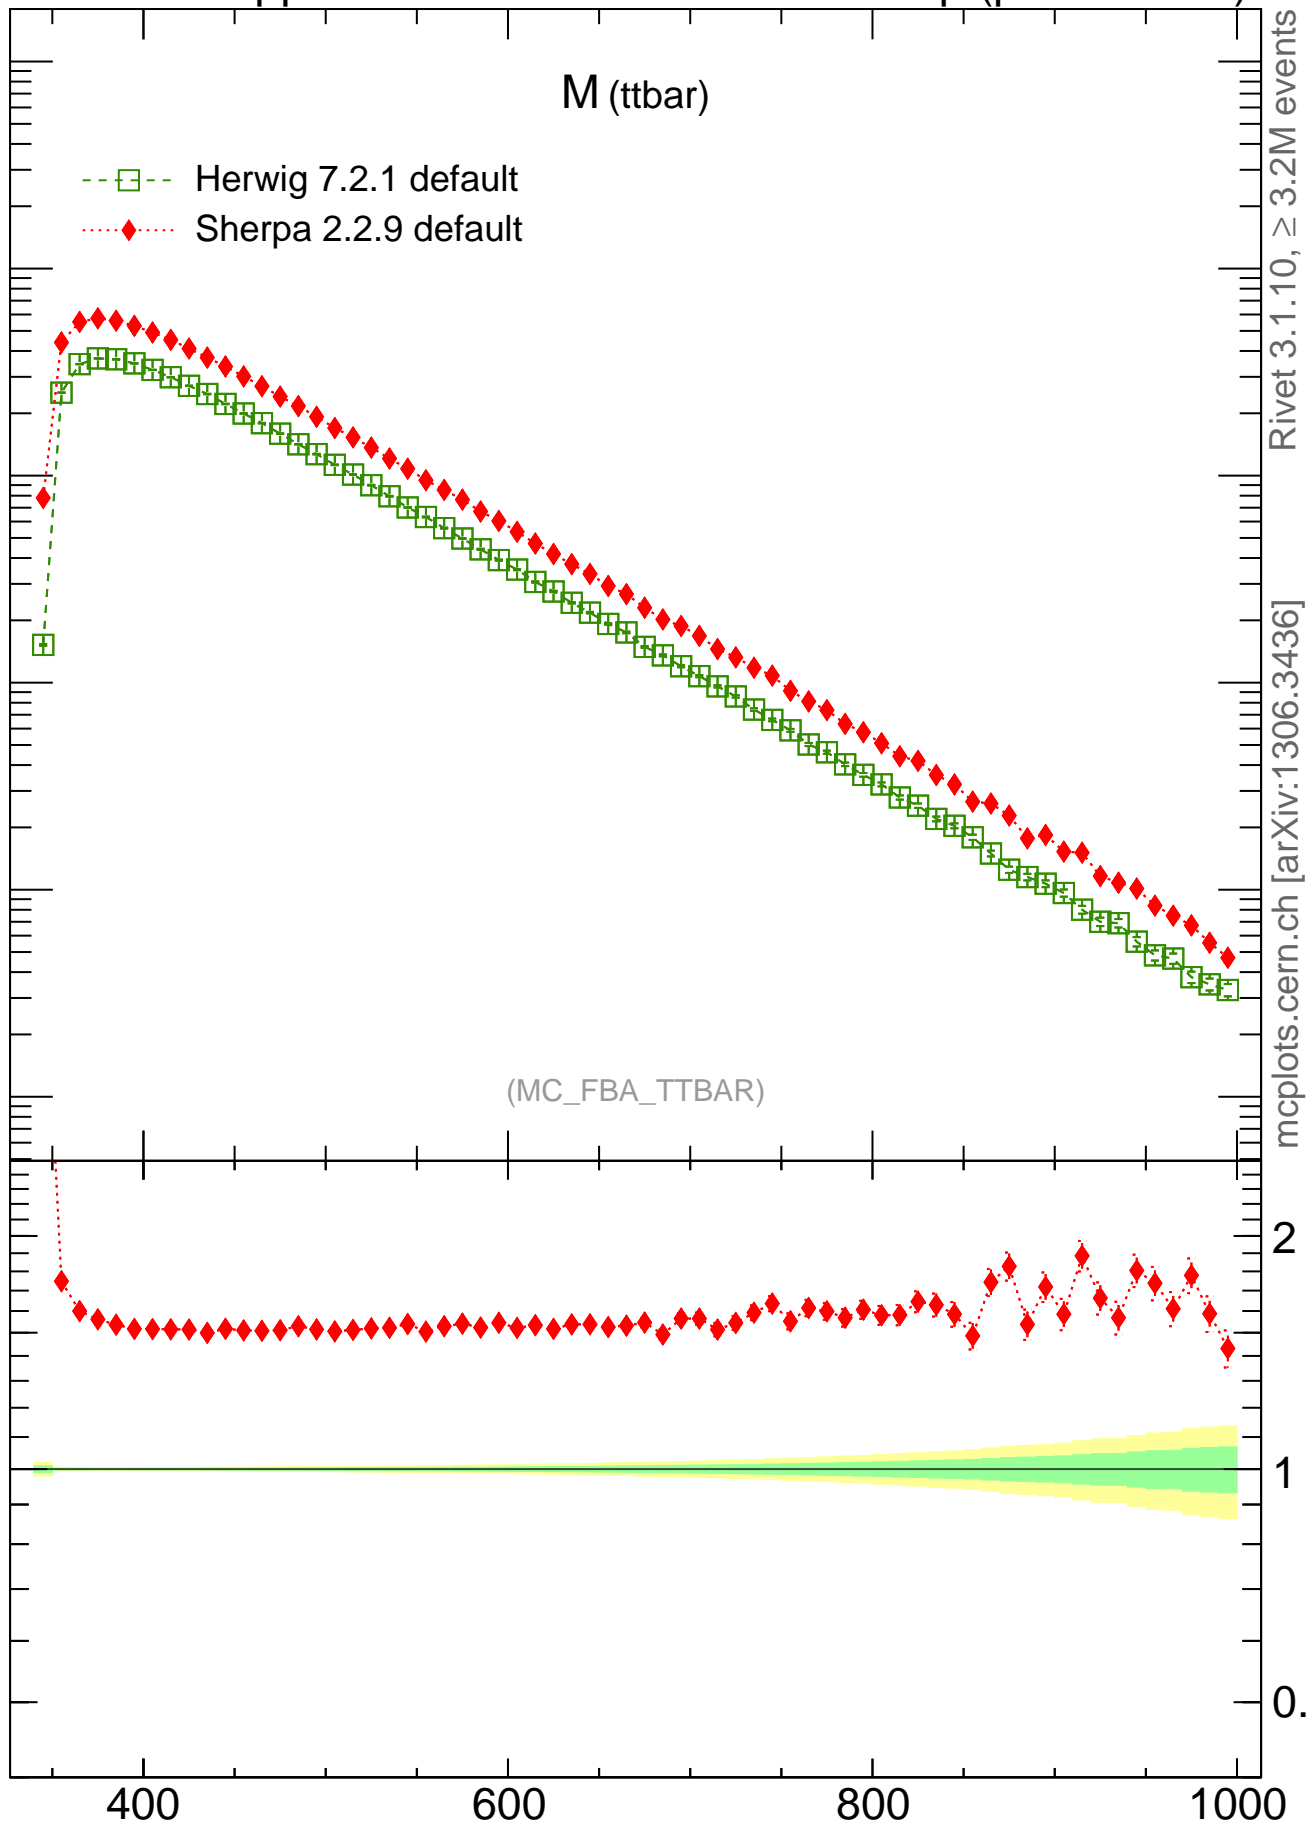

1960 GeV ppbar

Top (parton level)

M (ttbar)

- Herwig 7.2.1 default
- Sherpa 2.2.9 default

Rivet 3.1.10, ≥ 3.2M events
mcplots.cern.ch [arXiv:1306.3436]

(MC_FBA_TTBAR)

Ratio to Herwig 7.2.1 default

2
1
0.5