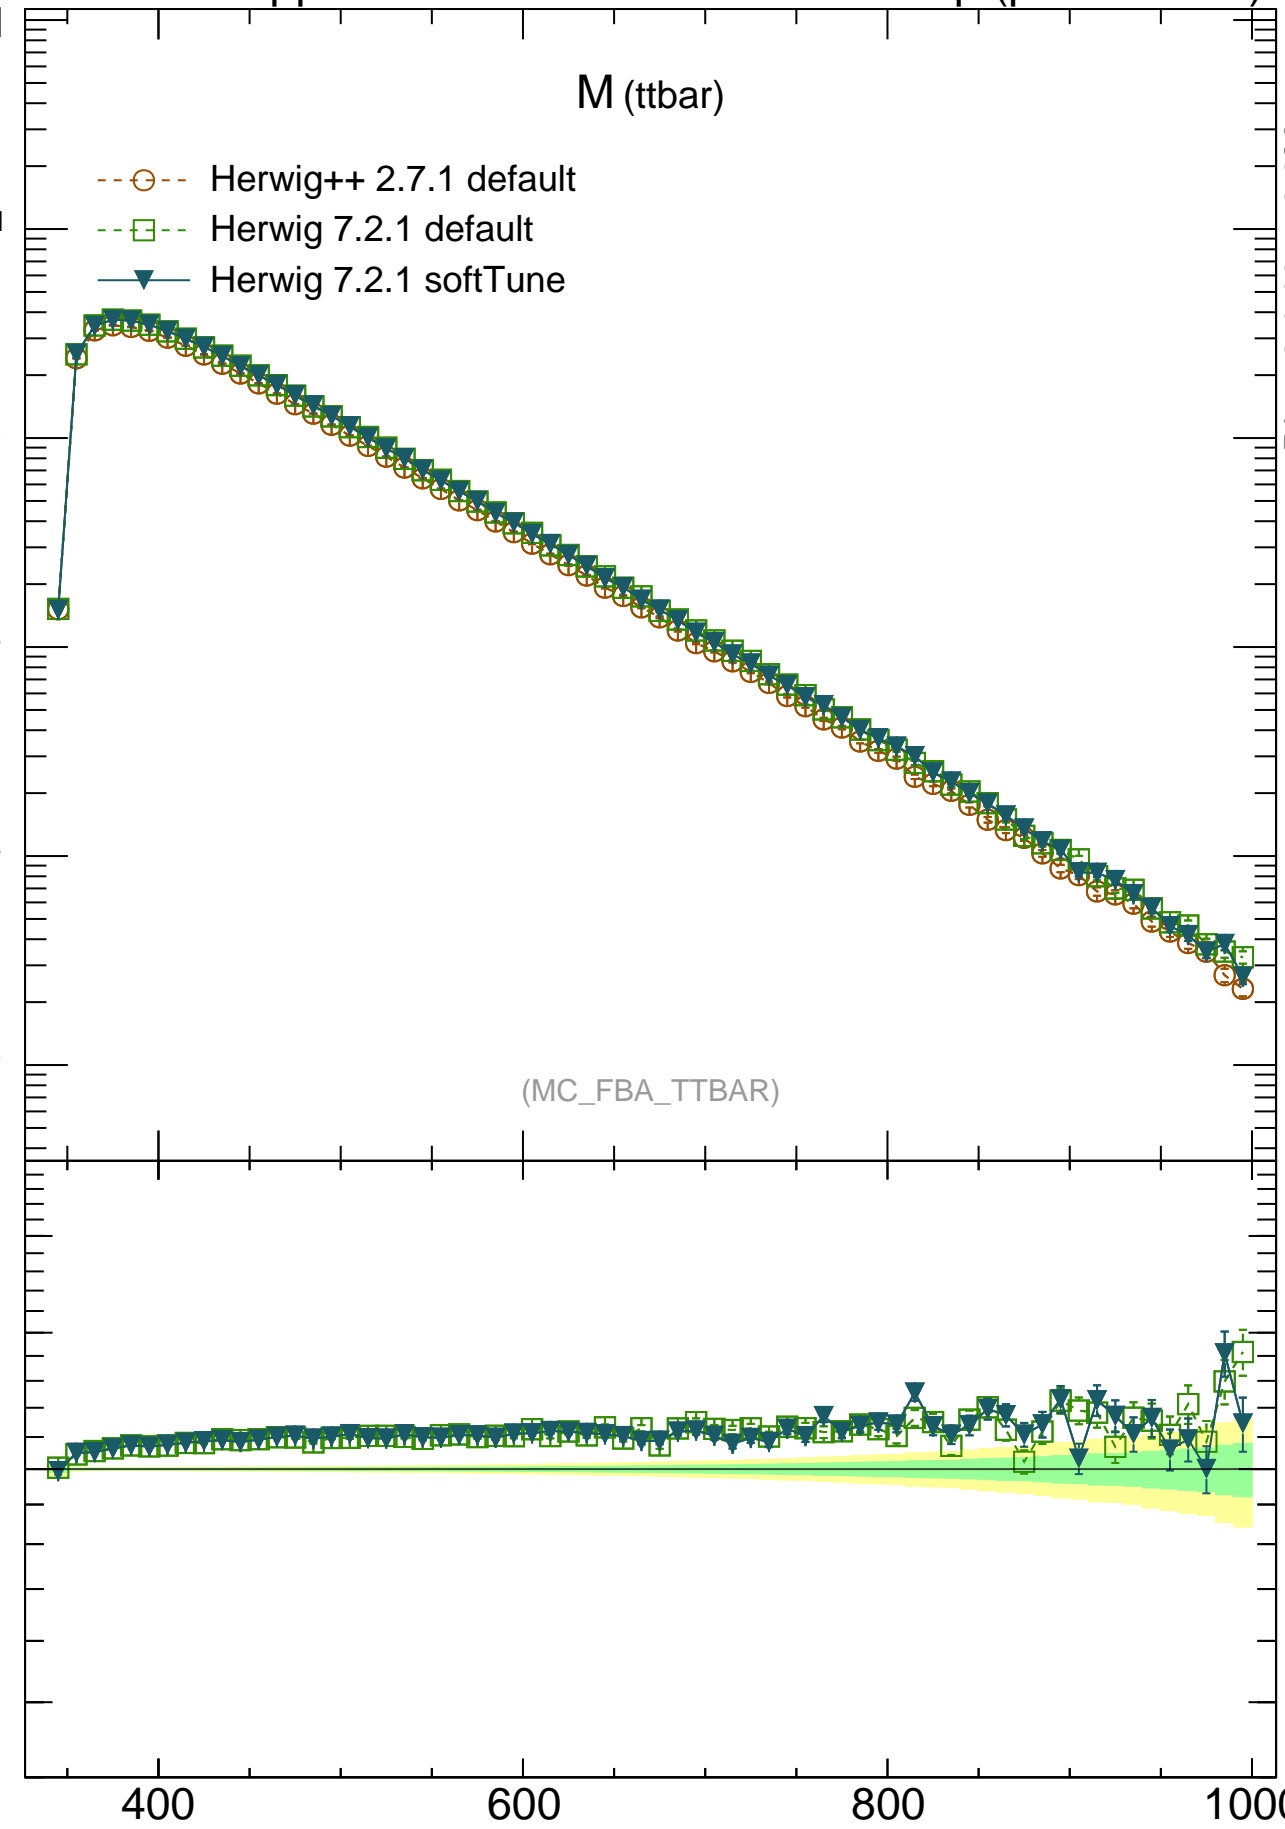

1960 GeV ppbar

Top (parton level)

M (ttbar)

- Herwig++ 2.7.1 default
- Herwig 7.2.1 default
- Herwig 7.2.1 softTune

Rivet 3.1.10, ≥ 2.9M events

mcplots.cern.ch [arXiv:1306.3436]

(MC_FBA_TTBAR)

Ratio to Herwig++ 2.7.1 default

2
1
0.5

400

600

800

1000