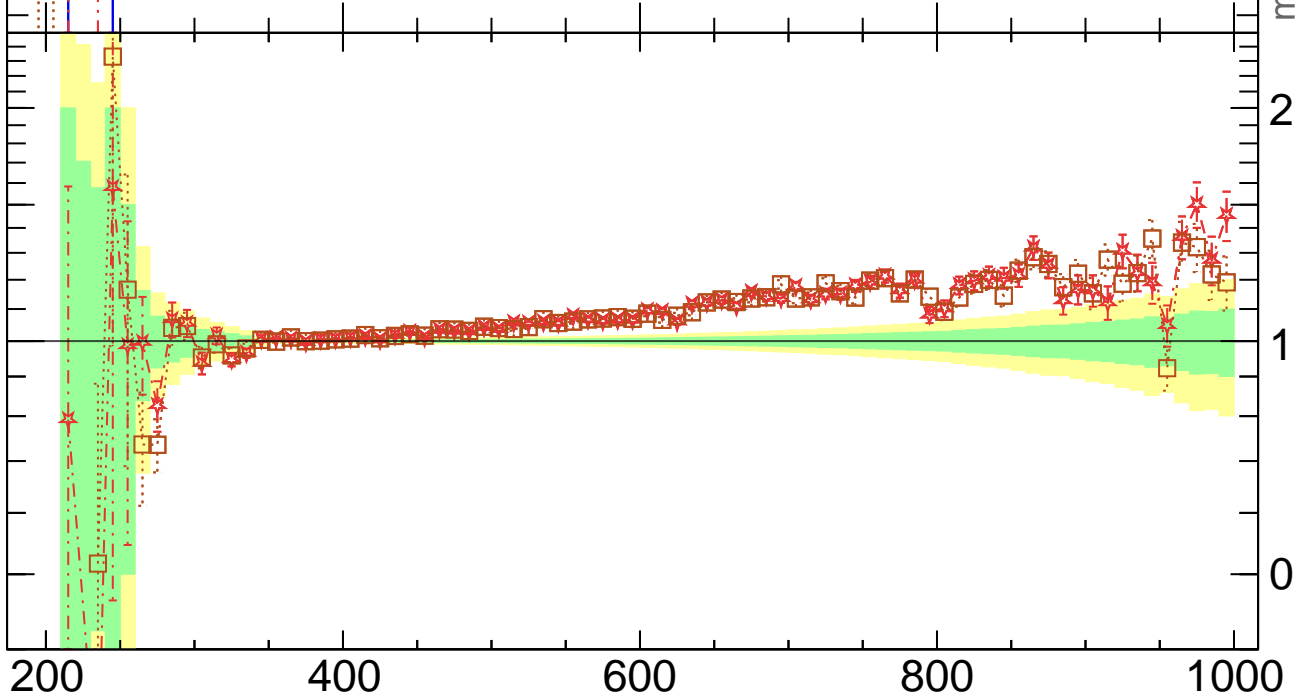

1960 GeV ppbar

Top (parton level)

M (ttbar)

- Pythia 8.308 default
- Pythia 8.308 tune-4c
- Pythia 8.308 tune-4cx

Rivet 3.1.10, $\geq 2.6M$ events

mcplots.cern.ch [arXiv:1306.3436]

(MC_FBA_TTBAR)

Ratio to Pythia 8.308 default

2

1

0.5

200

400

600

800

1000