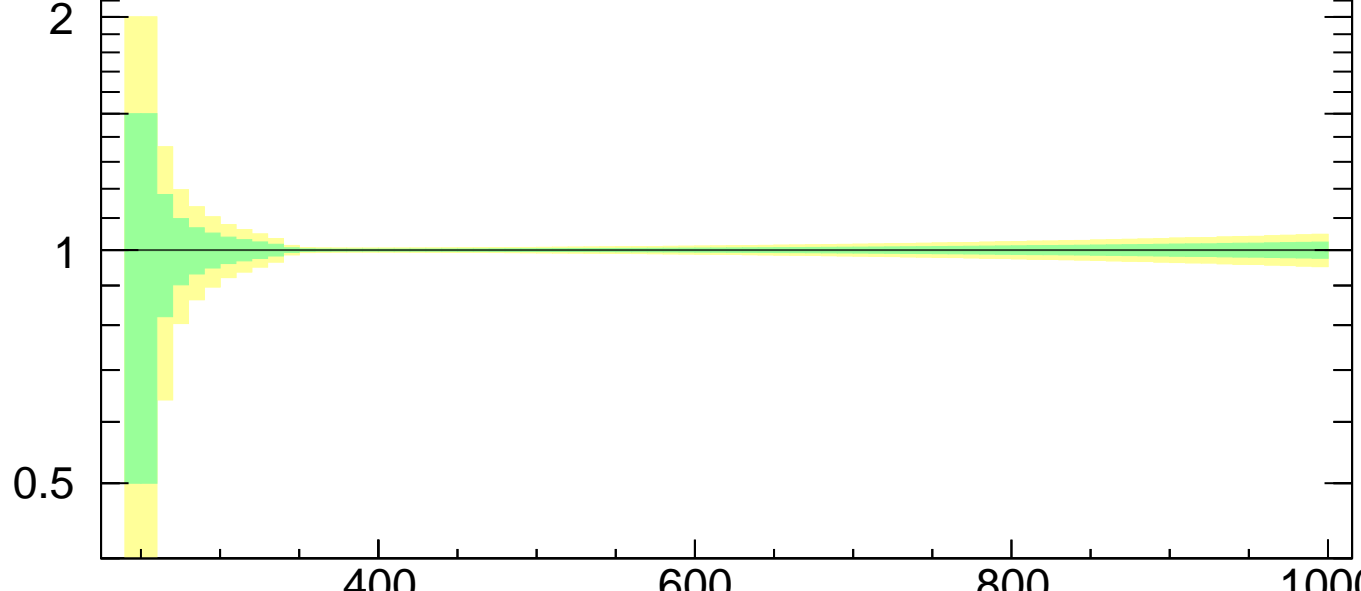

7000 GeV pp

Top (parton level)

M (ttbar)

Pythia 8.308 default

Rivet 3.1.10, 3.4M events

mcplots.cern.ch [arXiv:1306.3436]

(MC\_FBA\_TTBAR)

Ratio to Pythia 8.308 default

400 600 800 1000