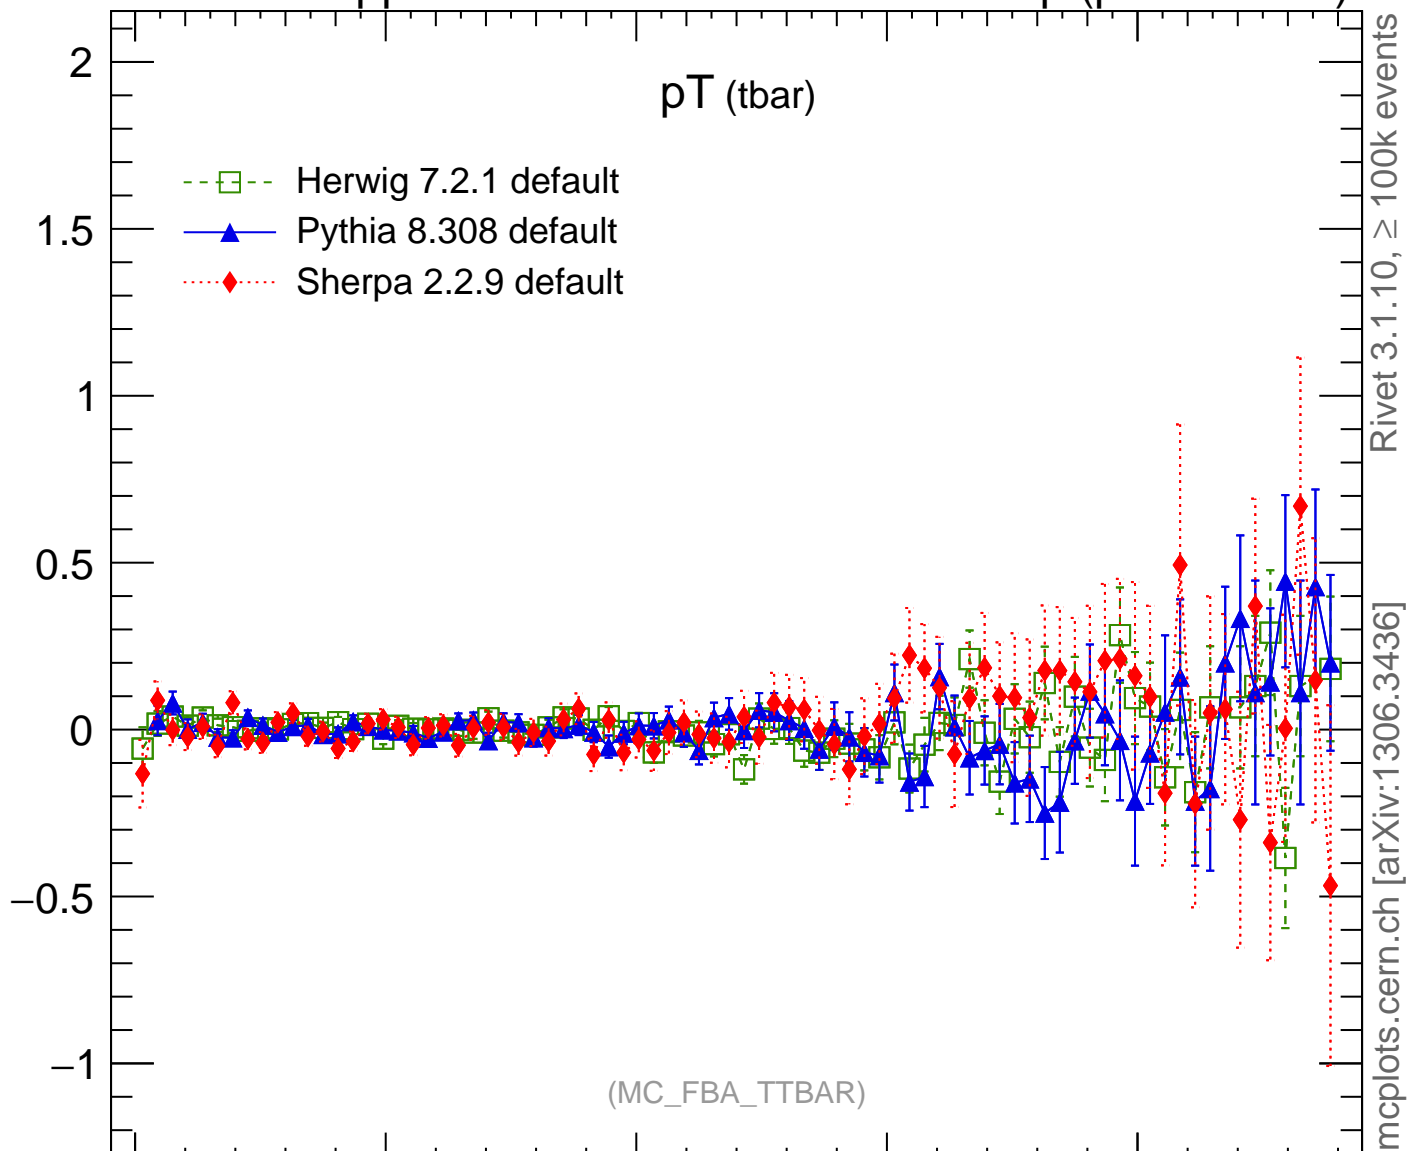

7000 GeV pp

Top (parton level)

pT (tbar)

- Herwig 7.2.1 default
- Pythia 8.308 default
- Sherpa 2.2.9 default

Rivet 3.1.10, ≥ 100k events

mcplots.cern.ch [arXiv:1306.3436]

(MC_FBA_TTBAR)

Ratio to Herwig 7.2.1 default