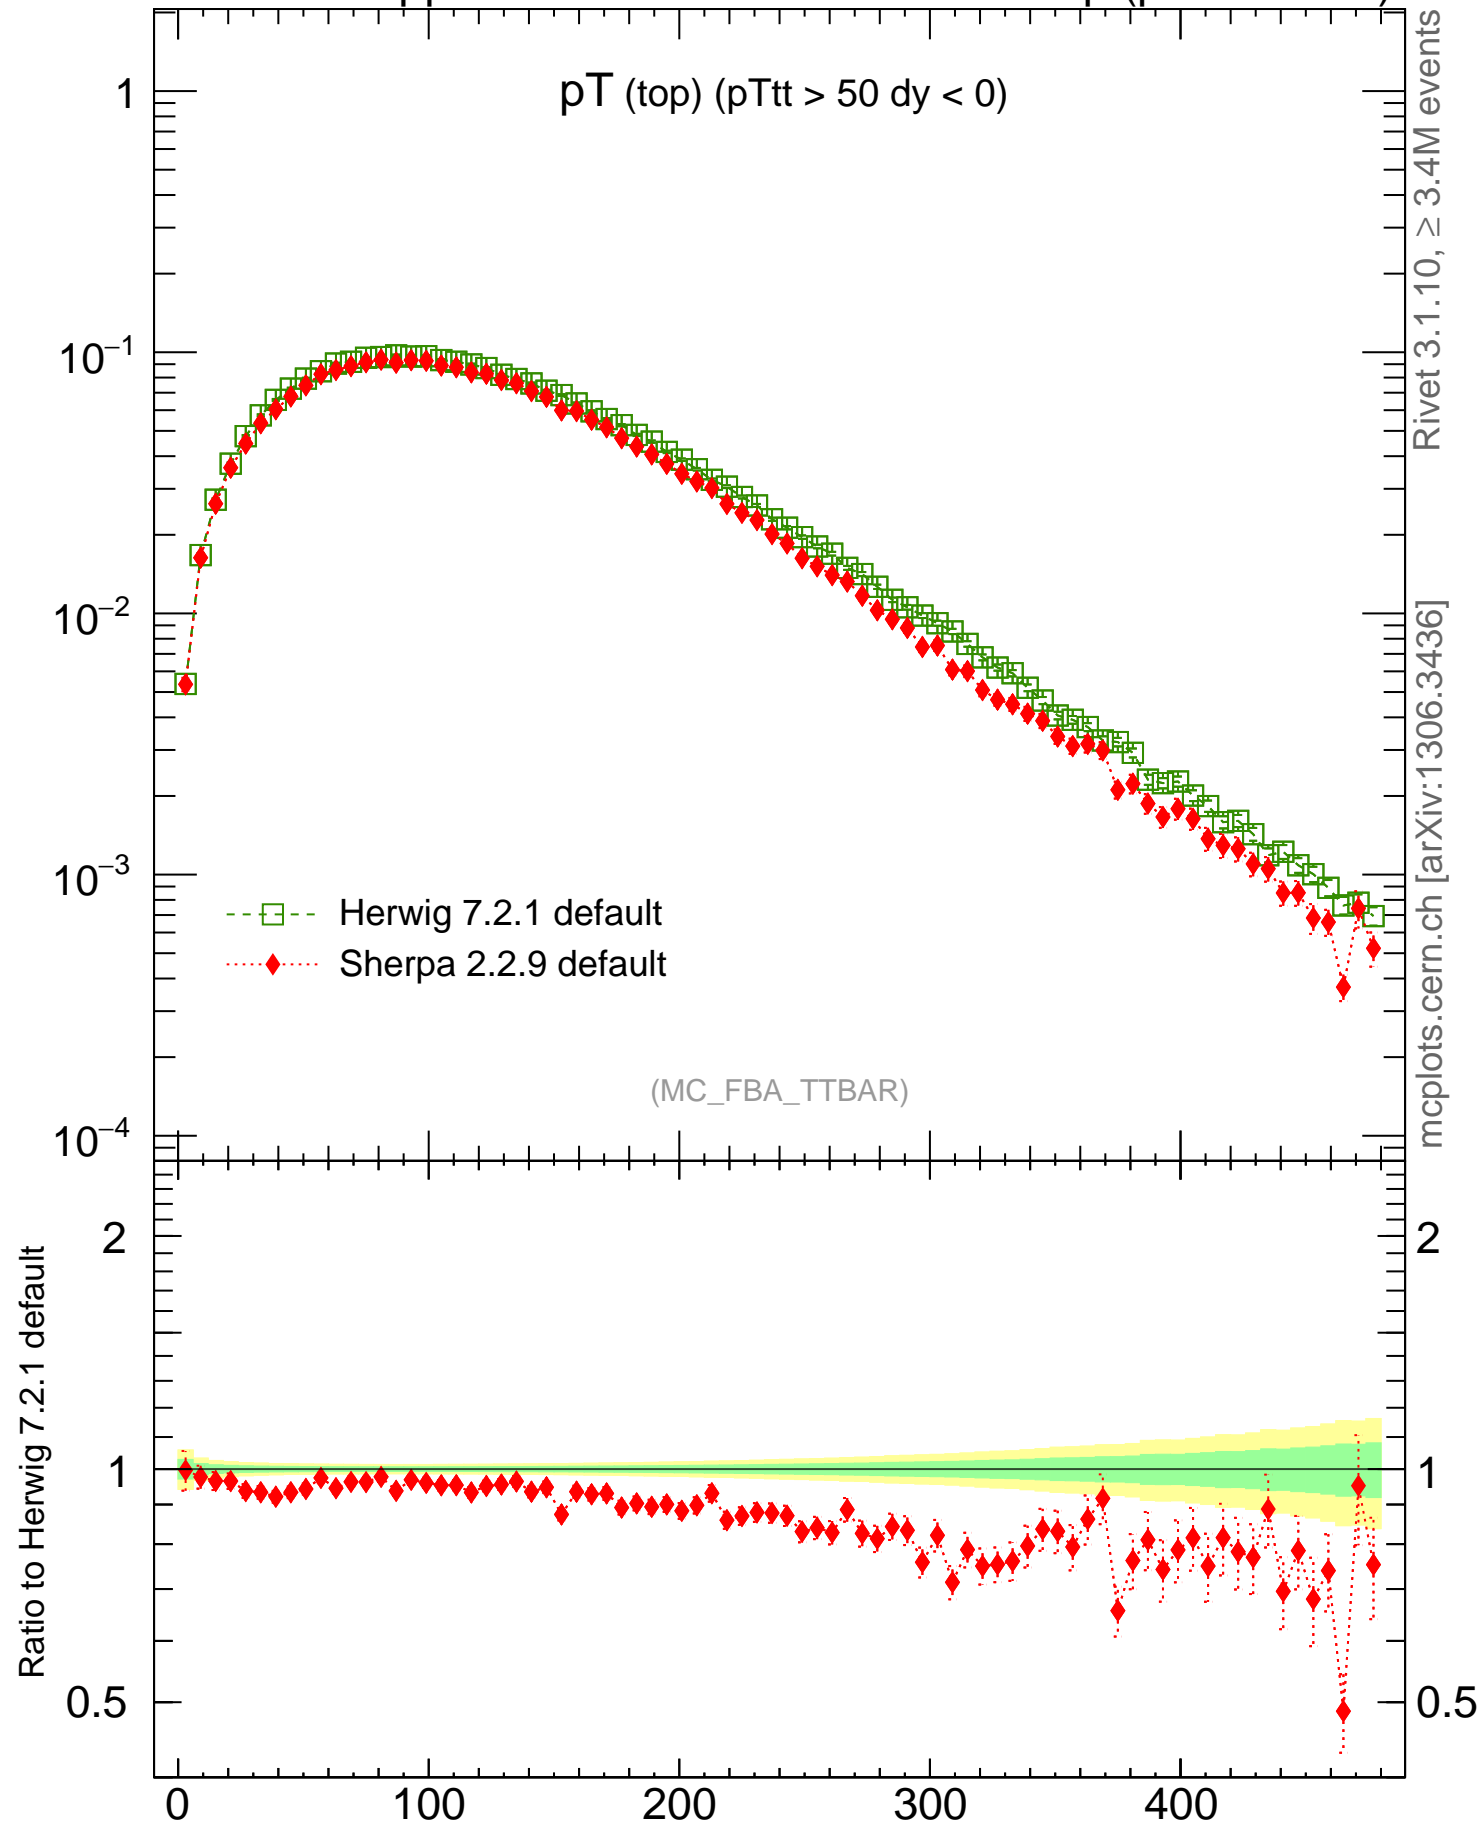

7000 GeV pp

Top (parton level)

p_T (top) ($p_{Ttt} > 50$ $dy < 0$)

Rivet 3.1.10, ≥ 3.4 M events
mcplots.cern.ch [arXiv:1306.3436]

Ratio to Herwig 7.2.1 default

(MC_FBA_TTBAR)

0 100 200 300 400