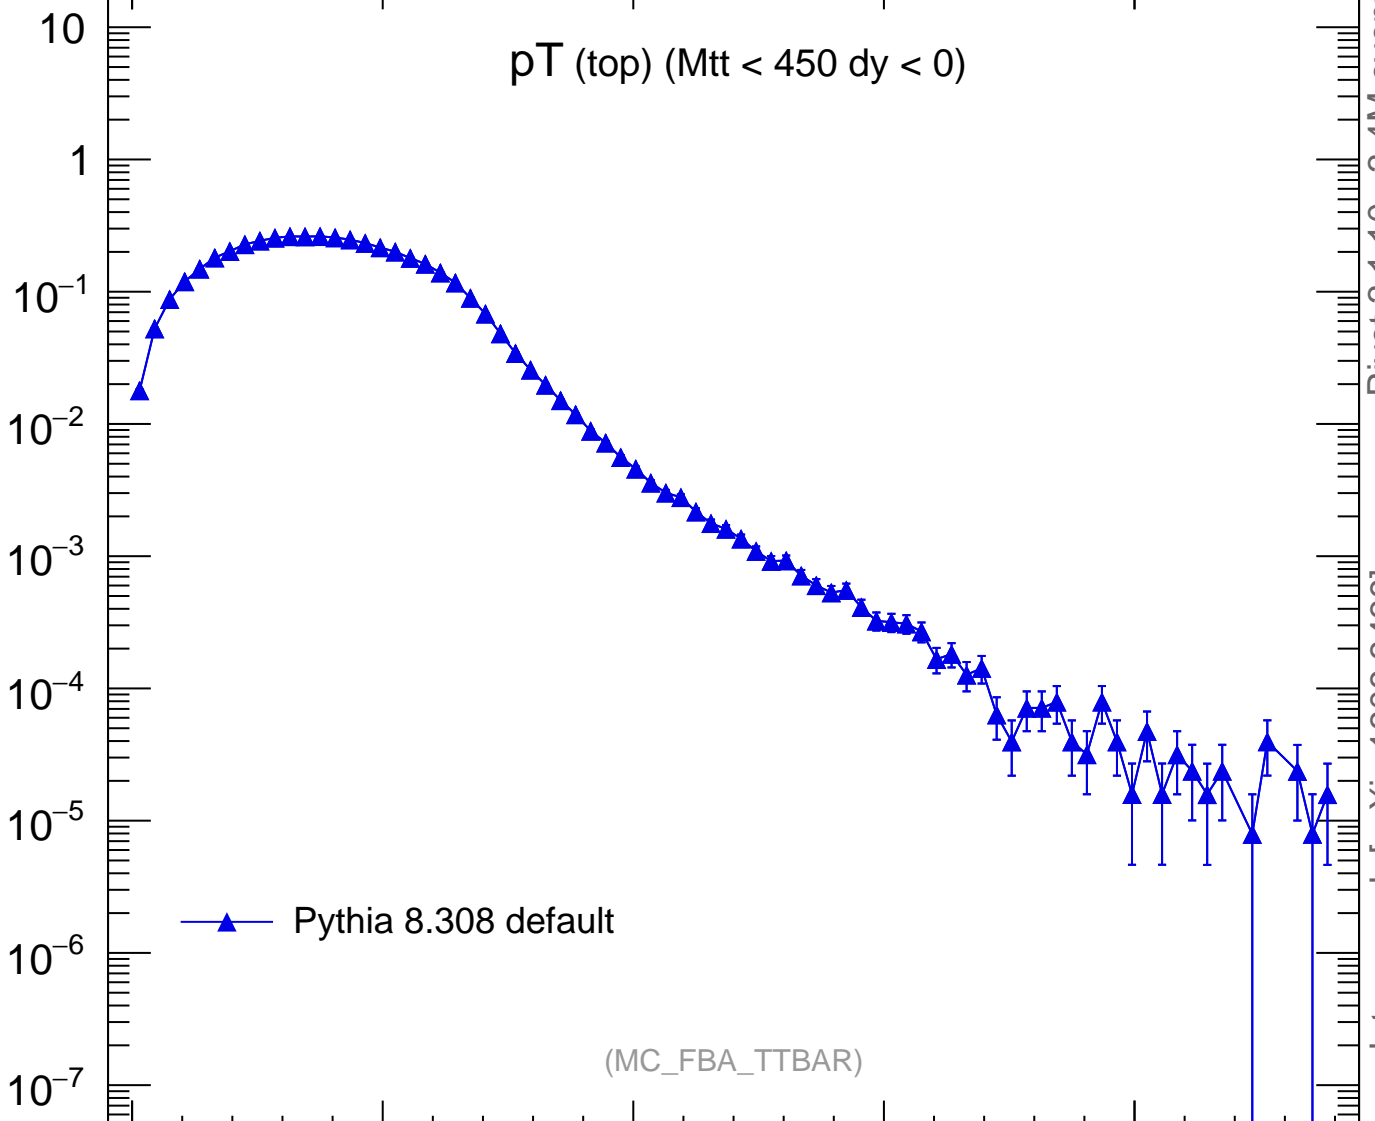

7000 GeV pp

Top (parton level)

p_T (top) ($M_{tt} < 450$ $d_y < 0$)

Rivet 3.1.10, 3.4M events

mcplots.cern.ch [arXiv:1306.3436]

▲ Pythia 8.308 default

(MC_FBA_TTBAR)

Ratio to Pythia 8.308 default

2

1

0.5