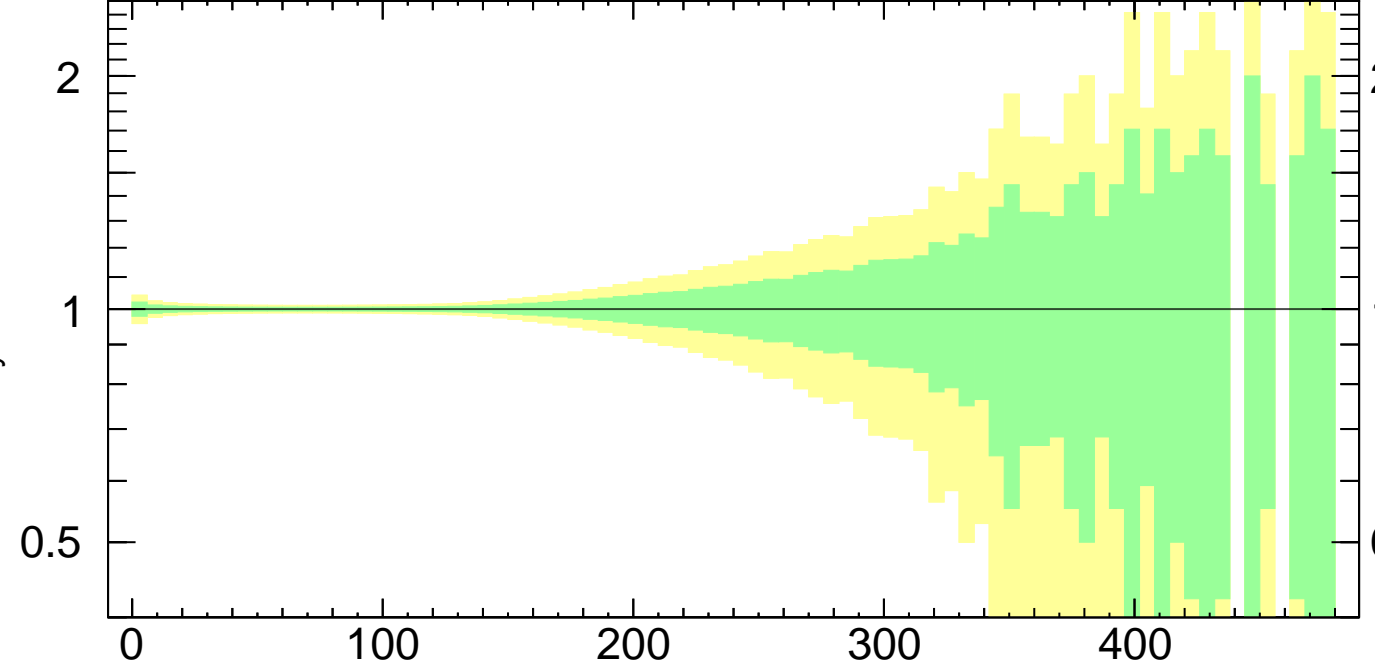

7000 GeV pp

Top (parton level)

p_T (top) ($M_{tt} < 450$ $d_y < 0$)

Rivet 3.1.10, 3.4M events

mcplots.cern.ch [arXiv:1306.3436]

▲ Pythia 8.308 default

(MC_FBA_TTBAR)

Ratio to Pythia 8.308 default