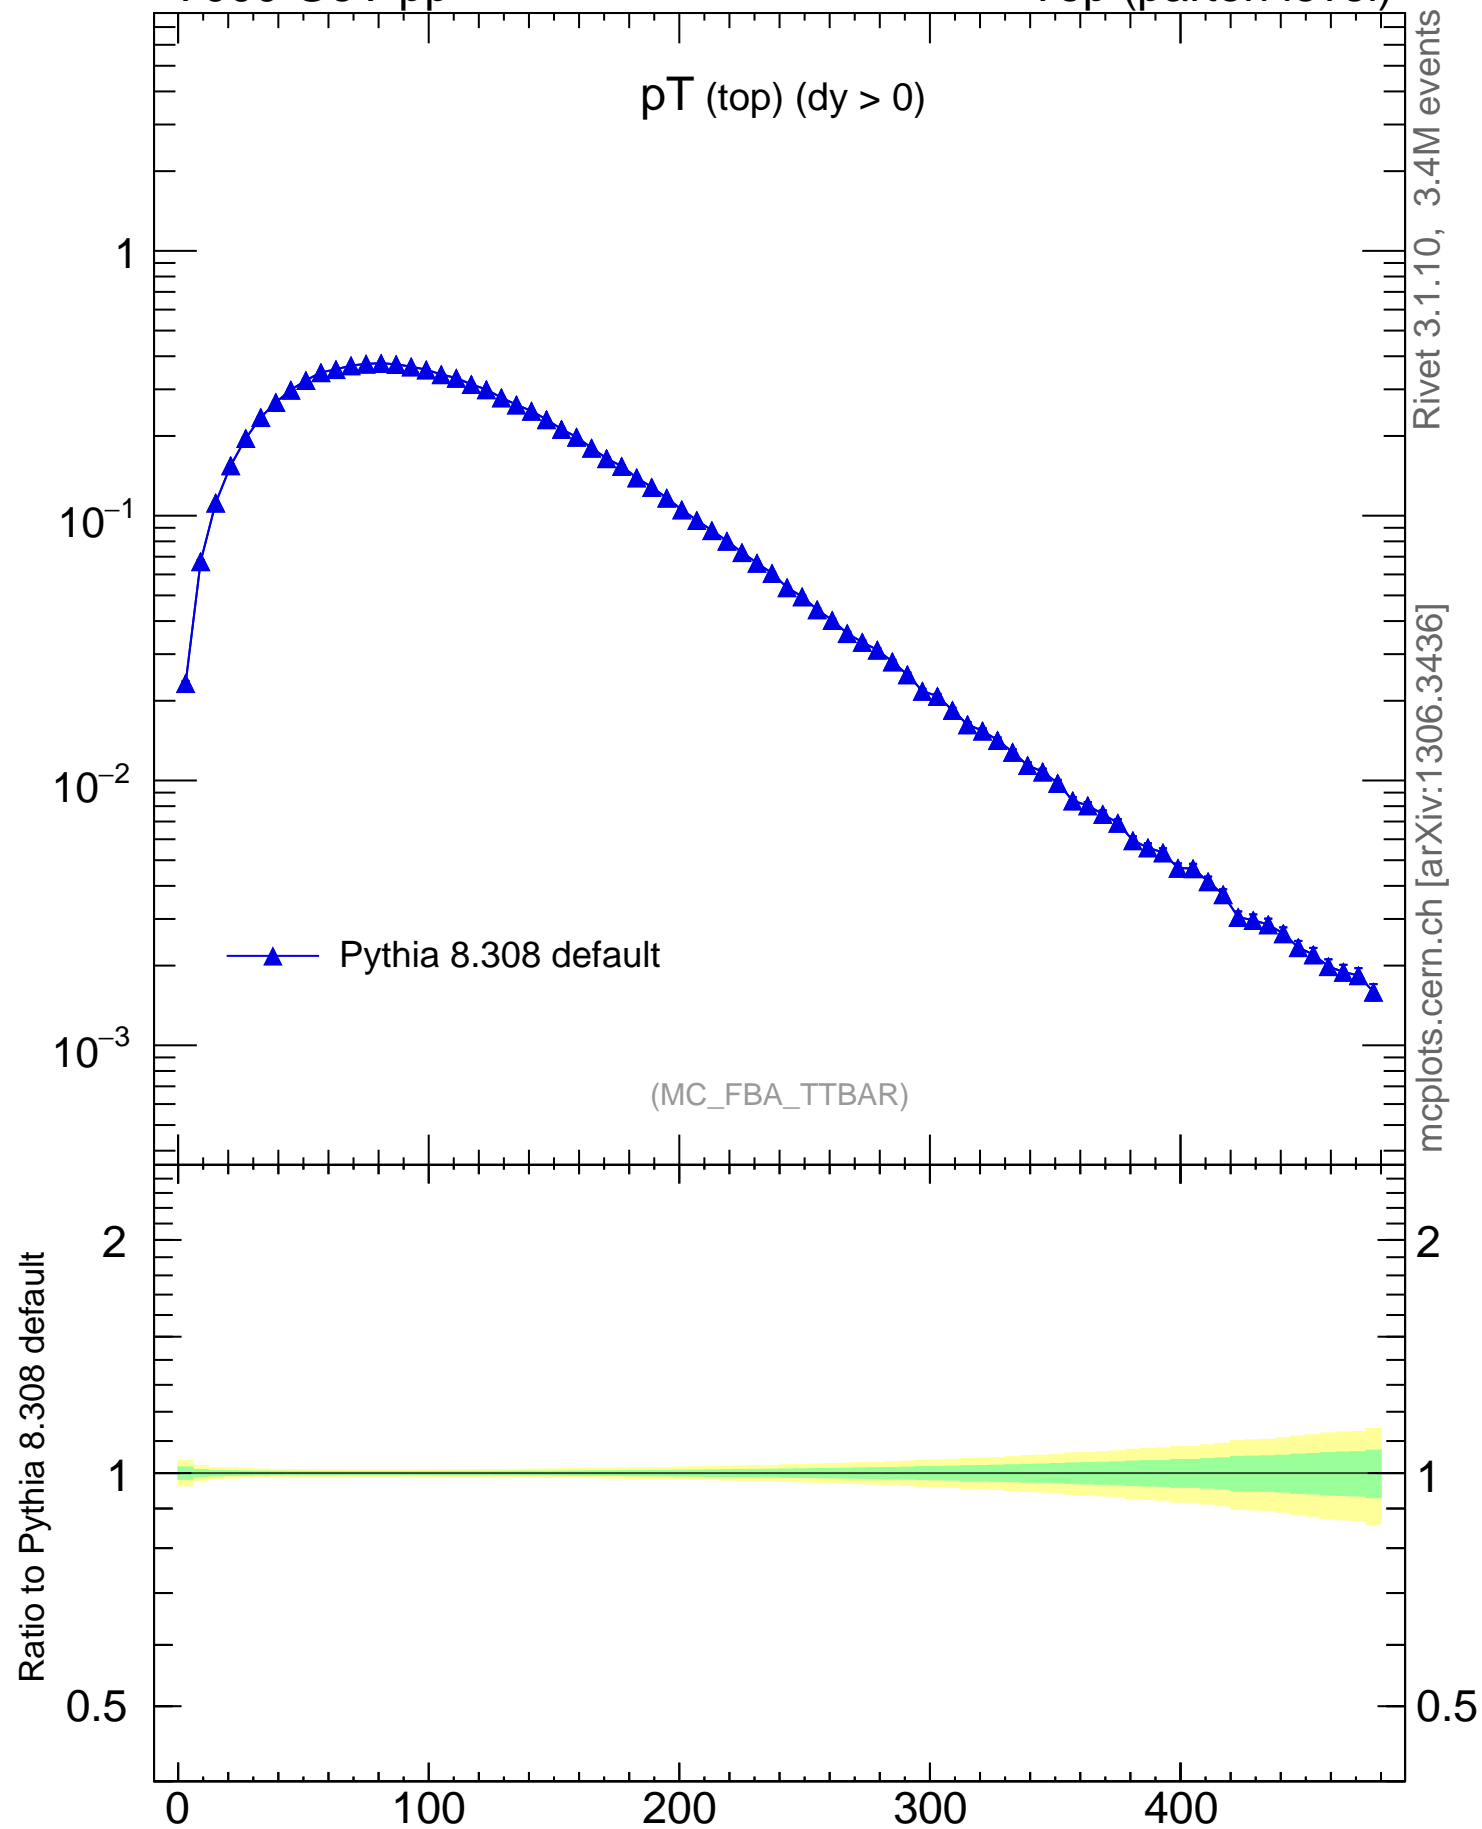

7000 GeV pp

Top (parton level)

p_T (top) ($dy > 0$)

Rivet 3.1.10, 3.4M events

mcplots.cern.ch [arXiv:1306.3436]

Ratio to Pythia 8.308 default

0.5

1

2

0.5

1

2

0

100

200

300