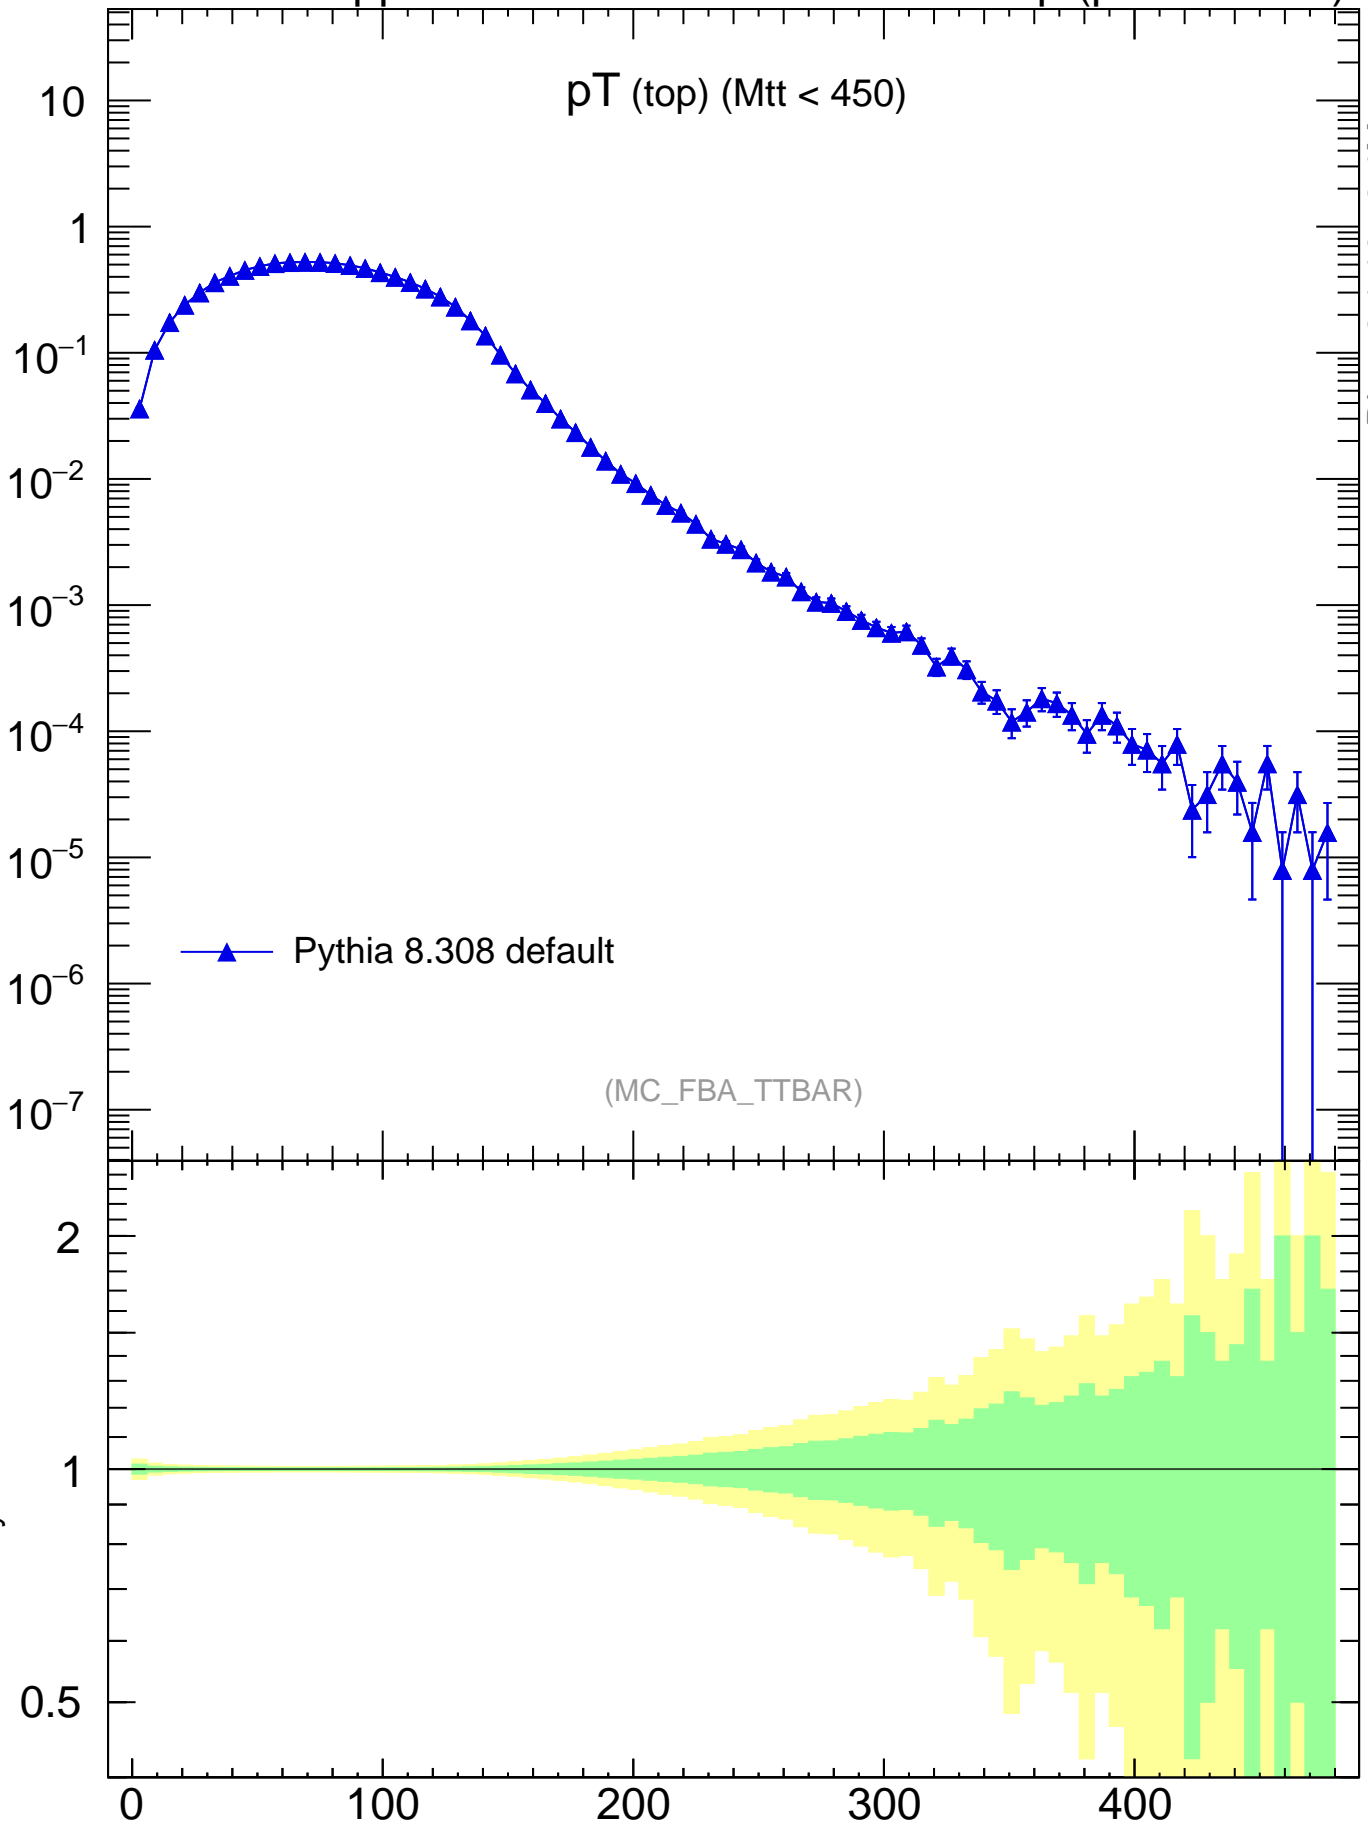

7000 GeV pp

Top (parton level)

p_T (top) ($M_{tt} < 450$)

Rivet 3.1.10, 3.4M events

mcplots.cern.ch [arXiv:1306.3436]

▲ Pythia 8.308 default

(MC_FBA_TTBAR)

Ratio to Pythia 8.308 default

2
1
0.5