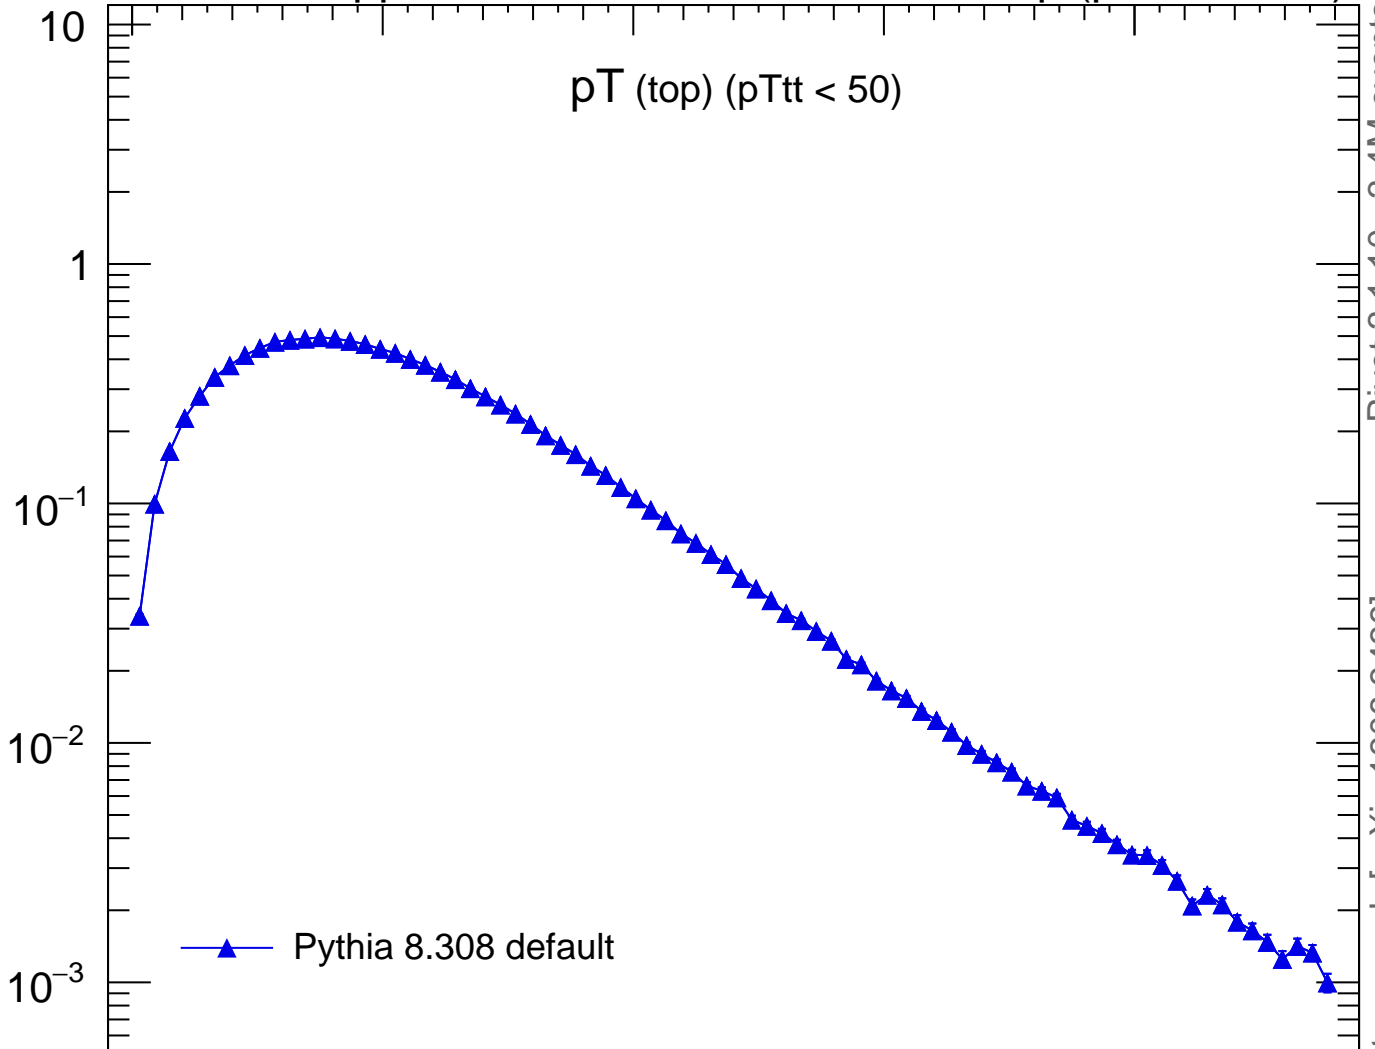

7000 GeV pp

Top (parton level)

p_T (top) ($p_{Ttt} < 50$)

Rivet 3.1.10, 3.4M events

mcplots.cern.ch [arXiv:1306.3436]

Pythia 8.308 default

(MC_FBA_TTBAR)

Ratio to Pythia 8.308 default