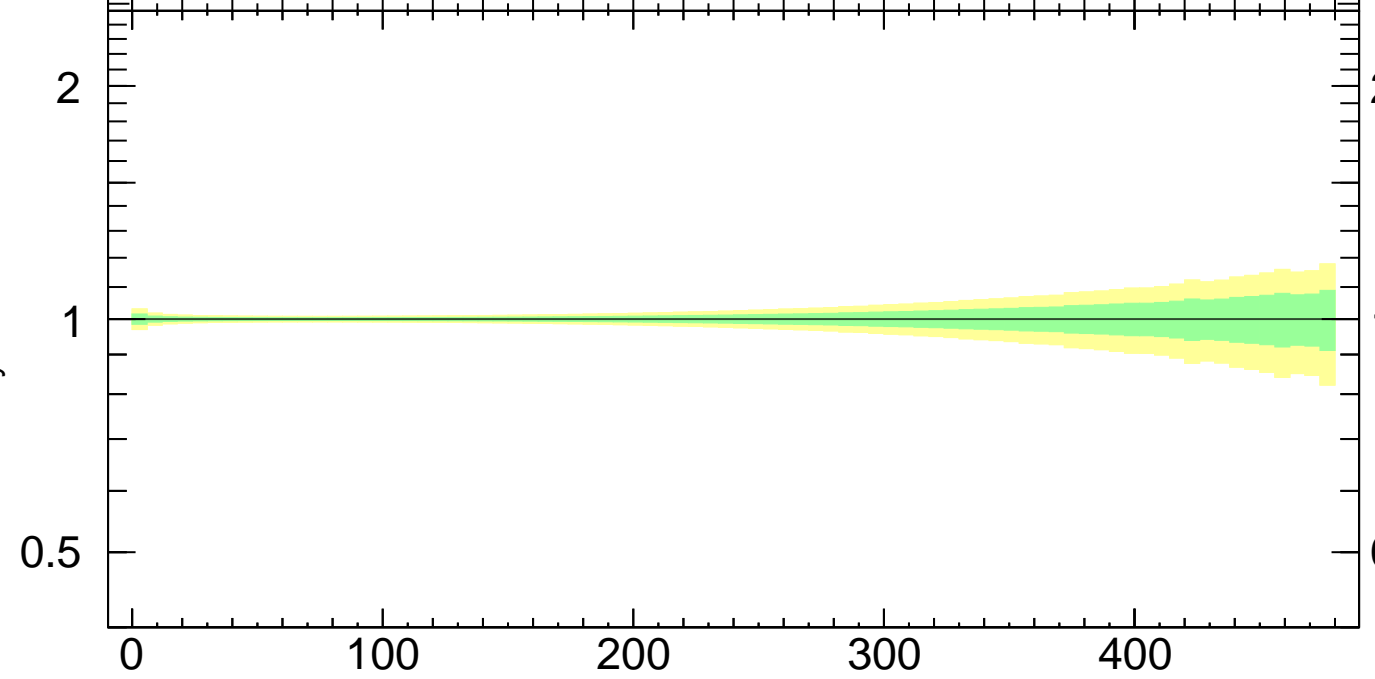

7000 GeV pp

Top (parton level)

p_T (top) ($p_{Ttt} < 50$)

Rivet 3.1.10, 3.4M events

mcplots.cern.ch [arXiv:1306.3436]

Pythia 8.308 default

(MC_FBA_TTBAR)

Ratio to Pythia 8.308 default

2

1

0.5