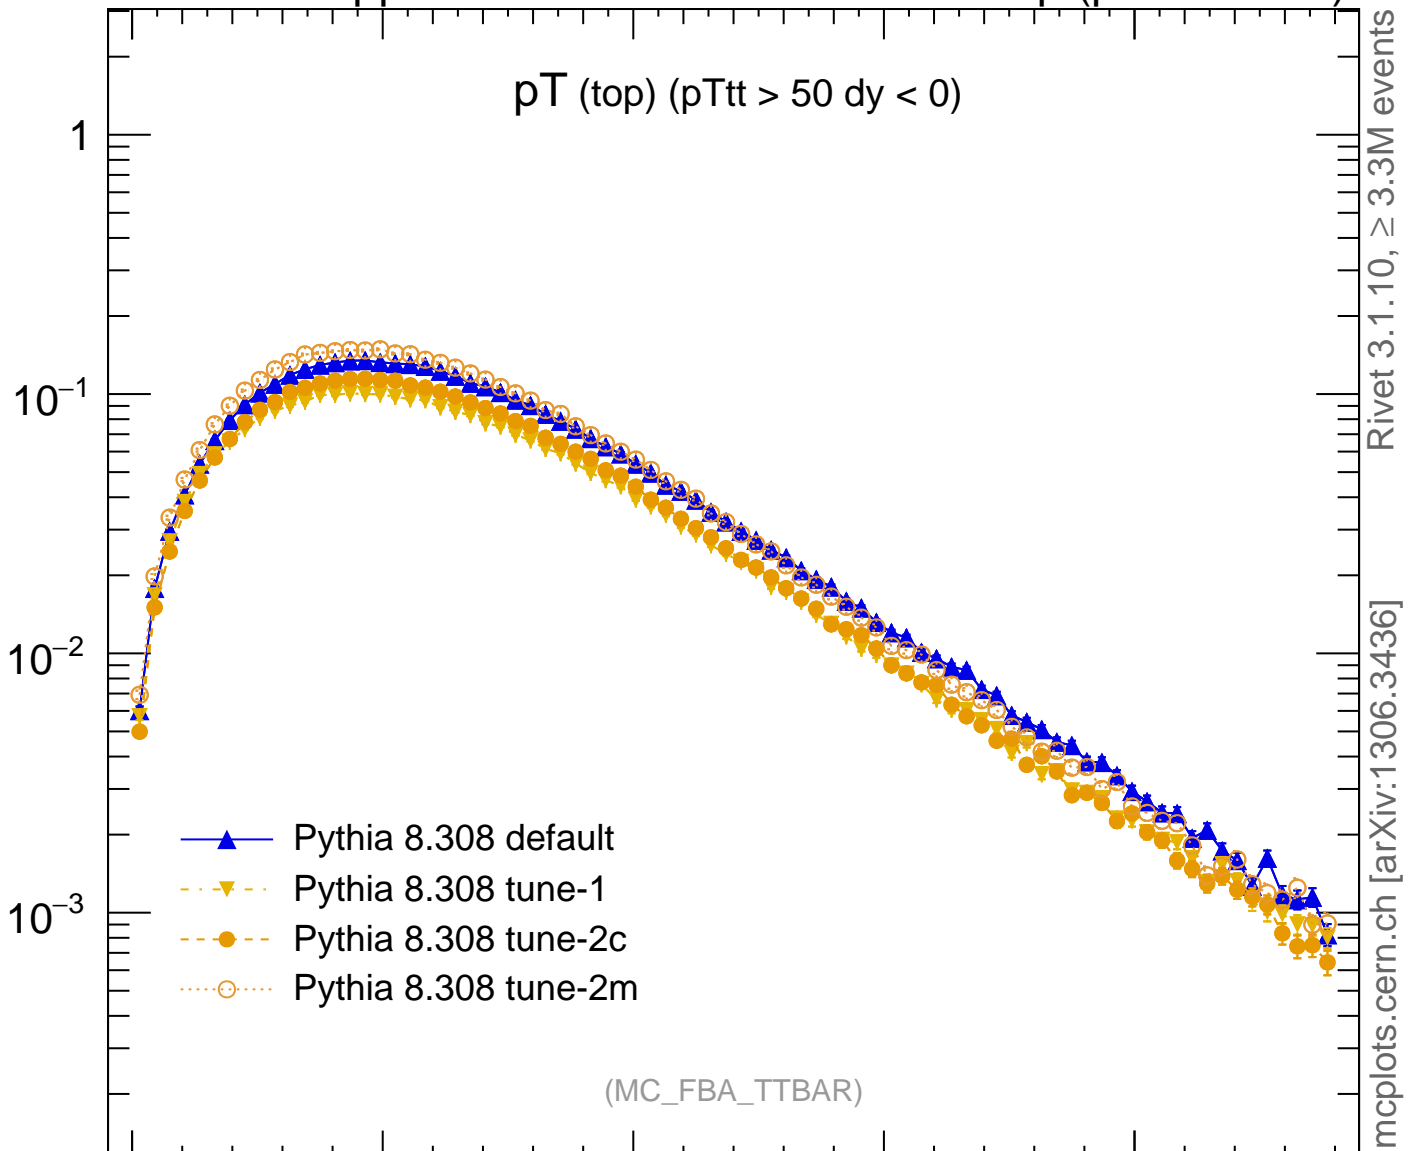

7000 GeV pp

Top (parton level)

p_T (top) ($p_{Ttt} > 50$ $dy < 0$)

- ▲— Pythia 8.308 default
- ▼— Pythia 8.308 tune-1
- Pythia 8.308 tune-2c
- Pythia 8.308 tune-2m

(MC_FBA_TTBAR)

Ratio to Pythia 8.308 default

Rivet 3.1.10, $\geq 3.3M$ events
mcplots.cern.ch [arXiv:1306.3436]