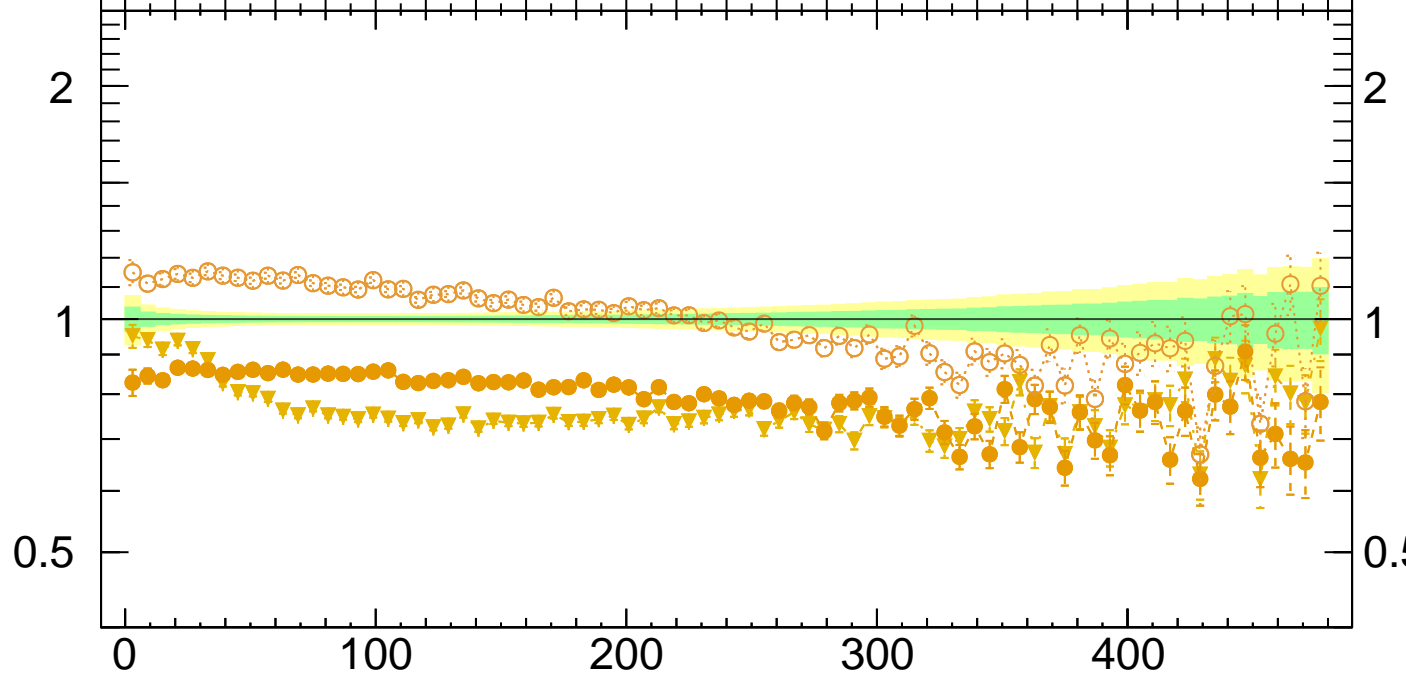

7000 GeV pp

Top (parton level)

p_T (top) ($p_{Ttt} > 50$ $dy < 0$)

- ▲— Pythia 8.308 default
- ▼— Pythia 8.308 tune-1
- Pythia 8.308 tune-2c
- Pythia 8.308 tune-2m

(MC_FBA_TTBAR)

Ratio to Pythia 8.308 default

Rivet 3.1.10, $\geq 3.3M$ events
mcplots.cern.ch [arXiv:1306.3436]