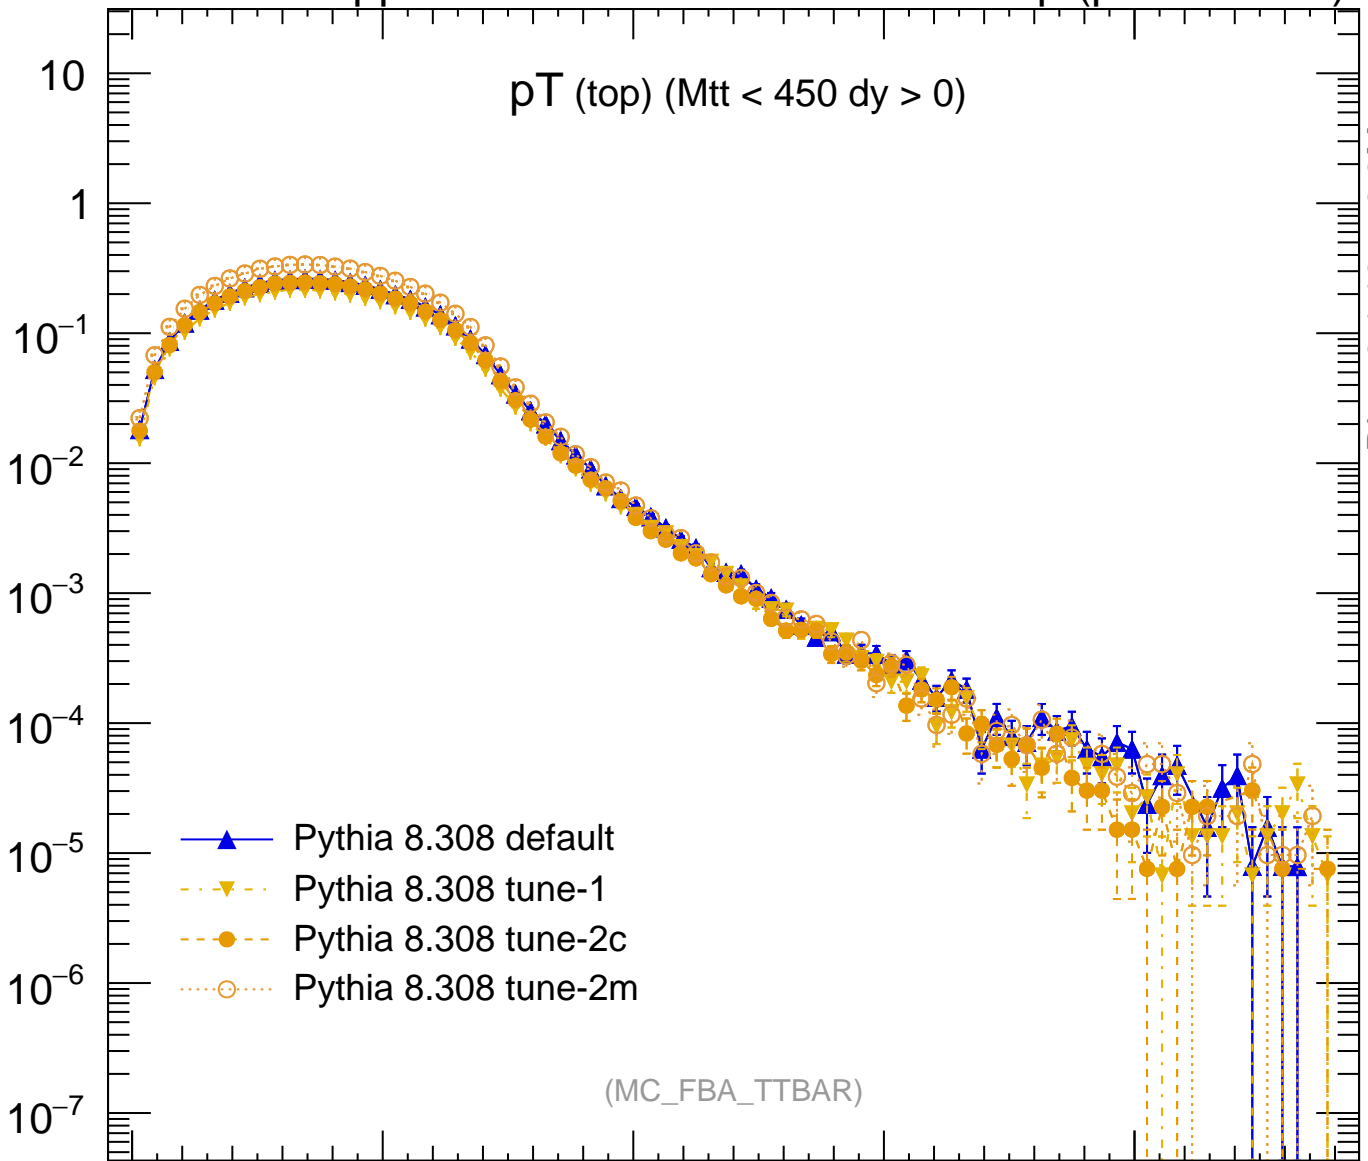

7000 GeV pp

Top (parton level)

p_T (top) ($M_{tt} < 450$ $dy > 0$)

Rivet 3.1.10, $\geq 3.3M$ events

mcplots.cern.ch [arXiv:1306.3436]

Ratio to Pythia 8.308 default

mcplots.cern.ch [arXiv:1306.3436]