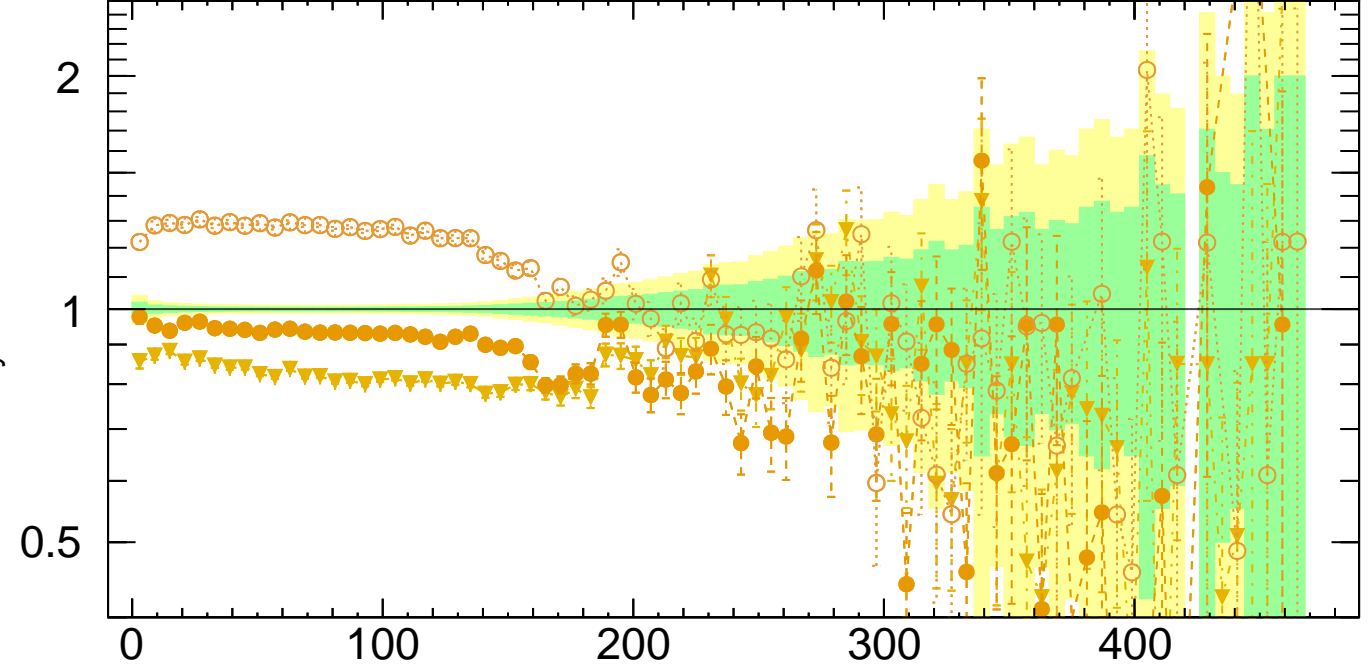

7000 GeV pp

Top (parton level)

p_T (top) ($M_{tt} < 450$ $dy > 0$)

Rivet 3.1.10, $\geq 3.3M$ events

mcplots.cern.ch [arXiv:1306.3436]

Ratio to Pythia 8.308 default

mcplots.cern.ch [arXiv:1306.3436]