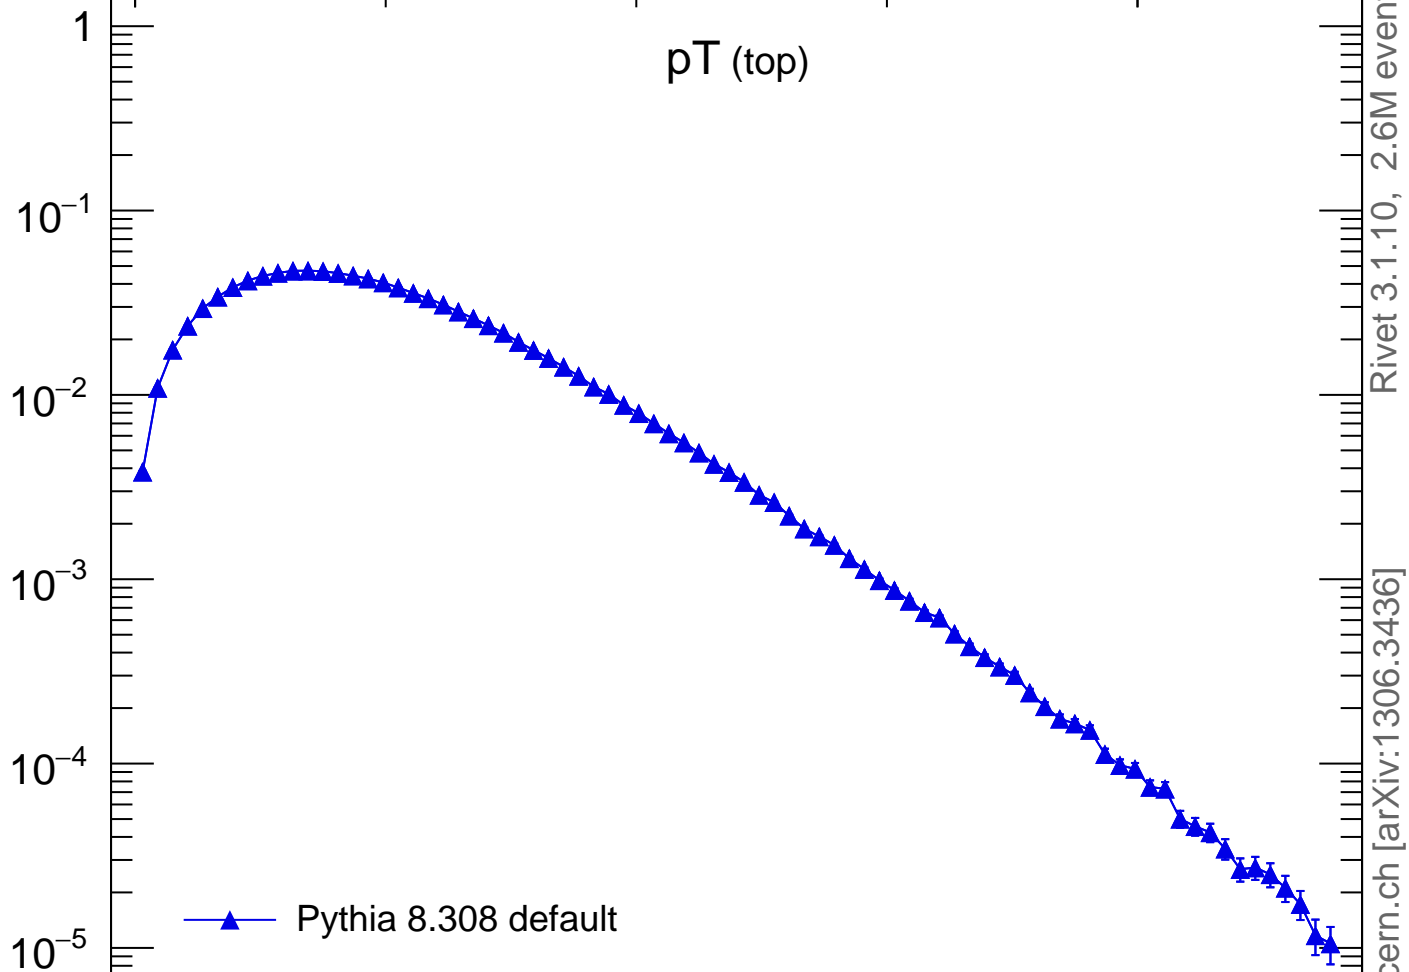

1960 GeV ppbar

Top (parton level)

pT (top)

Pythia 8.308 default

(MC_FBA_TTBAR)

Ratio to Pythia 8.308 default

Rivet 3.1.10, 2.6M events

mcplots.cern.ch [arXiv:1306.3436]

2

1

0.5