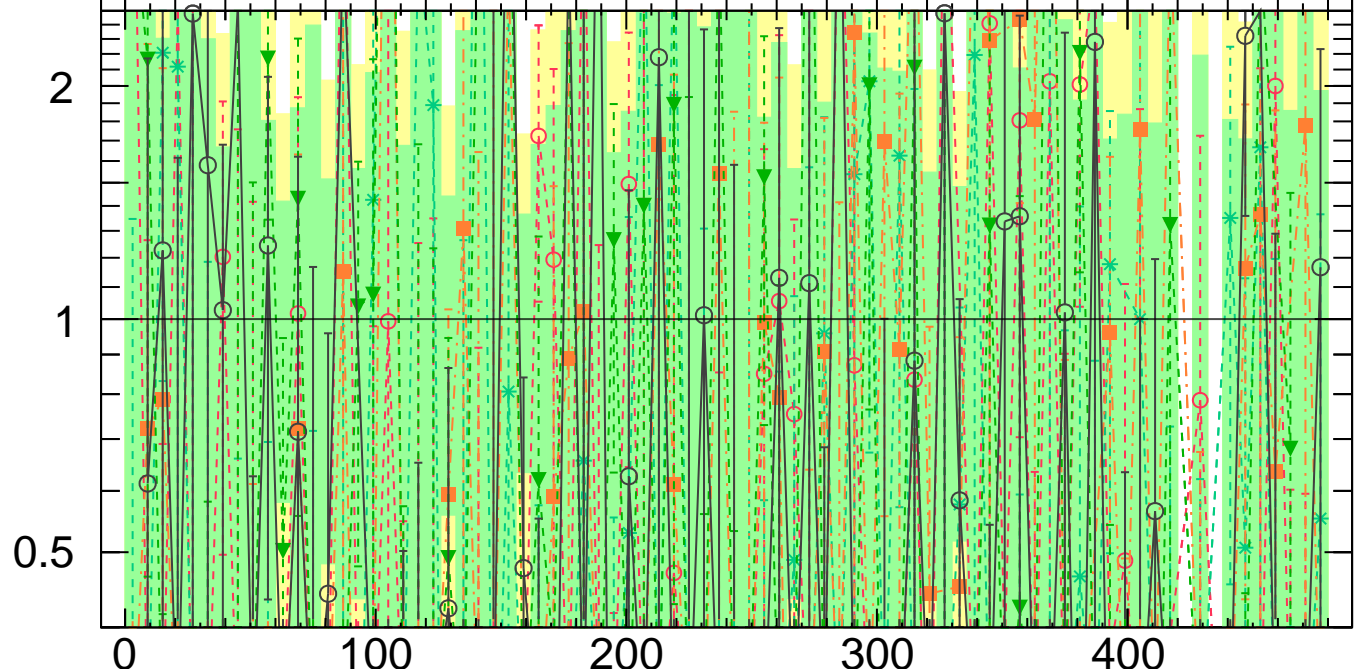

7000 GeV pp

Top (parton level)

p_T (top) ($M_{tt} > 450$)

- Pythia 6.428 370
- Pythia 6.428 atlas-csc
- Pythia 6.428 d6t
- Pythia 6.428 default
- Pythia 6.428 dw
- Pythia 6.428 p0

Rivet 3.1.10, $\geq 100k$ events

1.5
1
0.5
0
-0.5
-1

mcplots.cern.ch [arXiv:1306.3436]

(MC_FBA_TTBAR)

Ratio to Pythia 6.428 370

2
1
0.5