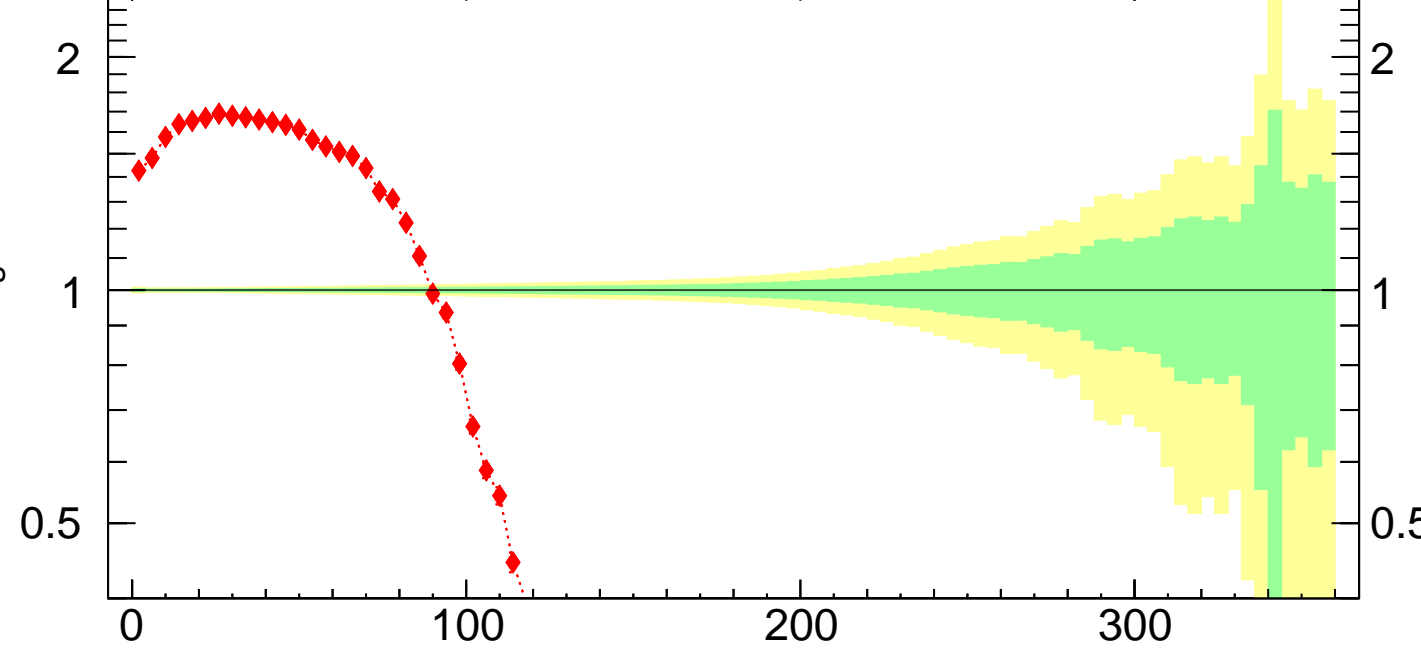

7000 GeV pp

Top (parton level)

p_T (ttbar) ($M_{tt} < 450$)

Ratio to Herwig 7.2.1 default

mcplots.cern.ch [arXiv:1306.3436]