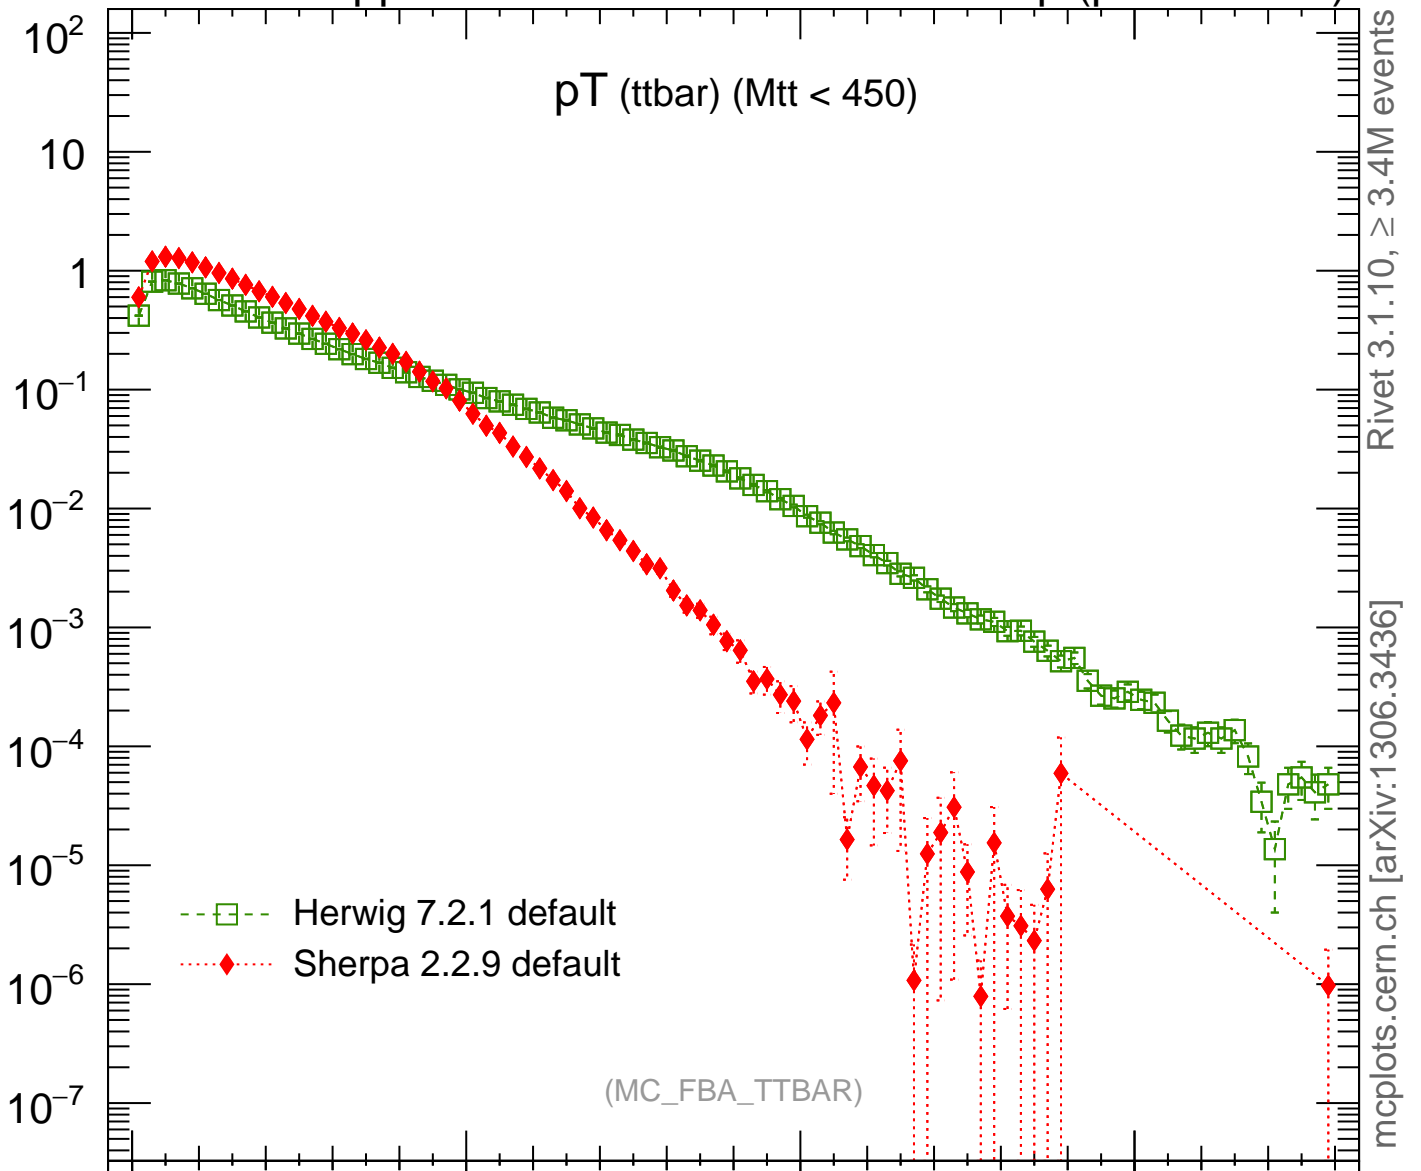

7000 GeV pp

Top (parton level)

p_T (ttbar) ($M_{tt} < 450$)

Ratio to Herwig 7.2.1 default

mcplots.cern.ch [arXiv:1306.3436]