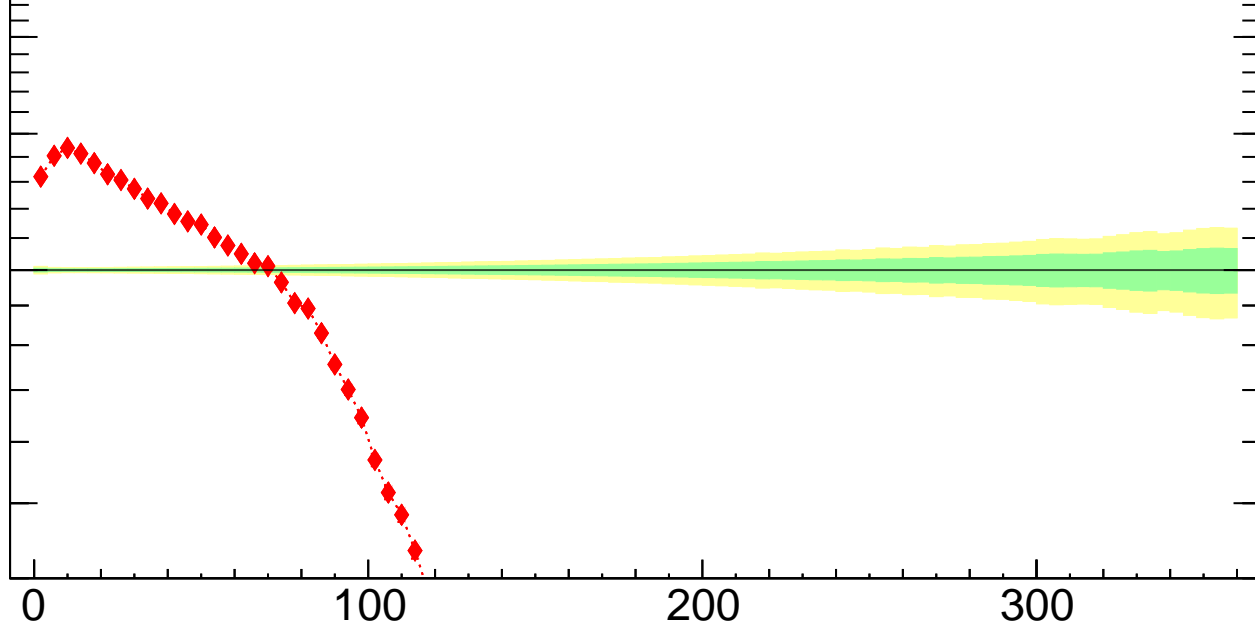

7000 GeV pp

Top (parton level)

p_T (ttbar) ($dy < 0$)

Rivet 3.1.10, ≥ 3.4 M events

mcplots.cern.ch [arXiv:1306.3436]

- Pythia 8.308 default
- Sherpa 2.2.9 default

(MC_FBA_TTBAR)

Ratio to Pythia 8.308 default

2
1
0.5