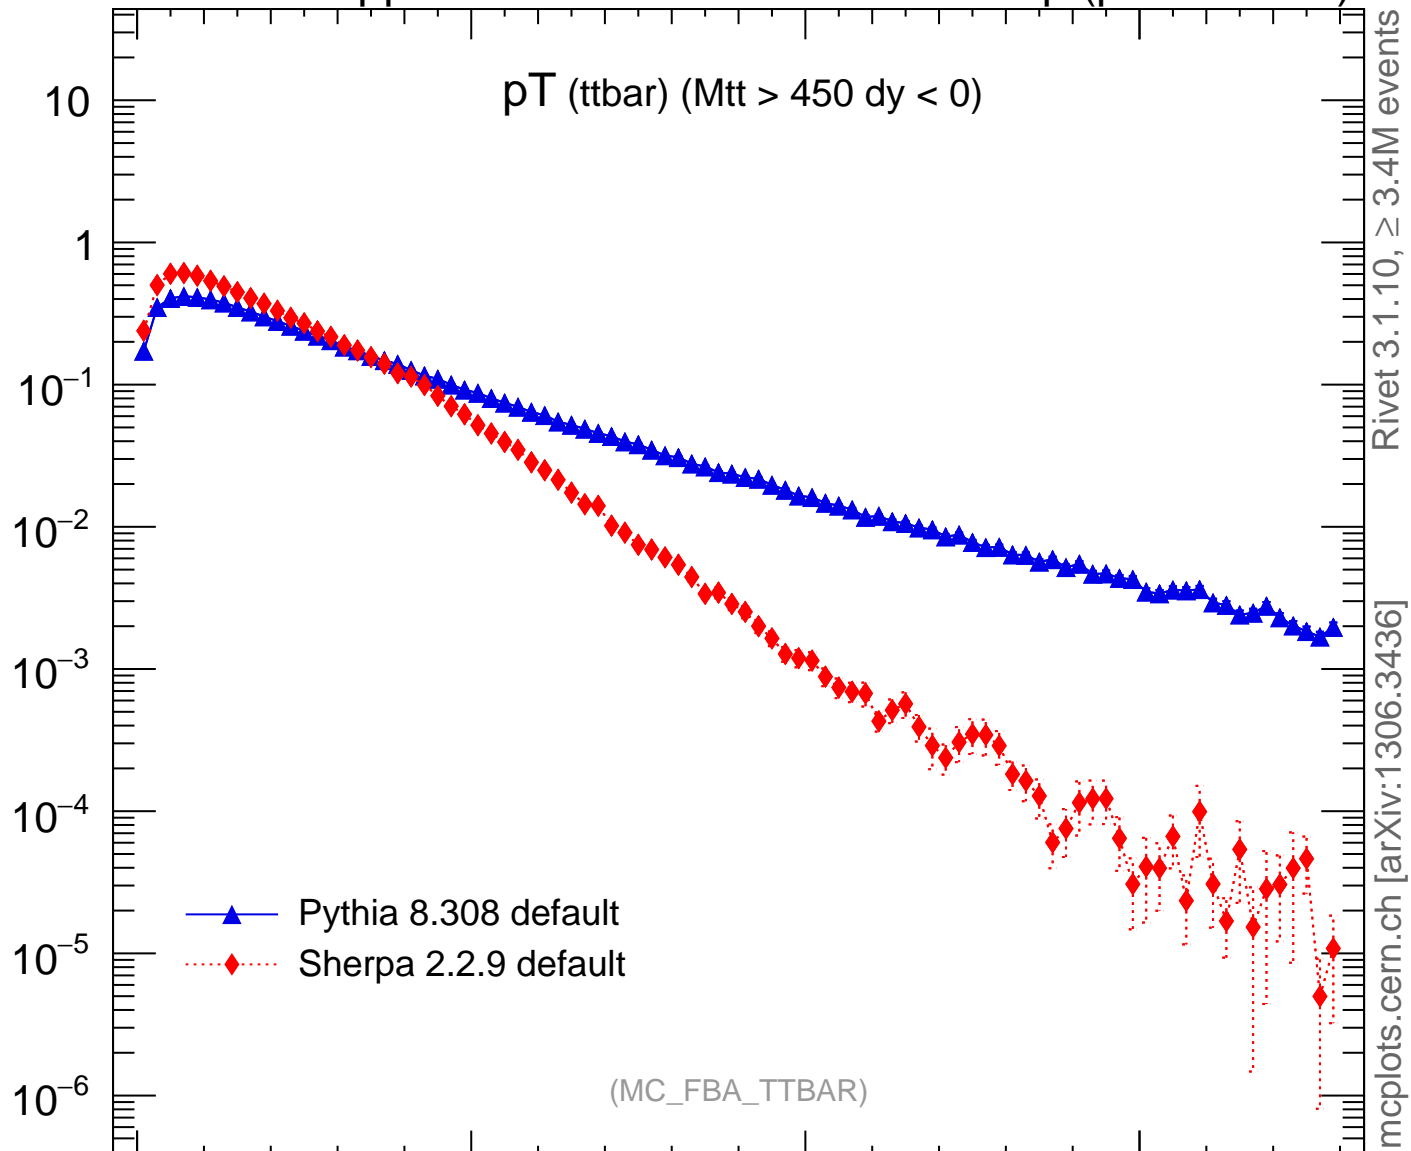

7000 GeV pp

Top (parton level)

p_T (ttbar) ($M_{tt} > 450$ dy < 0)

mcplots.cern.ch [arXiv:1306.3436]