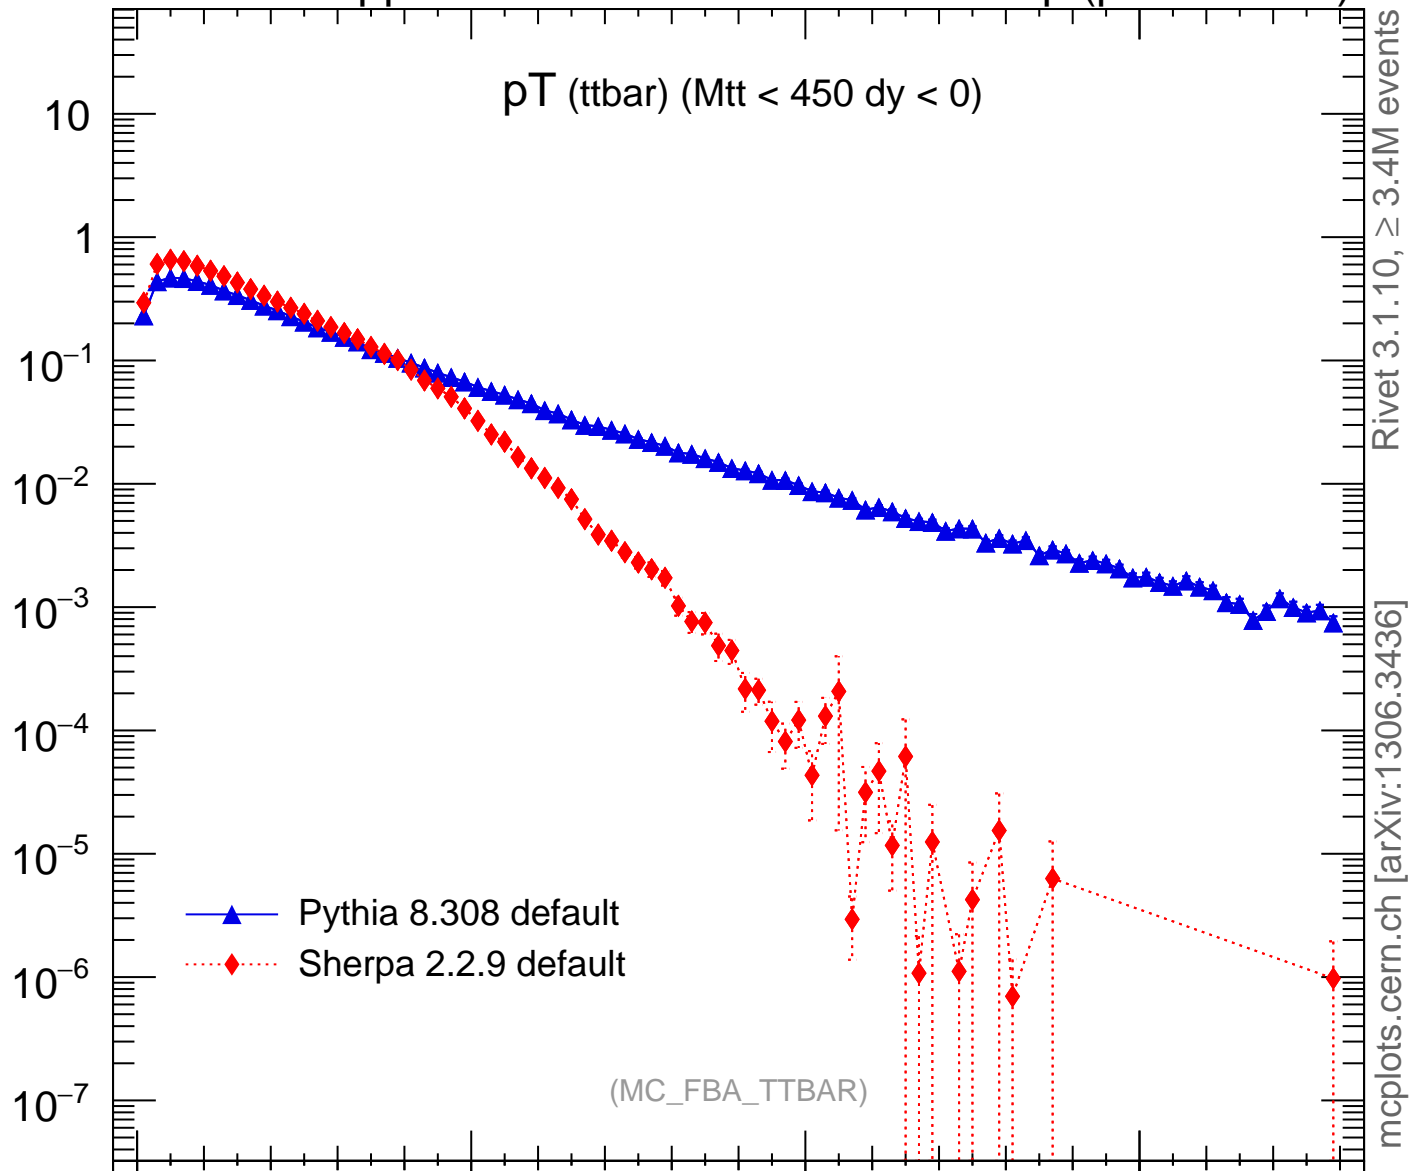

7000 GeV pp

Top (parton level)

p_T (t \bar{t}) ($M_{tt} < 450$ $d y < 0$)

Rivet 3.1.10, ≥ 3.4 M events
mcplots.cern.ch [arXiv:1306.3436]