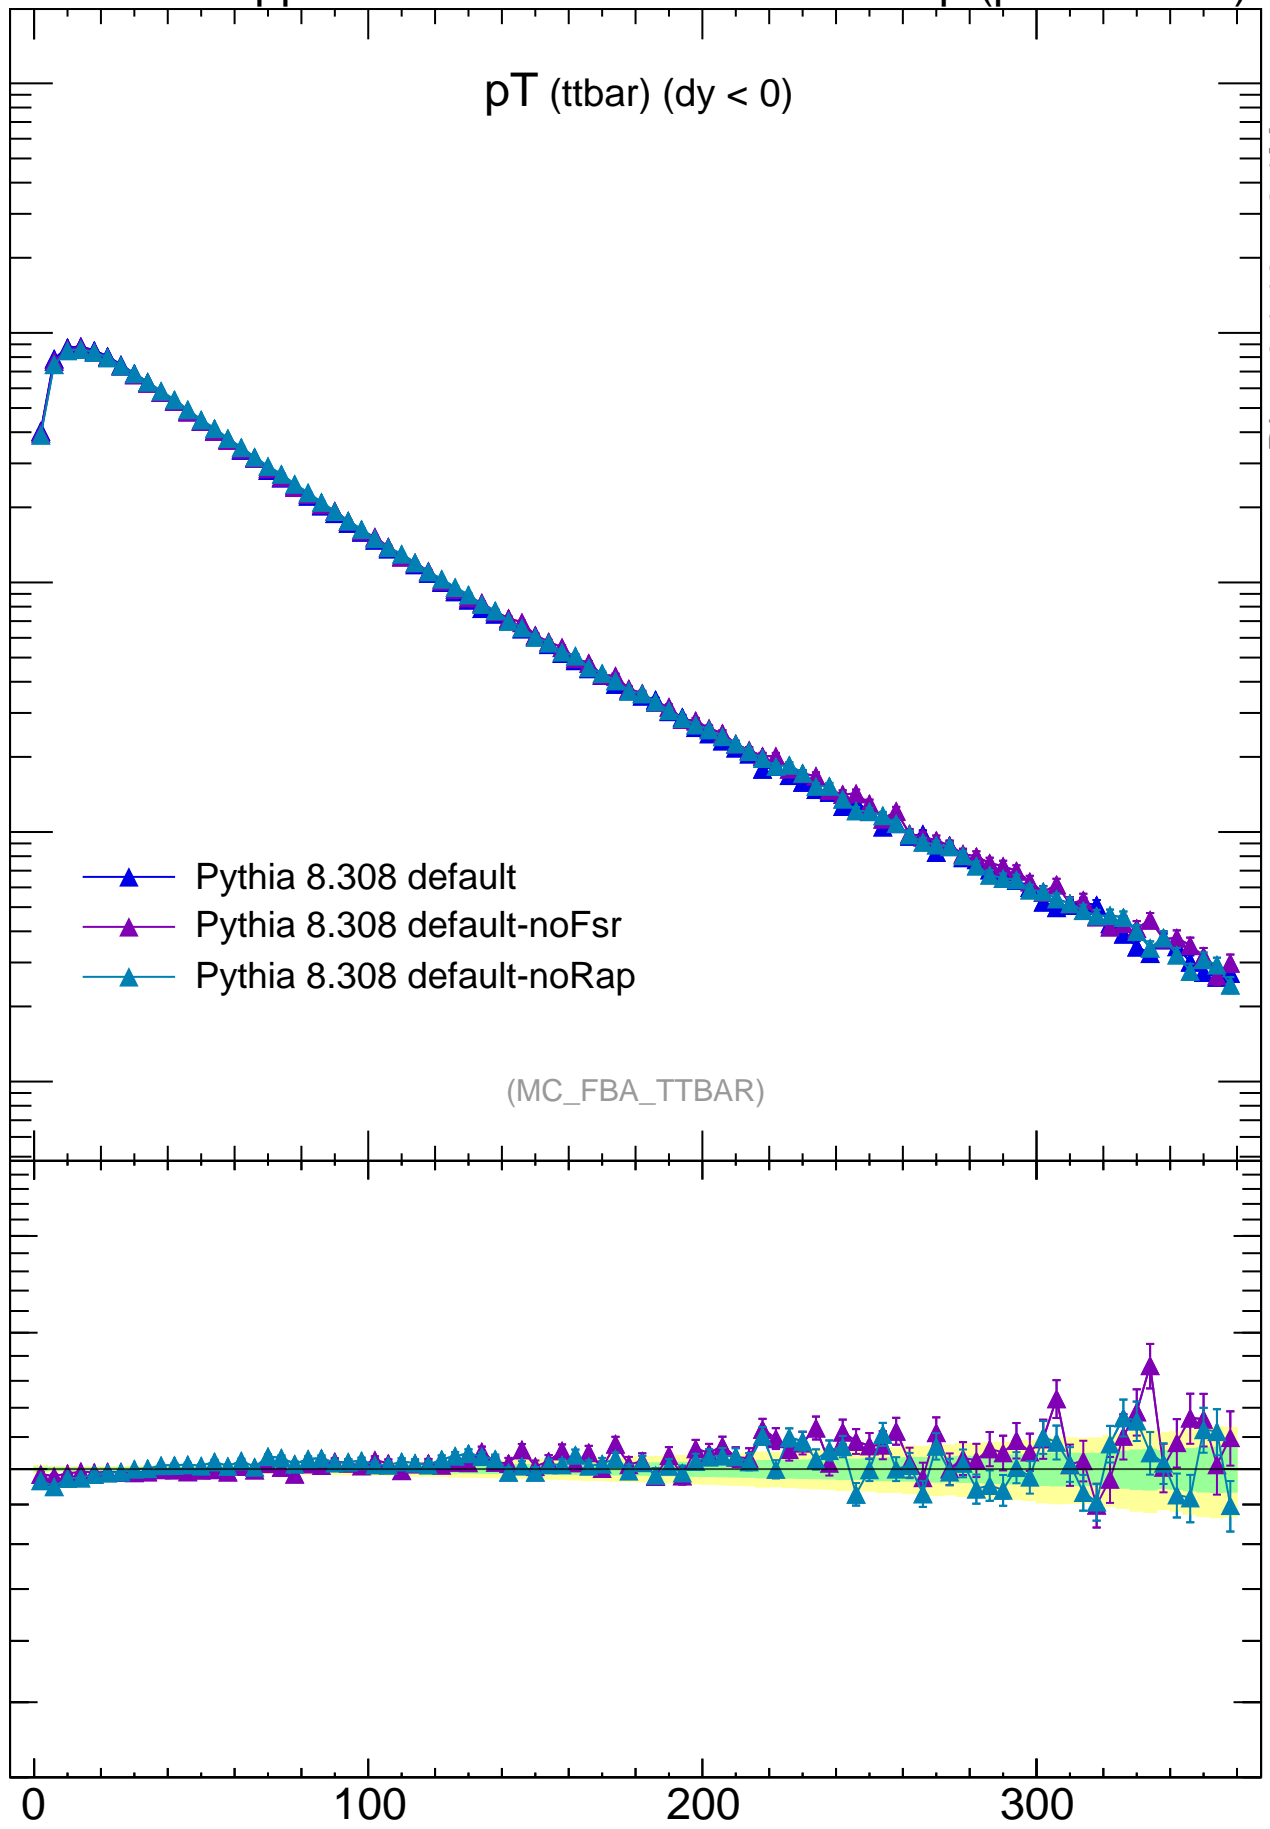

7000 GeV pp

Top (parton level)

p_T (ttbar) ($d_y < 0$)

Rivet 3.1.10, ≥ 2.1 M events

mcplots.cern.ch [arXiv:1306.3436]

- Pythia 8.308 default
- Pythia 8.308 default-noFsr
- Pythia 8.308 default-noRap

(MC_FBA_TTBAR)

Ratio to Pythia 8.308 default

2
1
0.5