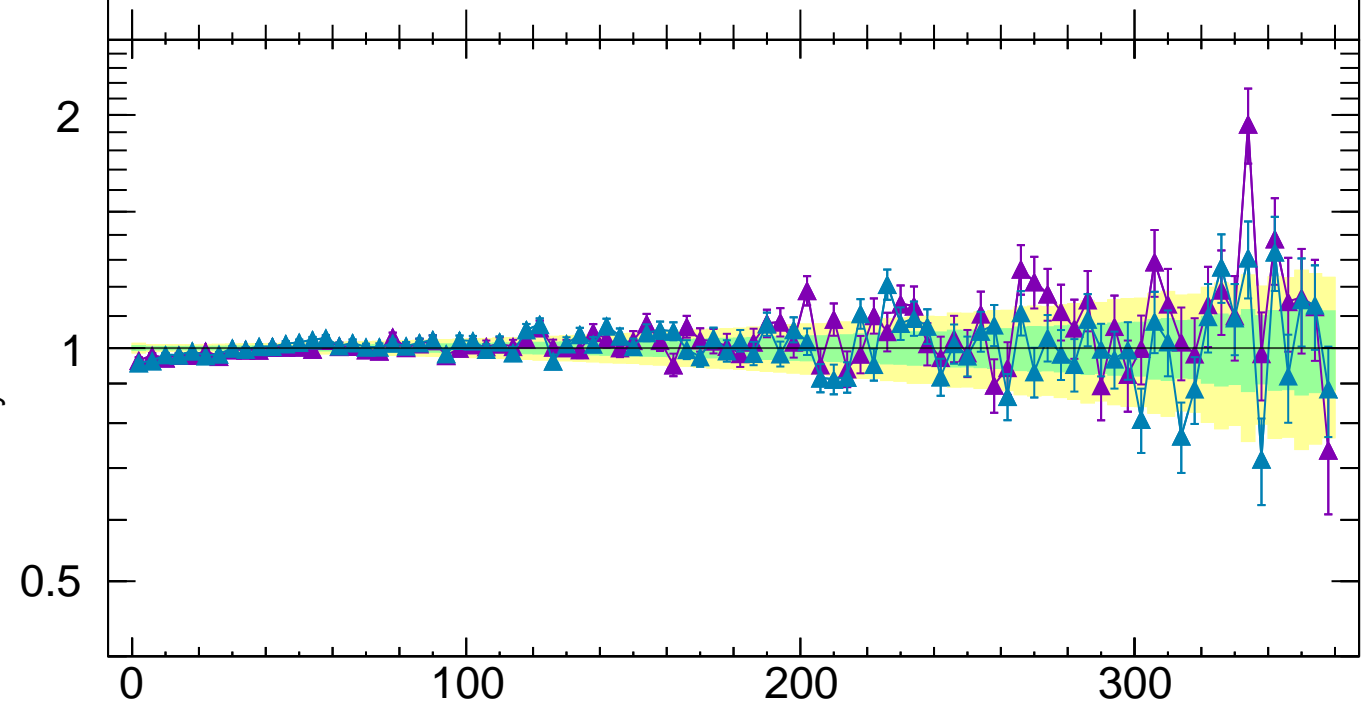

7000 GeV pp

Top (parton level)

p_T (ttbar) ($M_{tt} < 450$ $dy > 0$)

Rivet 3.1.10, ≥ 2.1 M events

mcplots.cern.ch [arXiv:1306.3436]

- Pythia 8.308 default
- Pythia 8.308 default-noFsr
- Pythia 8.308 default-noRap

(MC_FBA_TTBAR)

Ratio to Pythia 8.308 default

2
1
0.5