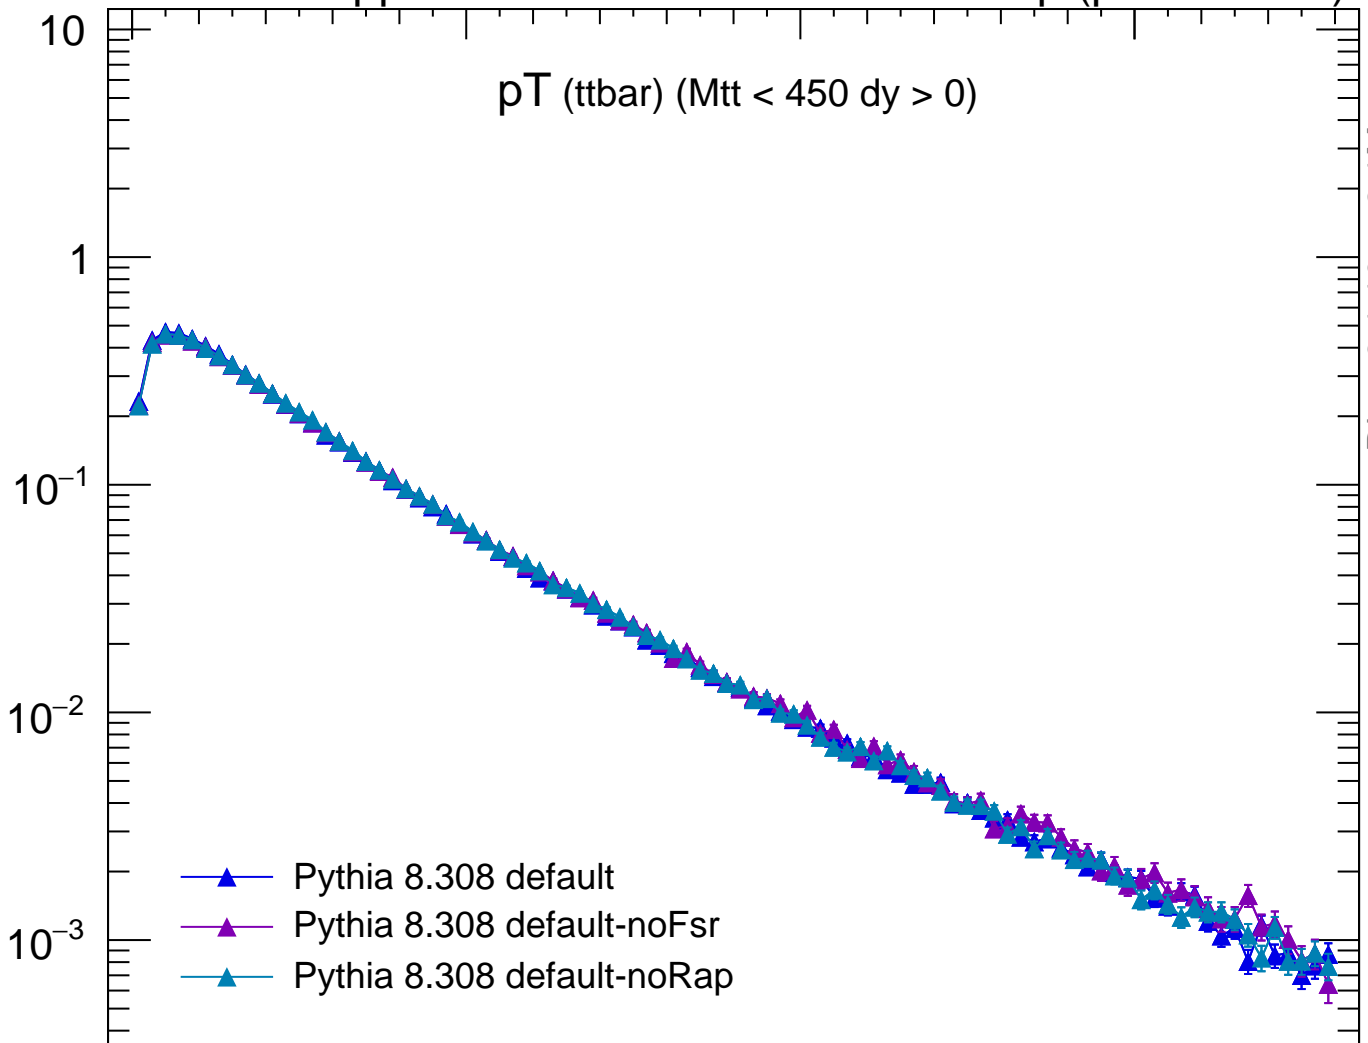

7000 GeV pp

Top (parton level)

p_T (ttbar) ($M_{tt} < 450$ $dy > 0$)

Rivet 3.1.10, ≥ 2.1 M events

mcplots.cern.ch [arXiv:1306.3436]

- Pythia 8.308 default
- Pythia 8.308 default-noFsr
- Pythia 8.308 default-noRap

(MC_FBA_TTBAR)

Ratio to Pythia 8.308 default

2
1
0.5