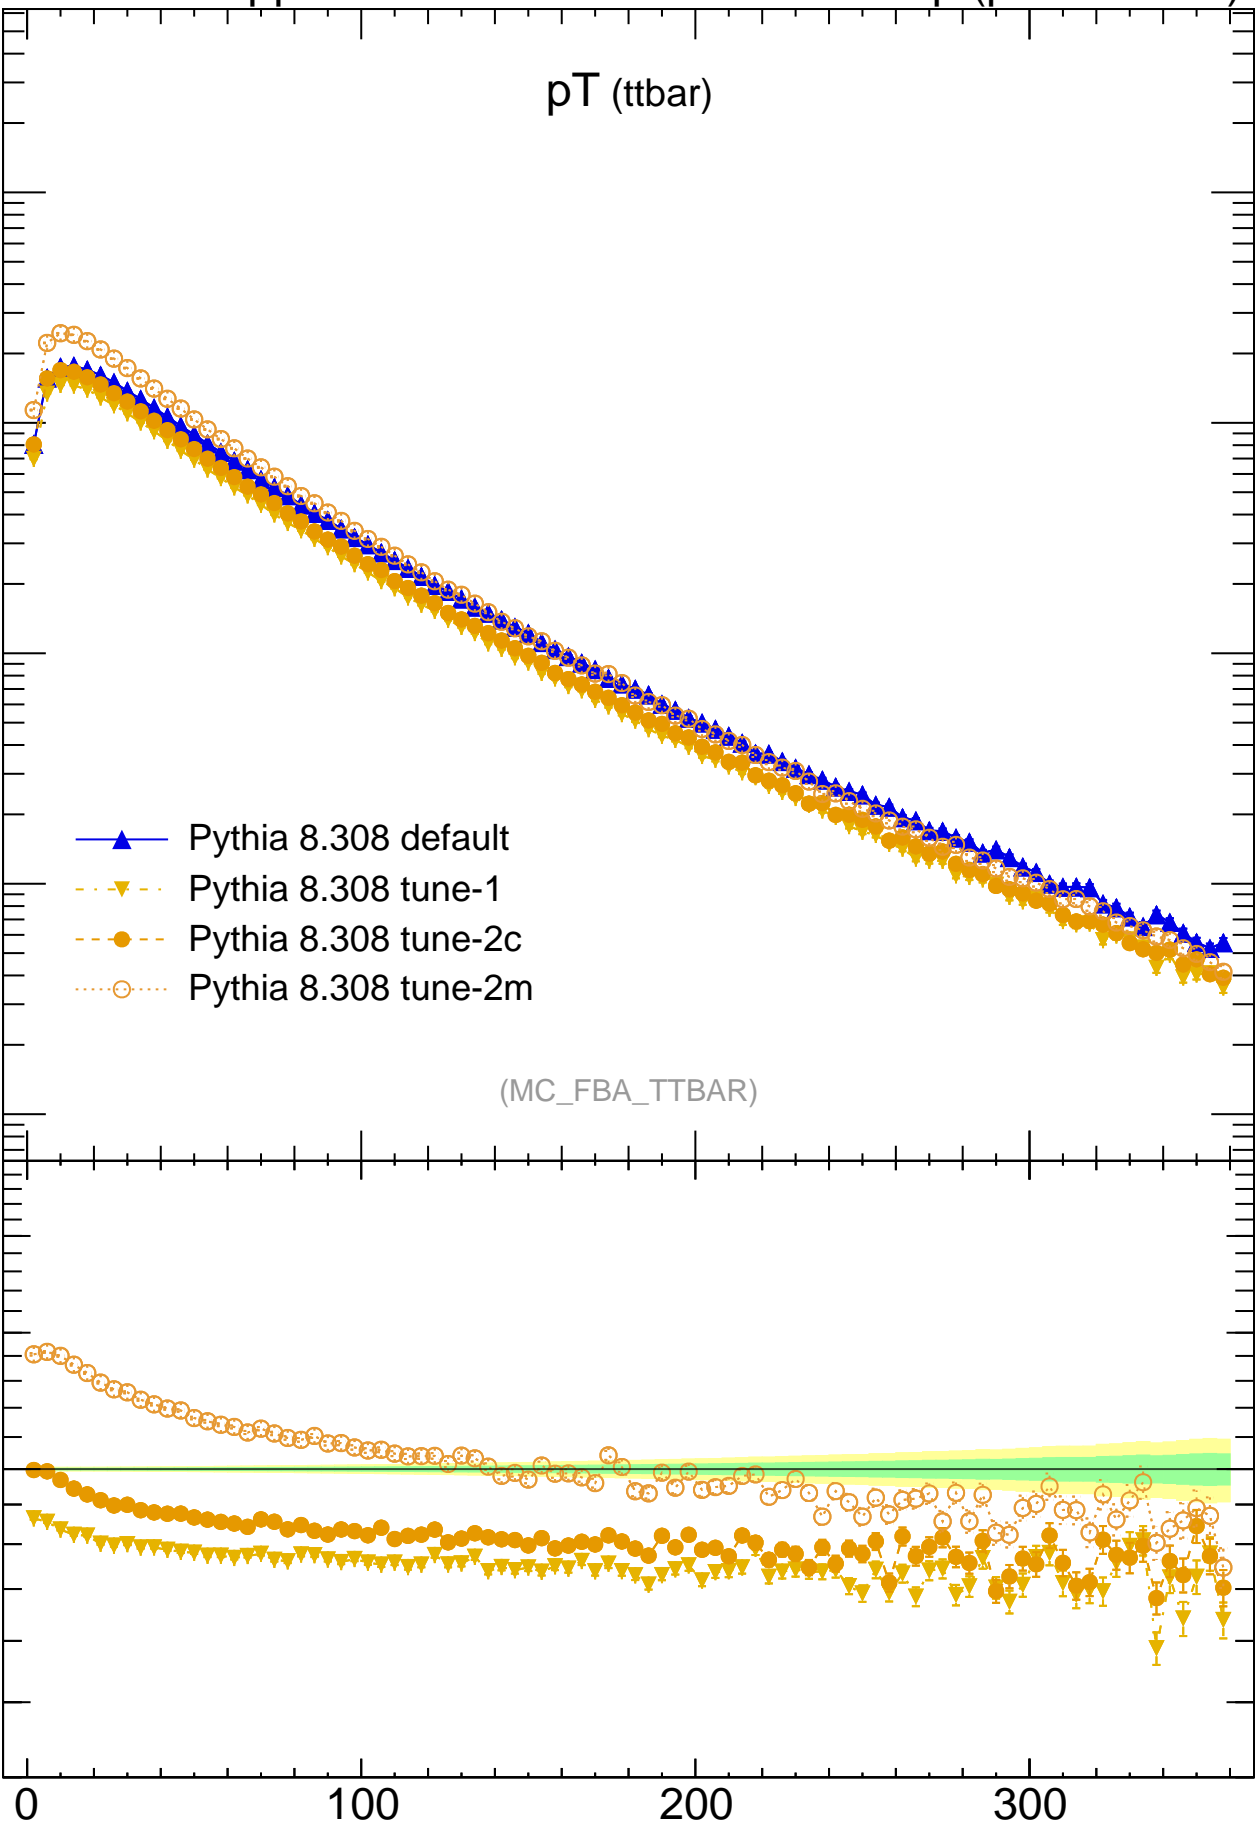

7000 GeV pp

Top (parton level)

p_T (ttbar)

Rivet 3.1.10, $\geq 3.3M$ events

mcplots.cern.ch [arXiv:1306.3436]

10
1
 10^{-1}
 10^{-2}
 10^{-3}
2
1
0.5

- ▲— Pythia 8.308 default
- - -▼- - - Pythia 8.308 tune-1
- - -●- - - Pythia 8.308 tune-2c
- - -○- - - Pythia 8.308 tune-2m

(MC_FBA_TTBAR)

Ratio to Pythia 8.308 default

2
1
0.5