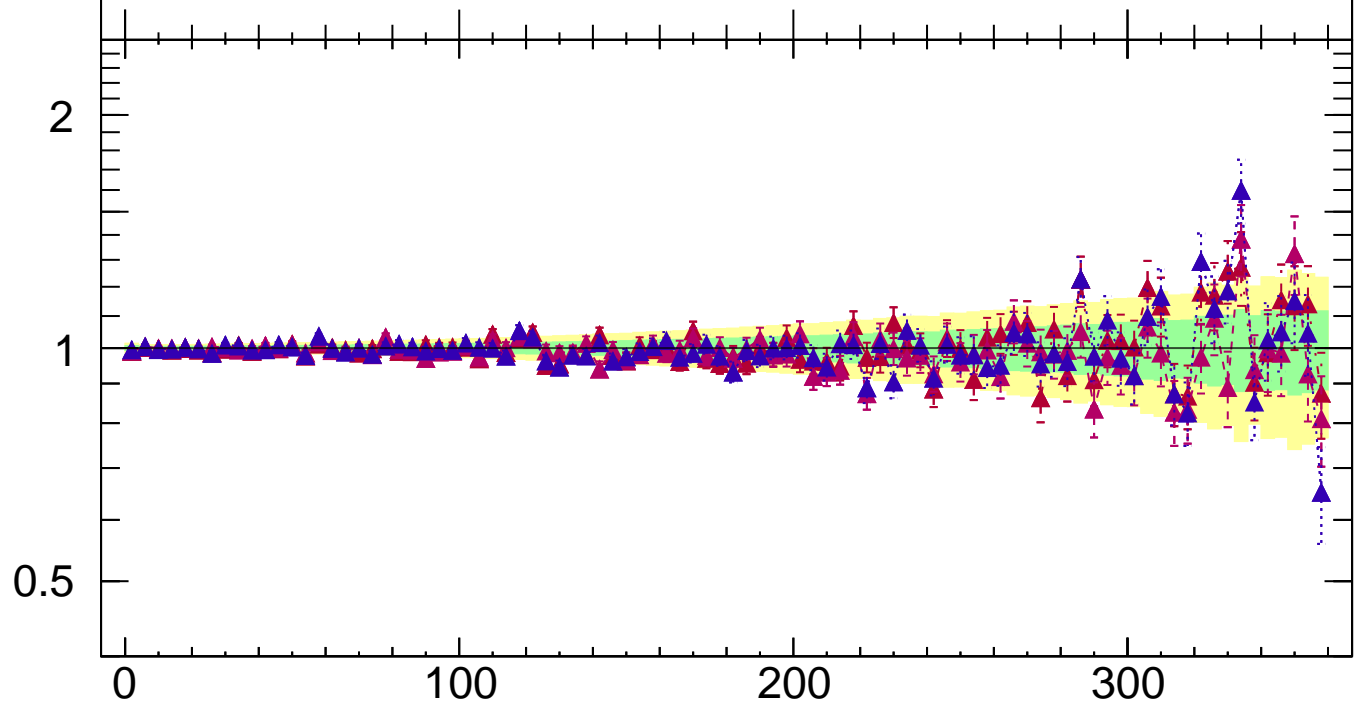

7000 GeV pp

Top (parton level)

p_T (ttbar) ($M_{tt} < 450$ dy > 0)

Rivet 3.1.10, ≥ 3.2 M events

mcplots.cern.ch [arXiv:1306.3436]

- ▲— Pythia 8.308 default
- -▲- - Pythia 8.308 default-CD
- ·▲· - Pythia 8.308 default-DL
- ▲···· Pythia 8.308 default-MBR

(MC_FBA_TTBAR)

Ratio to Pythia 8.308 default

2
1
0.5