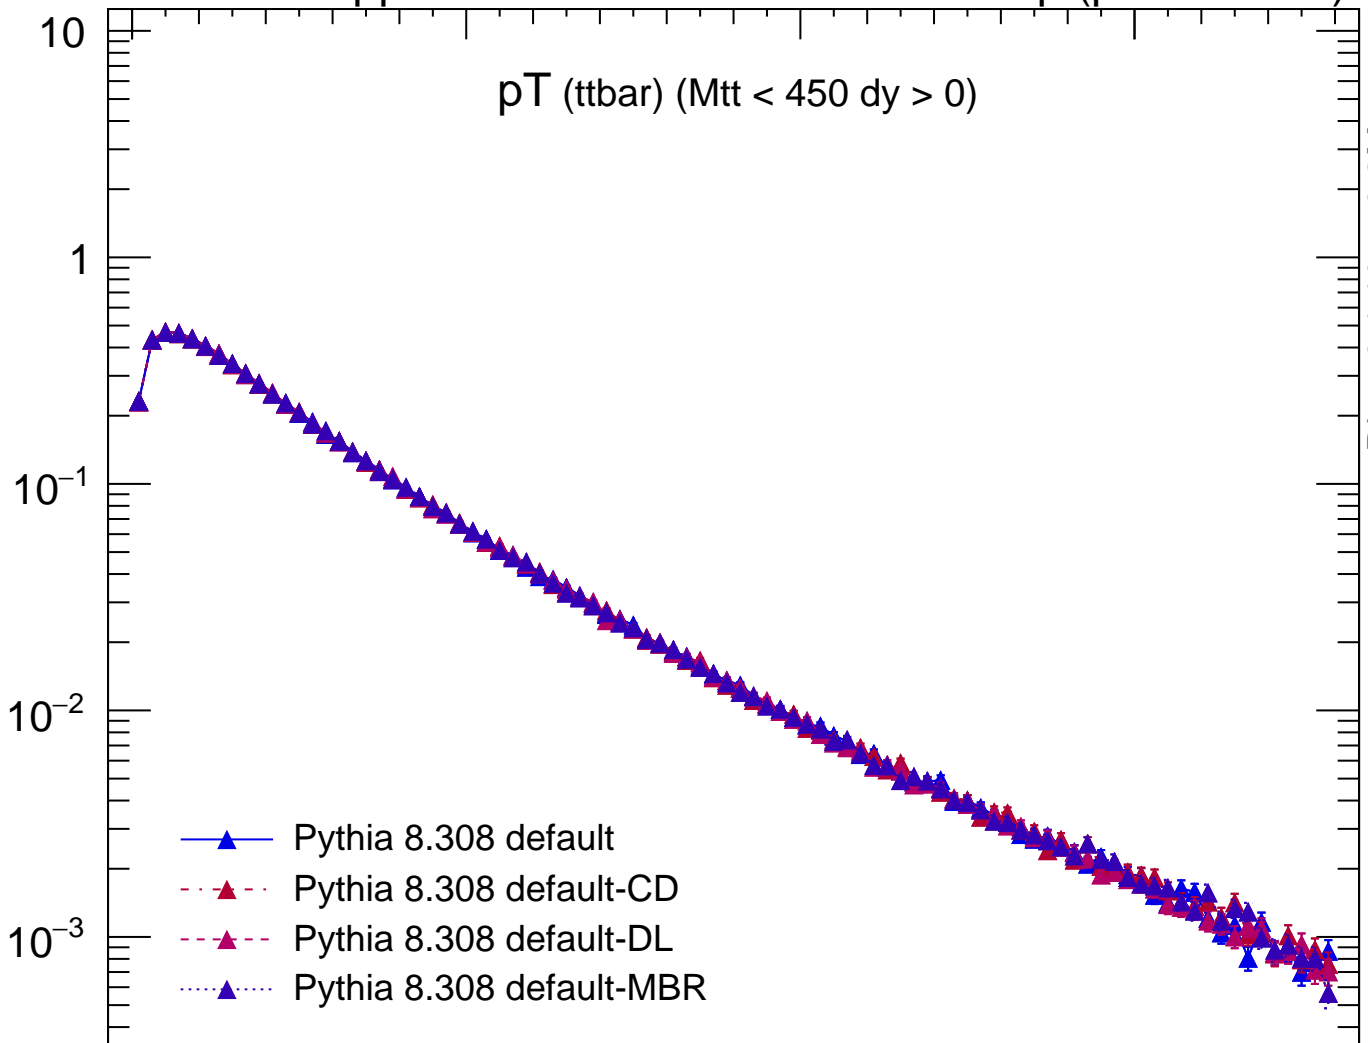

7000 GeV pp

Top (parton level)

p_T (ttbar) ($M_{tt} < 450$ dy > 0)

Rivet 3.1.10, ≥ 3.2 M events

mcplots.cern.ch [arXiv:1306.3436]

- ▲— Pythia 8.308 default
- -▲- - Pythia 8.308 default-CD
- ·▲· - Pythia 8.308 default-DL
- ▲···· Pythia 8.308 default-MBR

(MC_FBA_TTBAR)

Ratio to Pythia 8.308 default

2
1
0.5