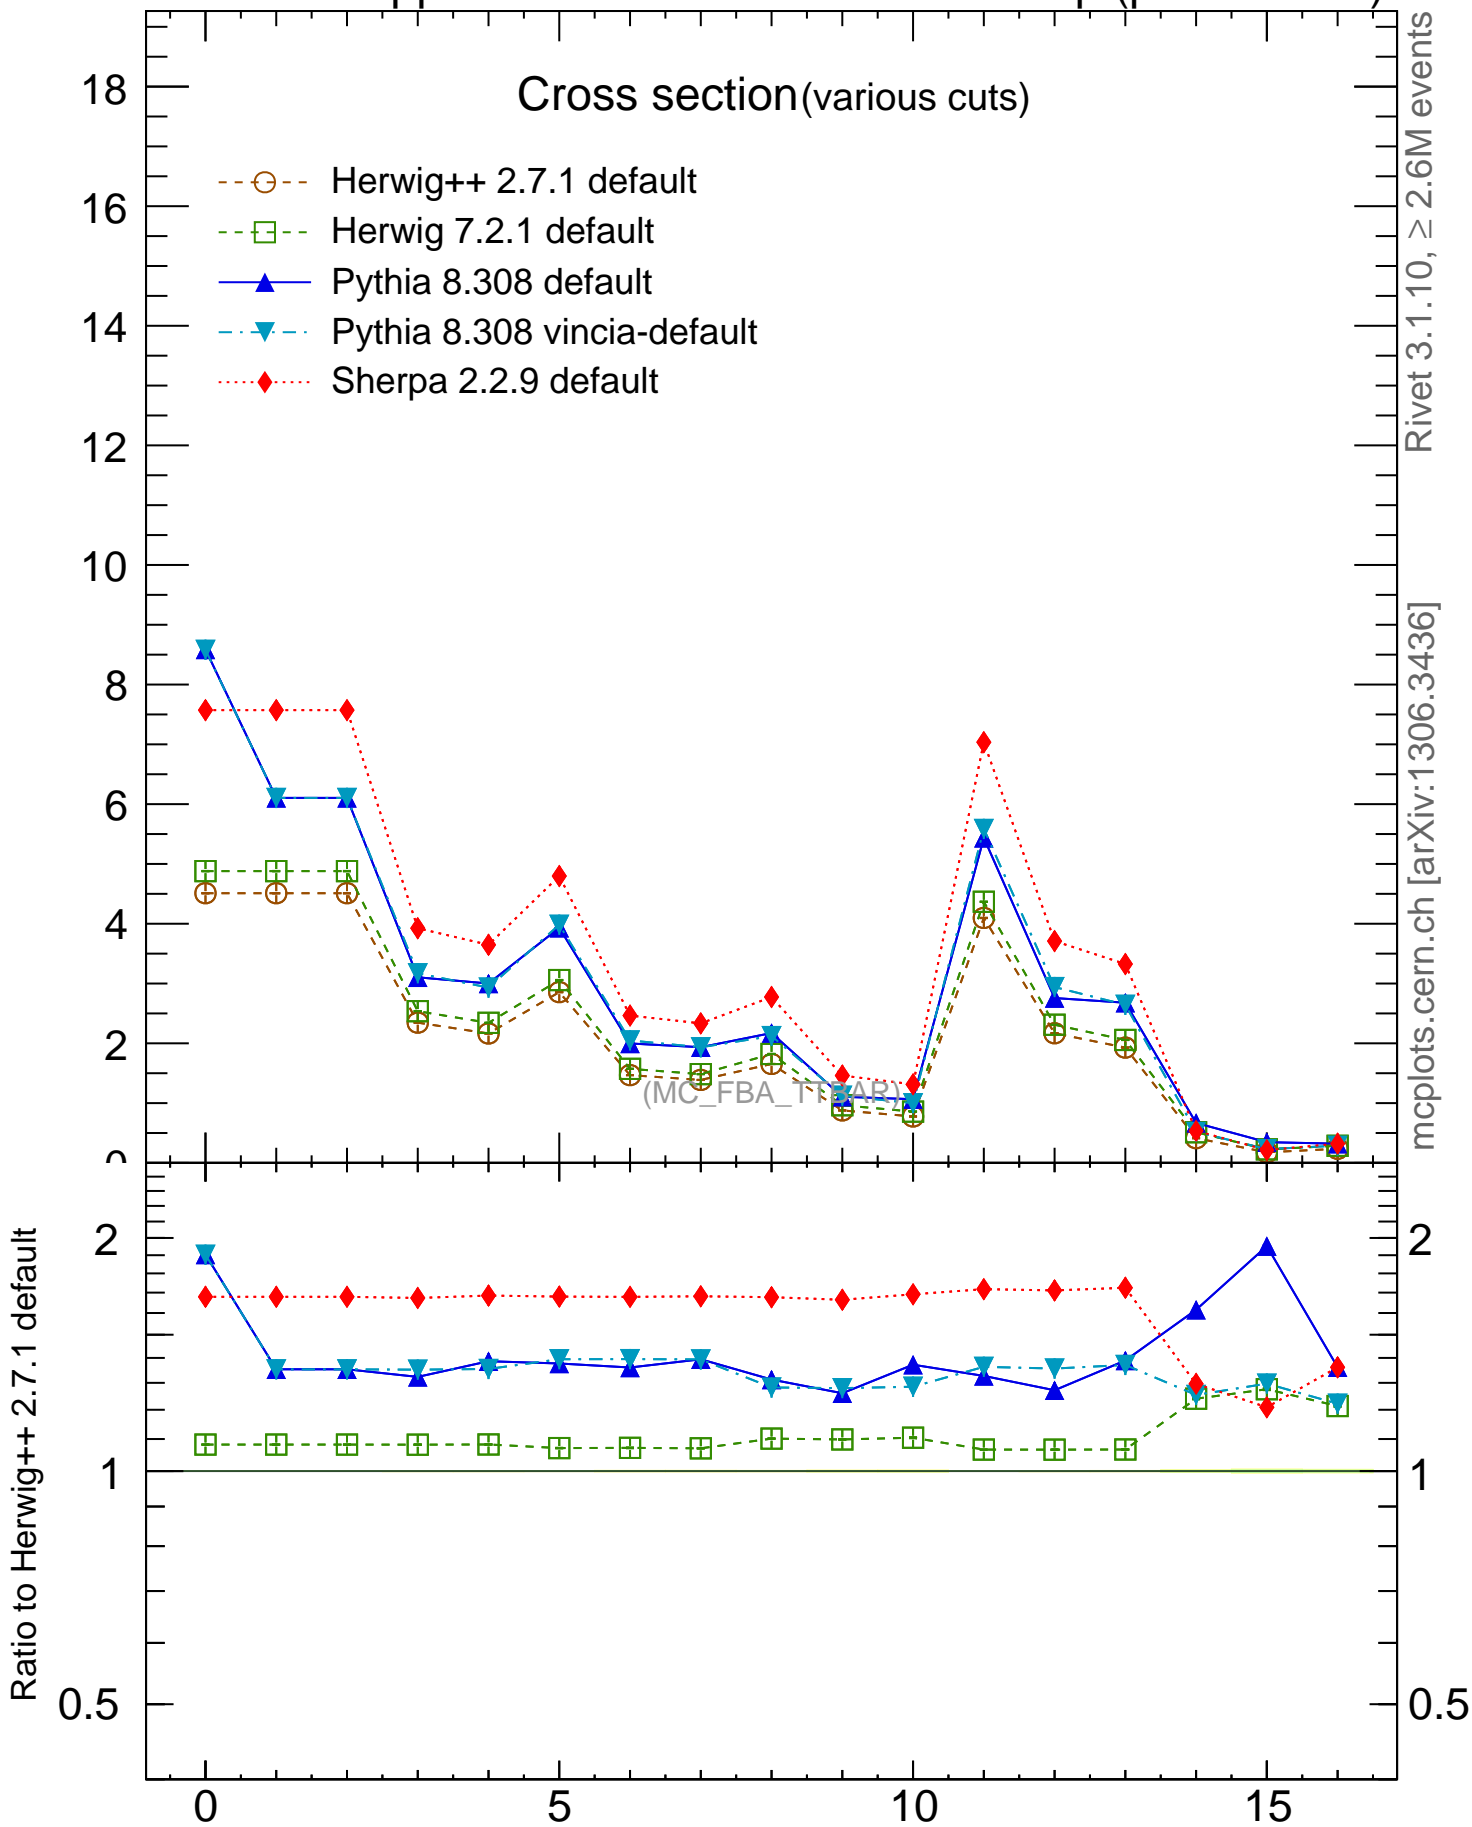

Cross section (various cuts)

- Herwig++ 2.7.1 default
- Herwig 7.2.1 default
- ▲--- Pythia 8.308 default
- ▼--- Pythia 8.308 vincia-default
- ◆--- Sherpa 2.2.9 default

(MC_FBA_TFRAP)