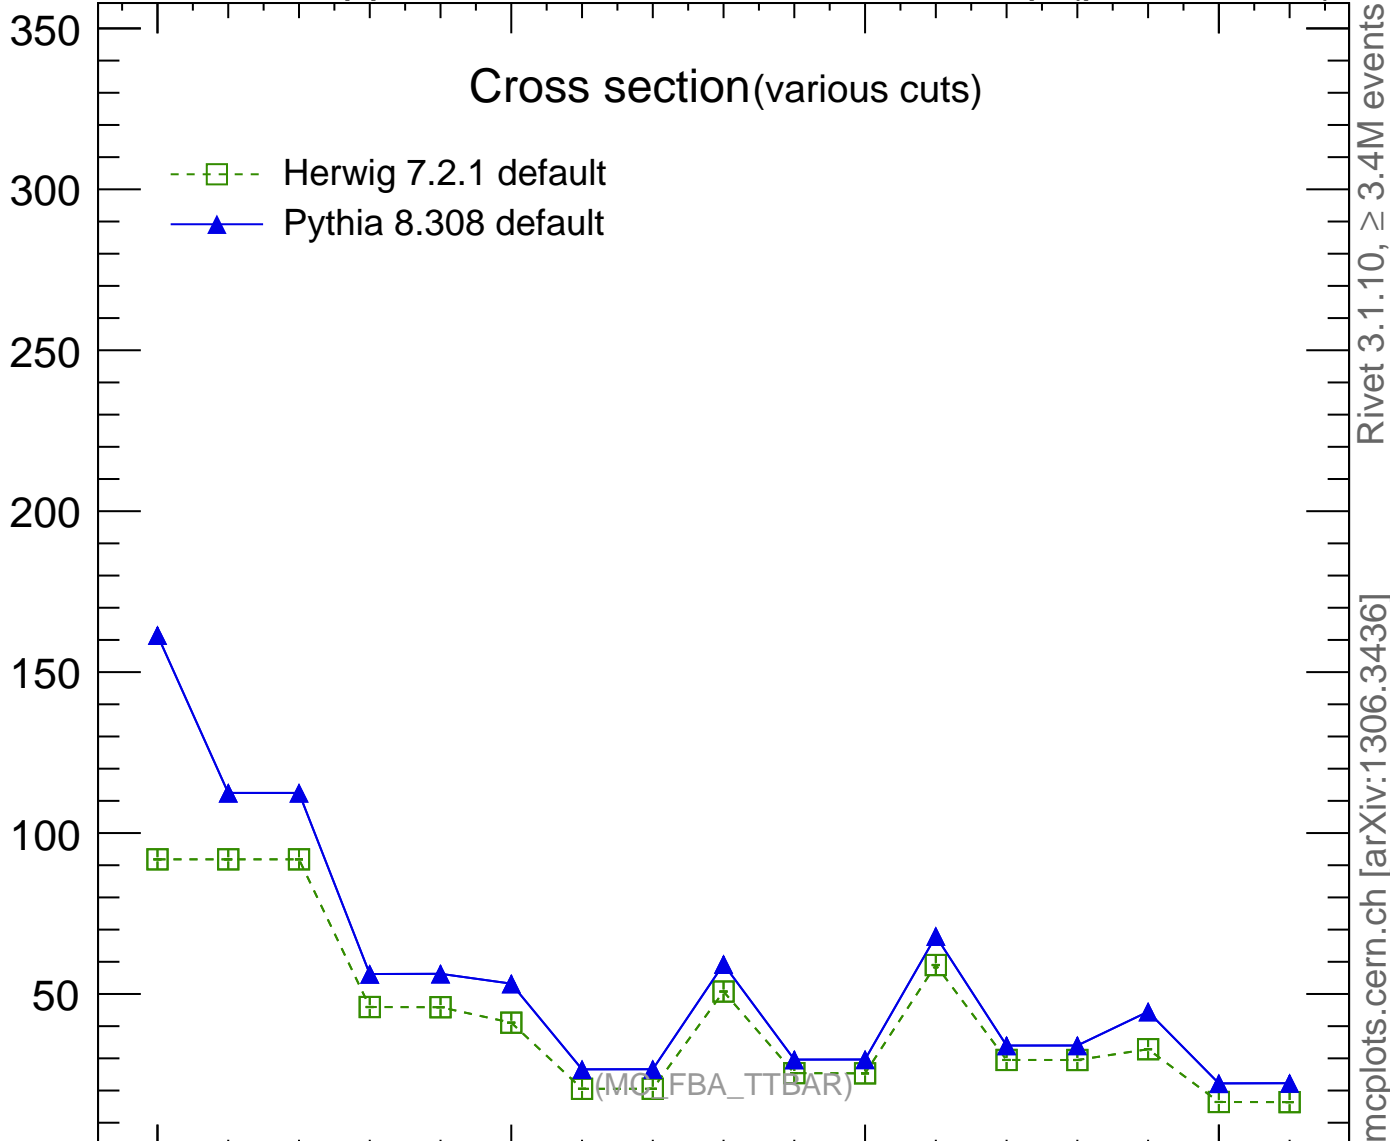

## Cross section (various cuts)

- Herwig 7.2.1 default
- Pythia 8.308 default

Ratio to Herwig 7.2.1 default