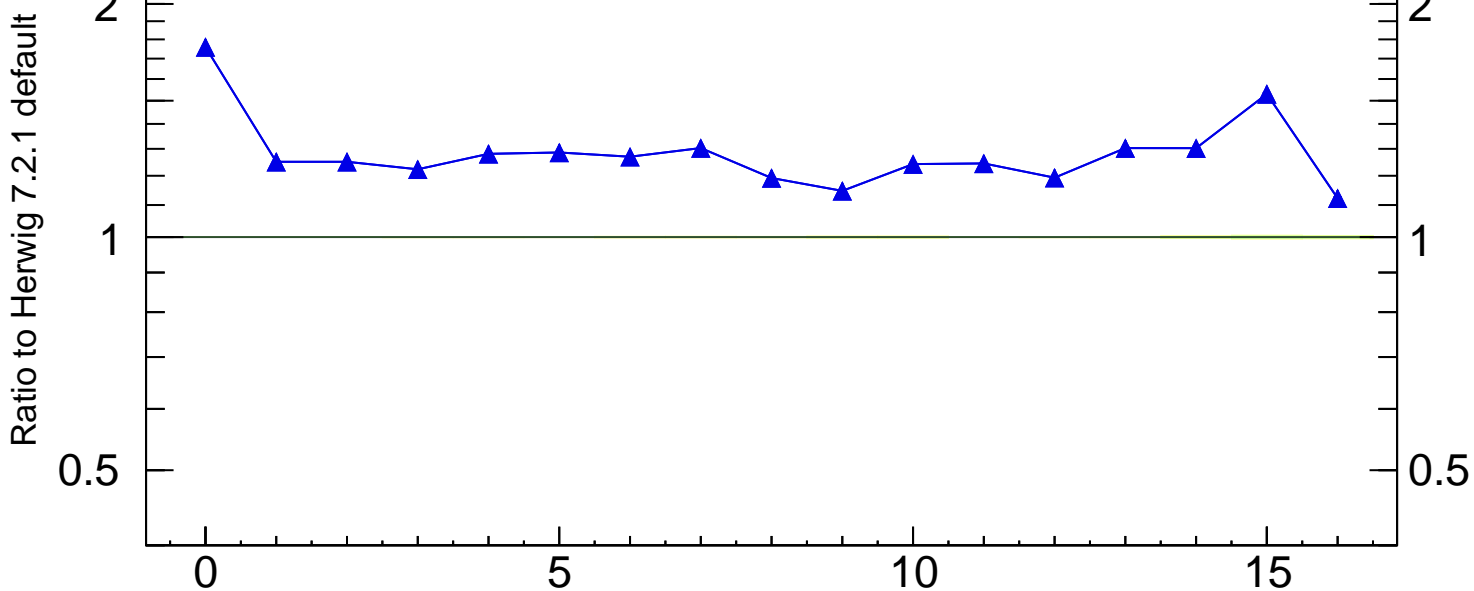

Cross section (various cuts)

- Herwig 7.2.1 default
- ▲-- Pythia 8.308 default

(MC\_FBA\_TFBAR)

Rivet 3.1.10, ≥ 2.6M events  
mcplots.cern.ch [arXiv:1306.3436]