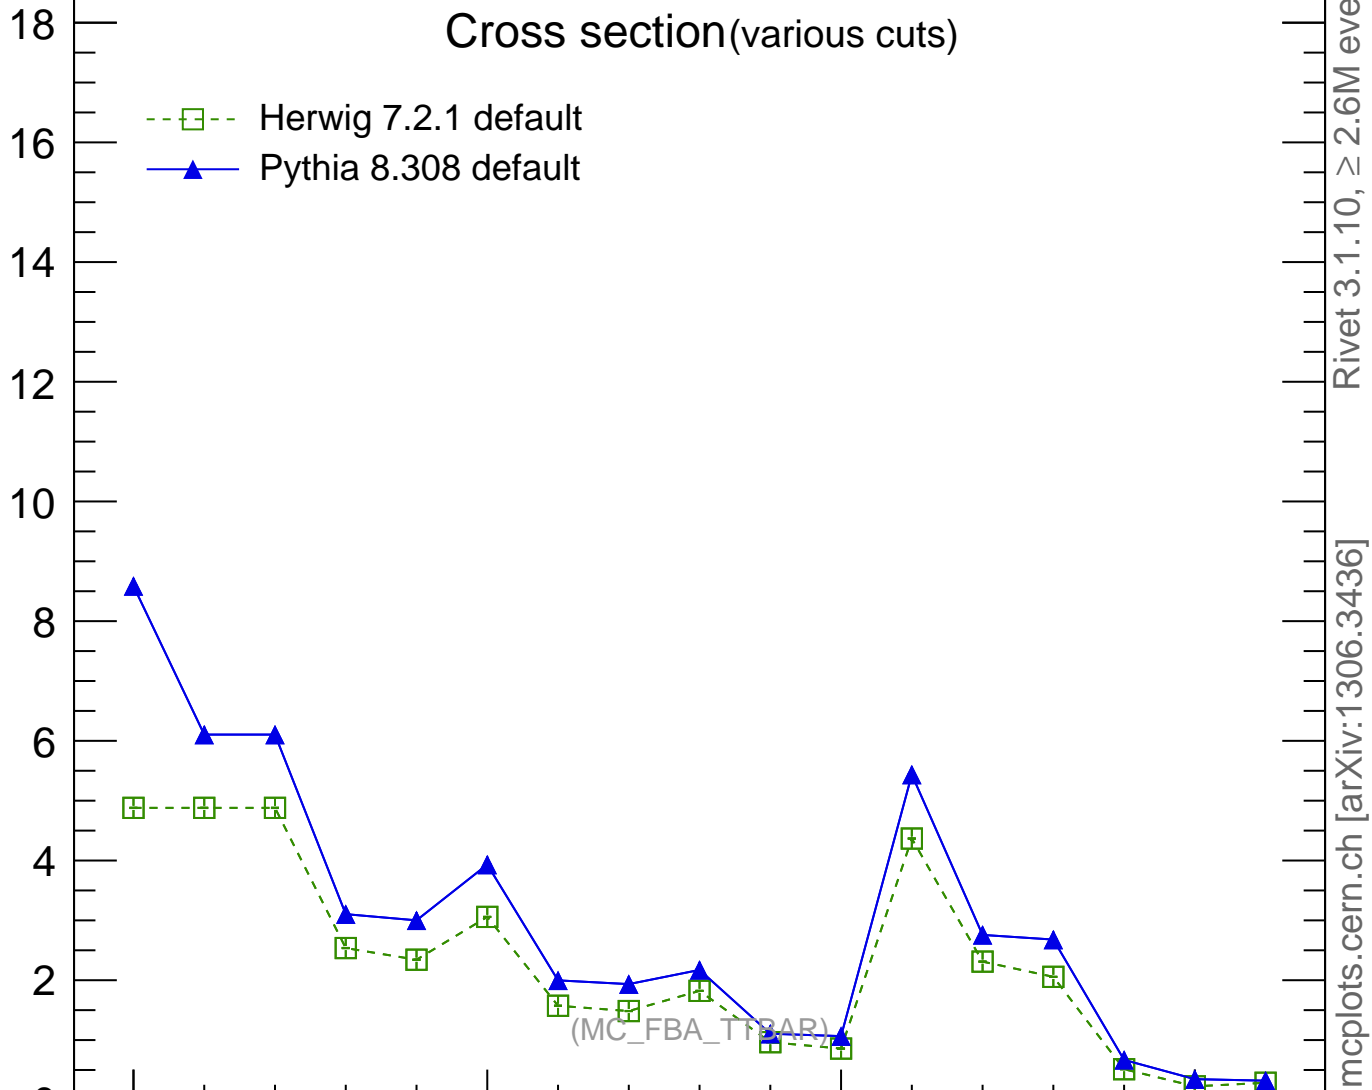

Cross section (various cuts)

- Herwig 7.2.1 default
- ▲-- Pythia 8.308 default

(MC\_FBA\_TFBAR)

Rivet 3.1.10, ≥ 2.6M events  
mcplots.cern.ch [arXiv:1306.3436]