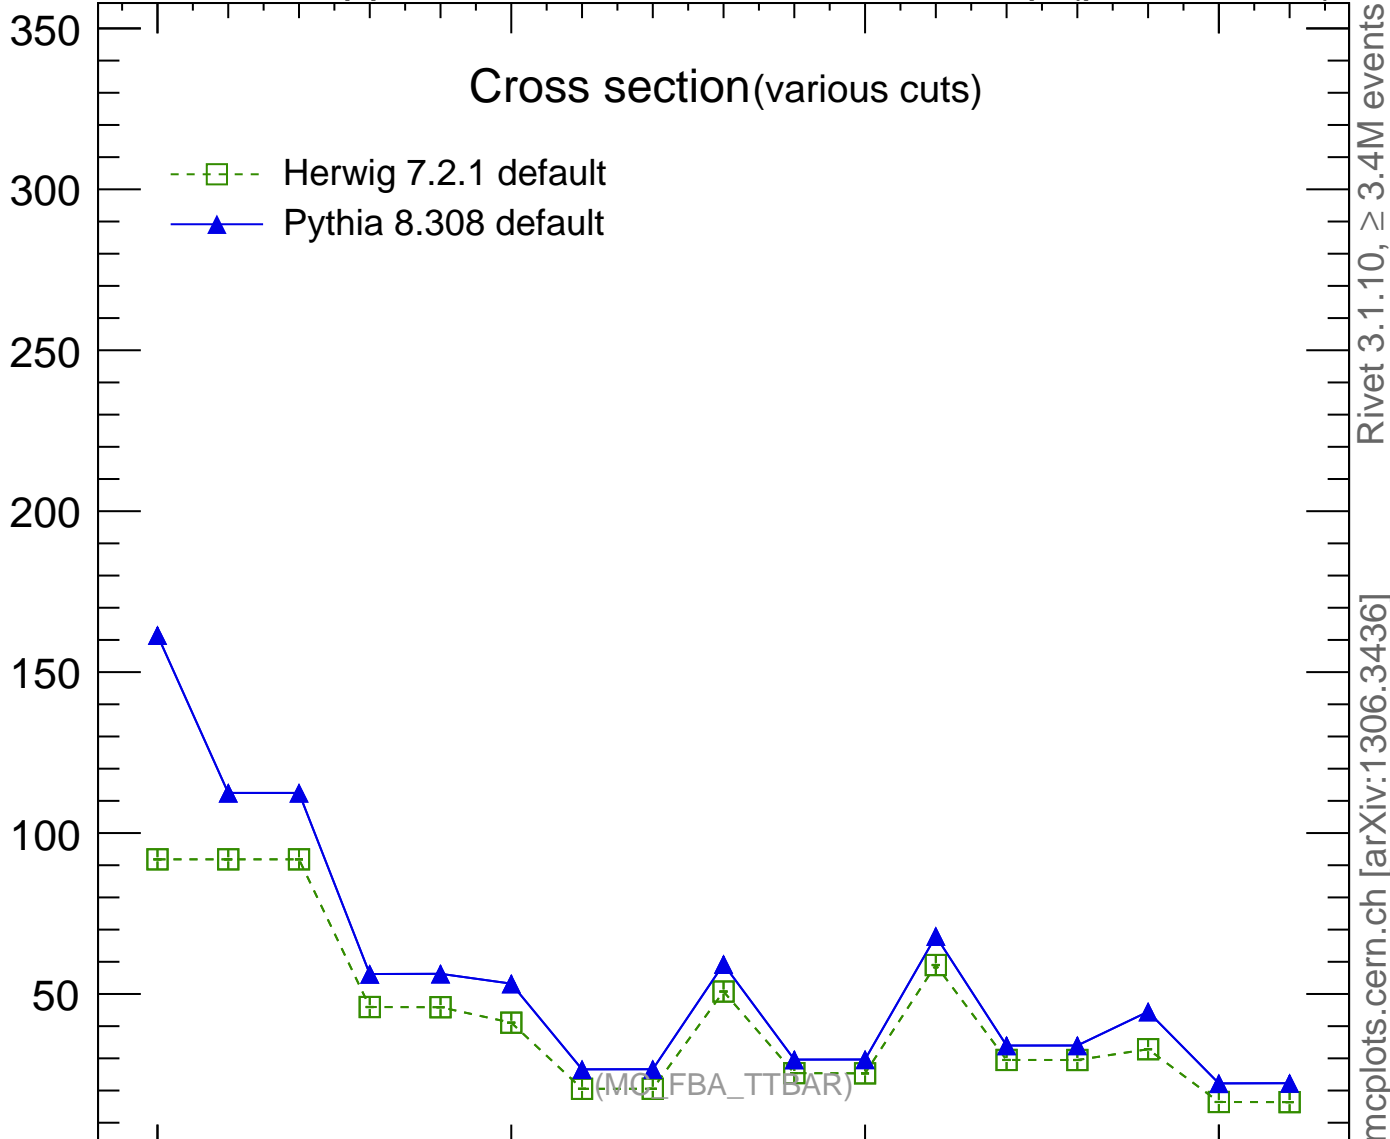

Cross section (various cuts)

- Herwig 7.2.1 default
- ▲-- Pythia 8.308 default

Ratio to Herwig 7.2.1 default