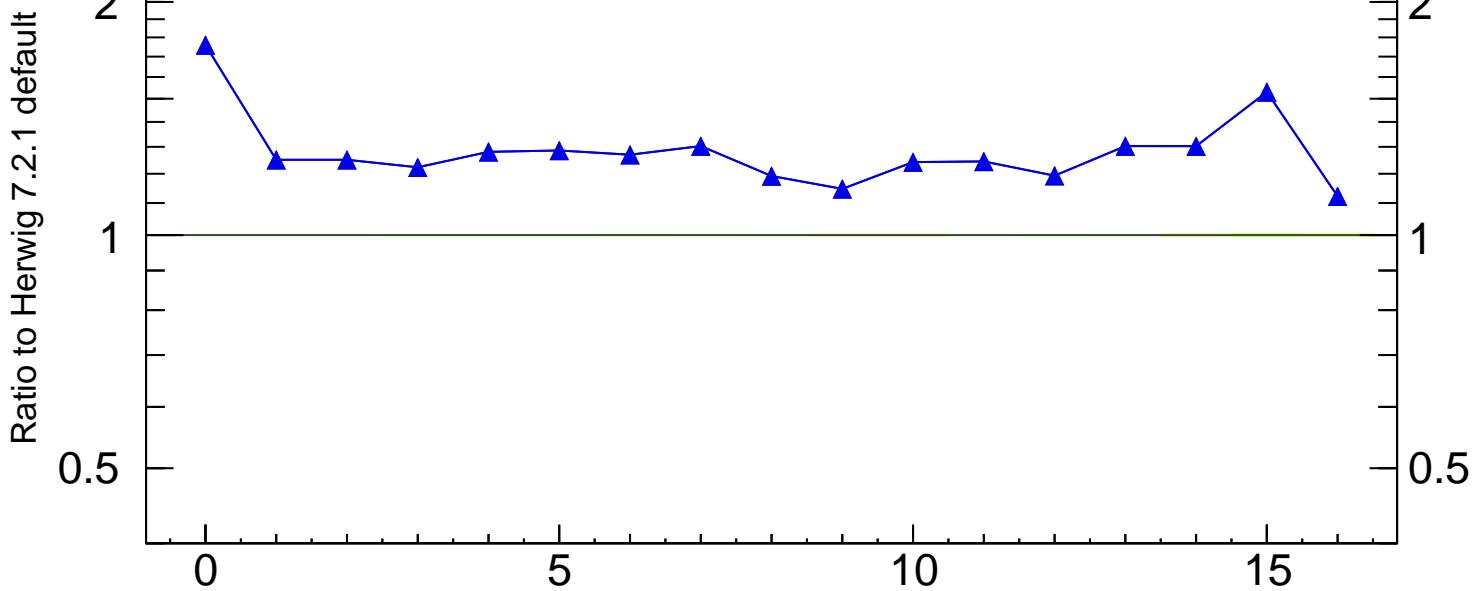

Cross section (various cuts)

- Herwig 7.2.1 default
- ▲-- Pythia 8.308 default

Rivet 3.1.10, ≥ 2.6M events
mcplots.cern.ch [arXiv:1306.3436]

(MC_FBA_TFBAR)