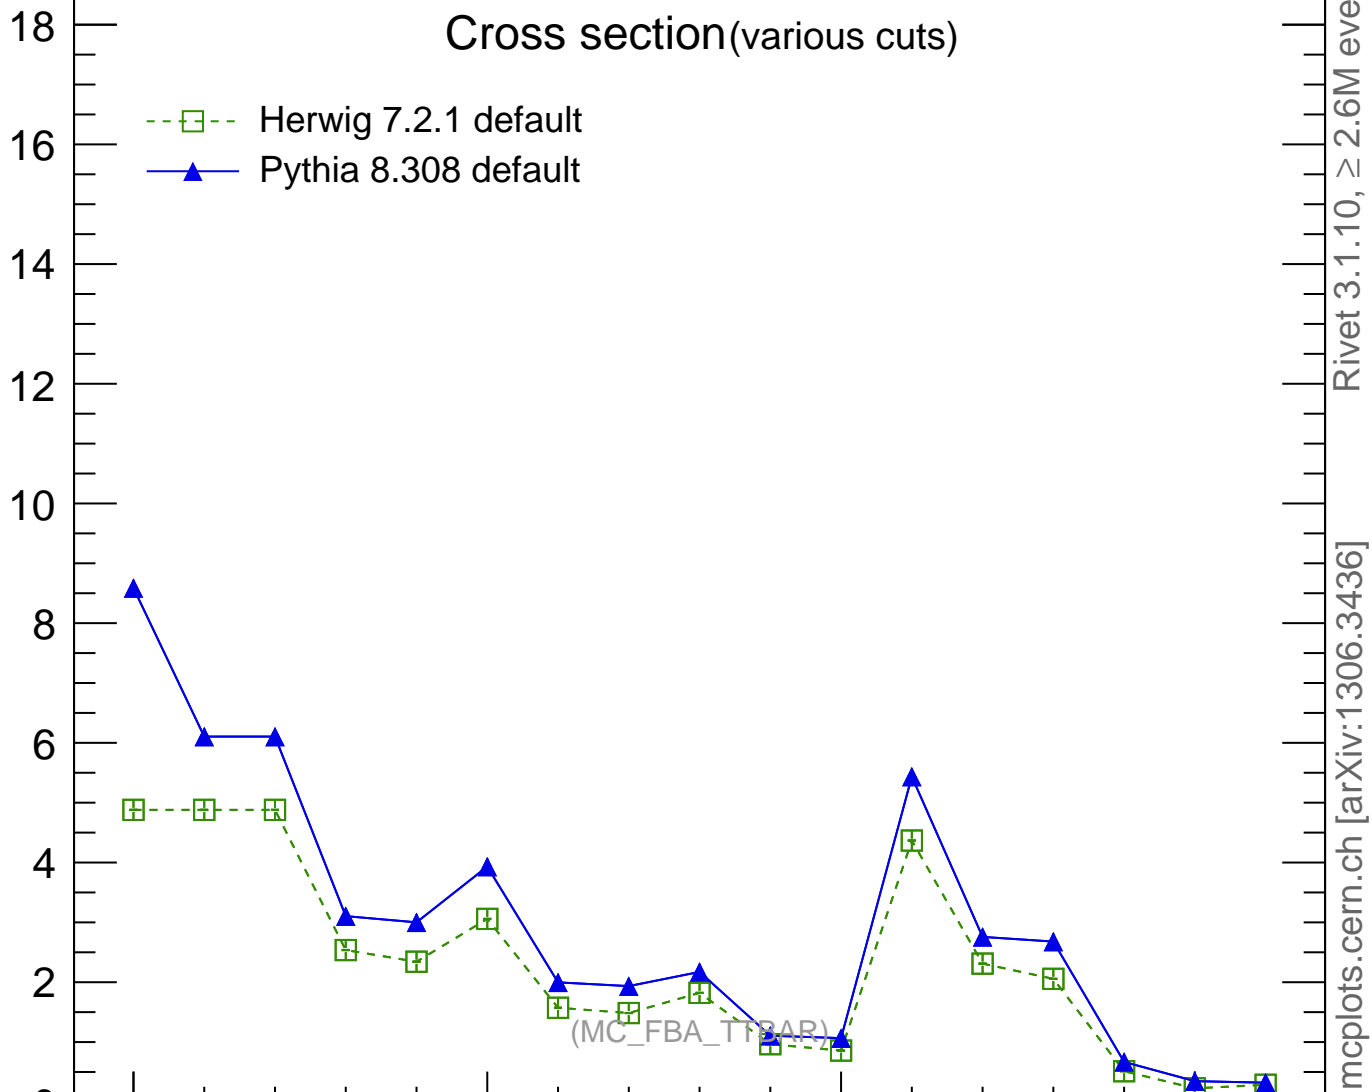

Cross section (various cuts)

- Herwig 7.2.1 default
- ▲-- Pythia 8.308 default

Rivet 3.1.10, ≥ 2.6M events
mcplots.cern.ch [arXiv:1306.3436]

(MC_FBA_TFBAR)