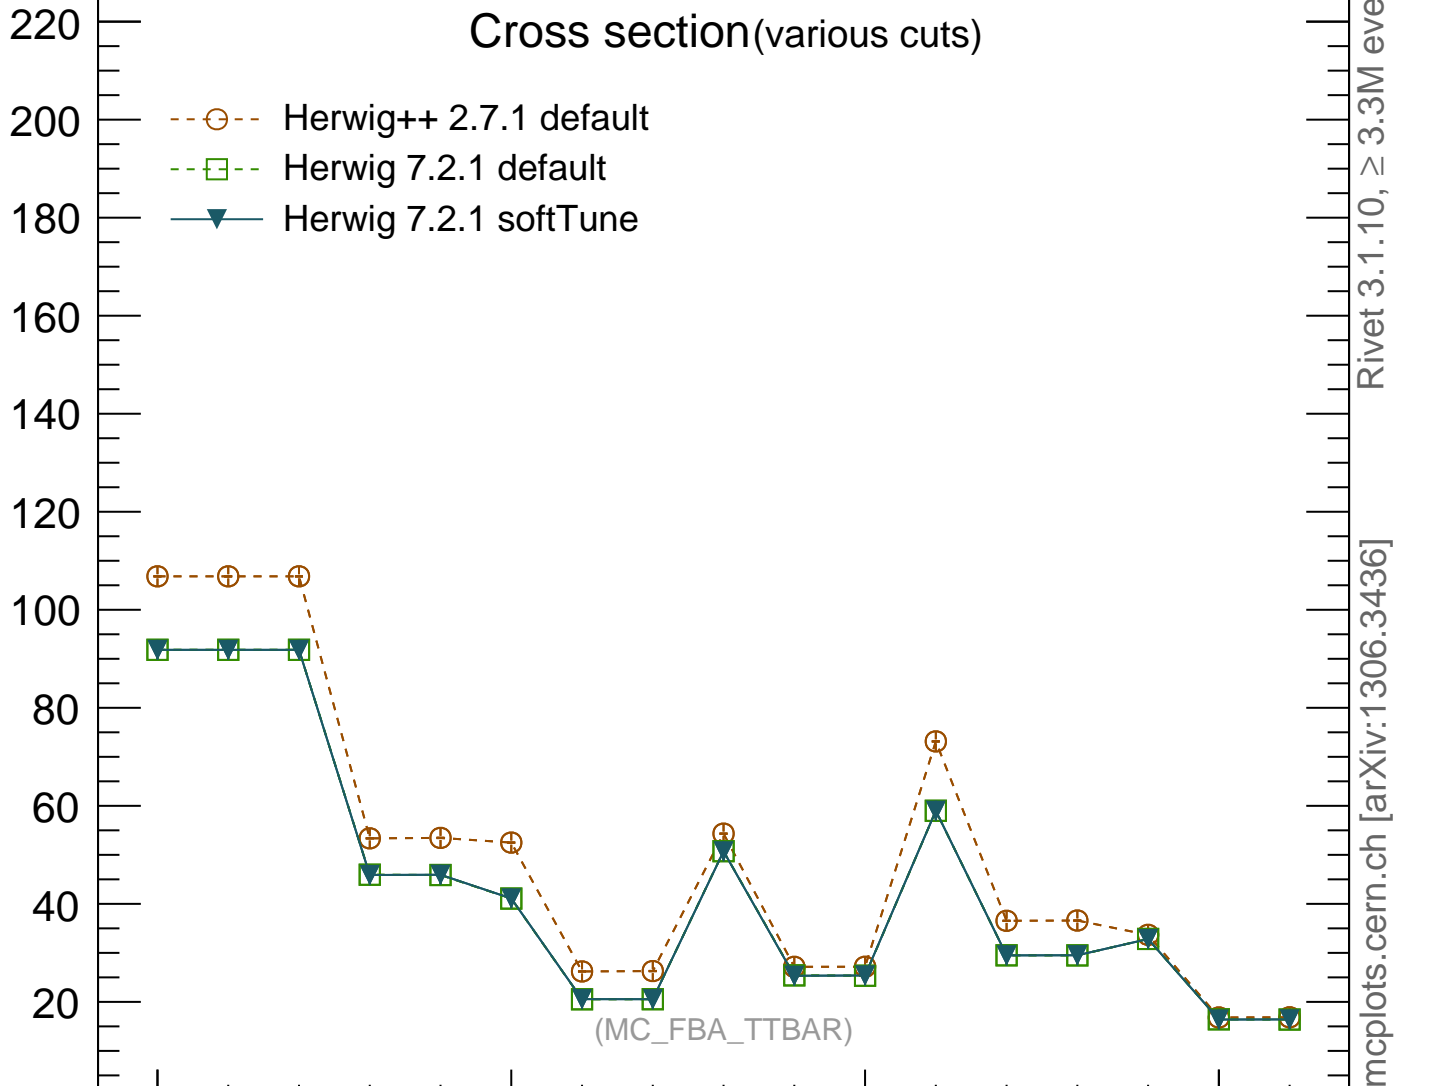

## Cross section (various cuts)

- Herwig++ 2.7.1 default
- Herwig 7.2.1 default
- ▼--- Herwig 7.2.1 softTune

Ratio to Herwig++ 2.7.1 default