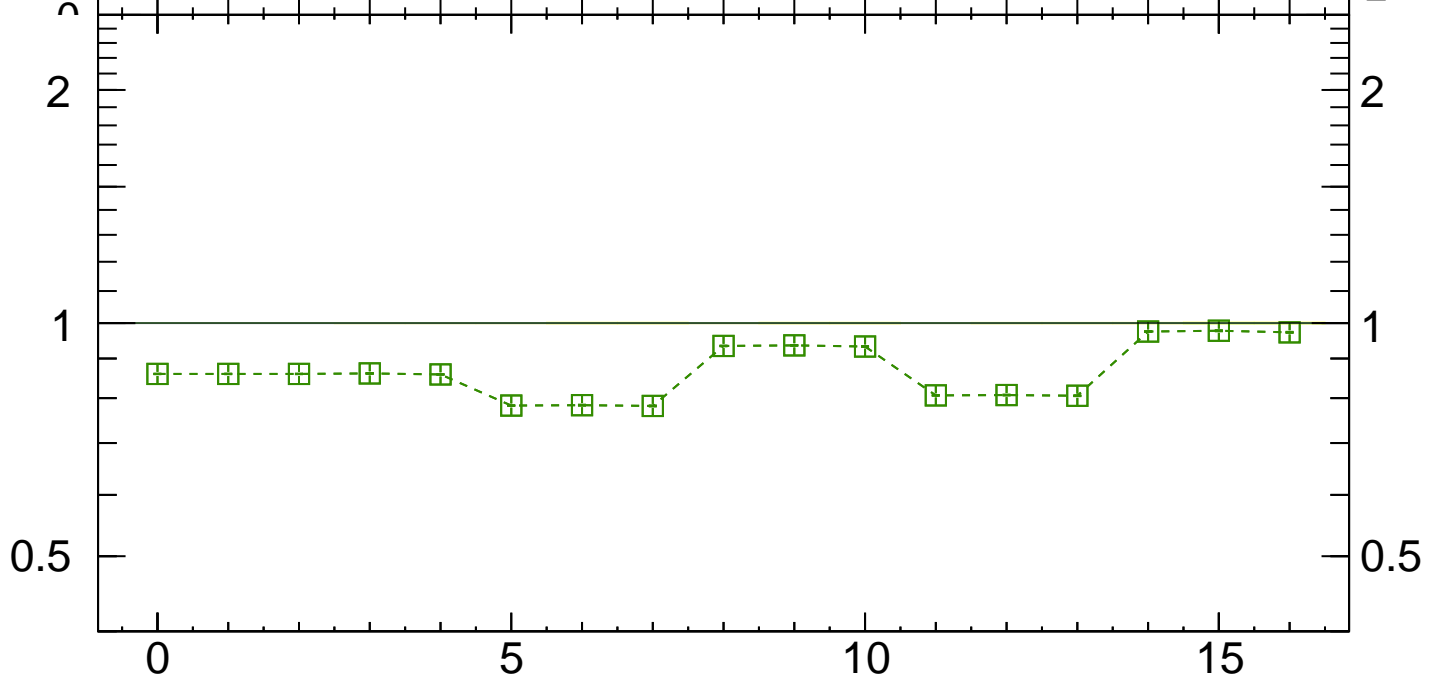

Cross section (various cuts)

- Herwig++ 2.7.1 default
- Herwig 7.2.1 default

Rivet 3.1.10, $\geq 3.3M$ events

mcplots.cern.ch [arXiv:1306.3436]

Ratio to Herwig++ 2.7.1 default

2

1

0.5