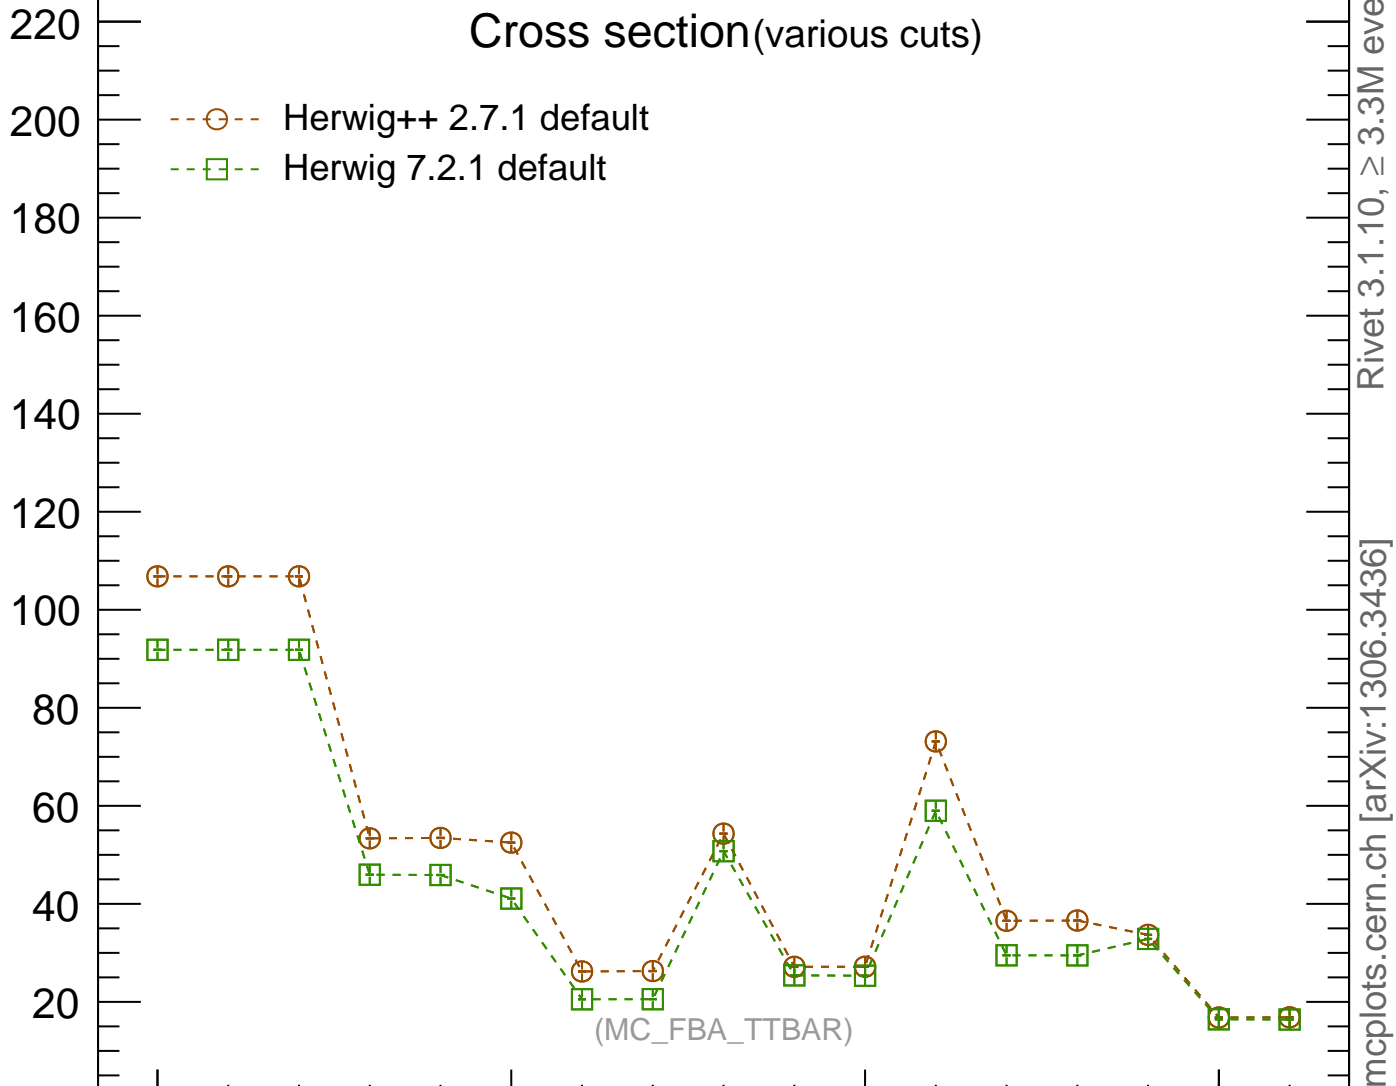

Cross section (various cuts)

- Herwig++ 2.7.1 default
- Herwig 7.2.1 default

Rivet 3.1.10, $\geq 3.3M$ events

mcplots.cern.ch [arXiv:1306.3436]

Ratio to Herwig++ 2.7.1 default

2

1

0.5