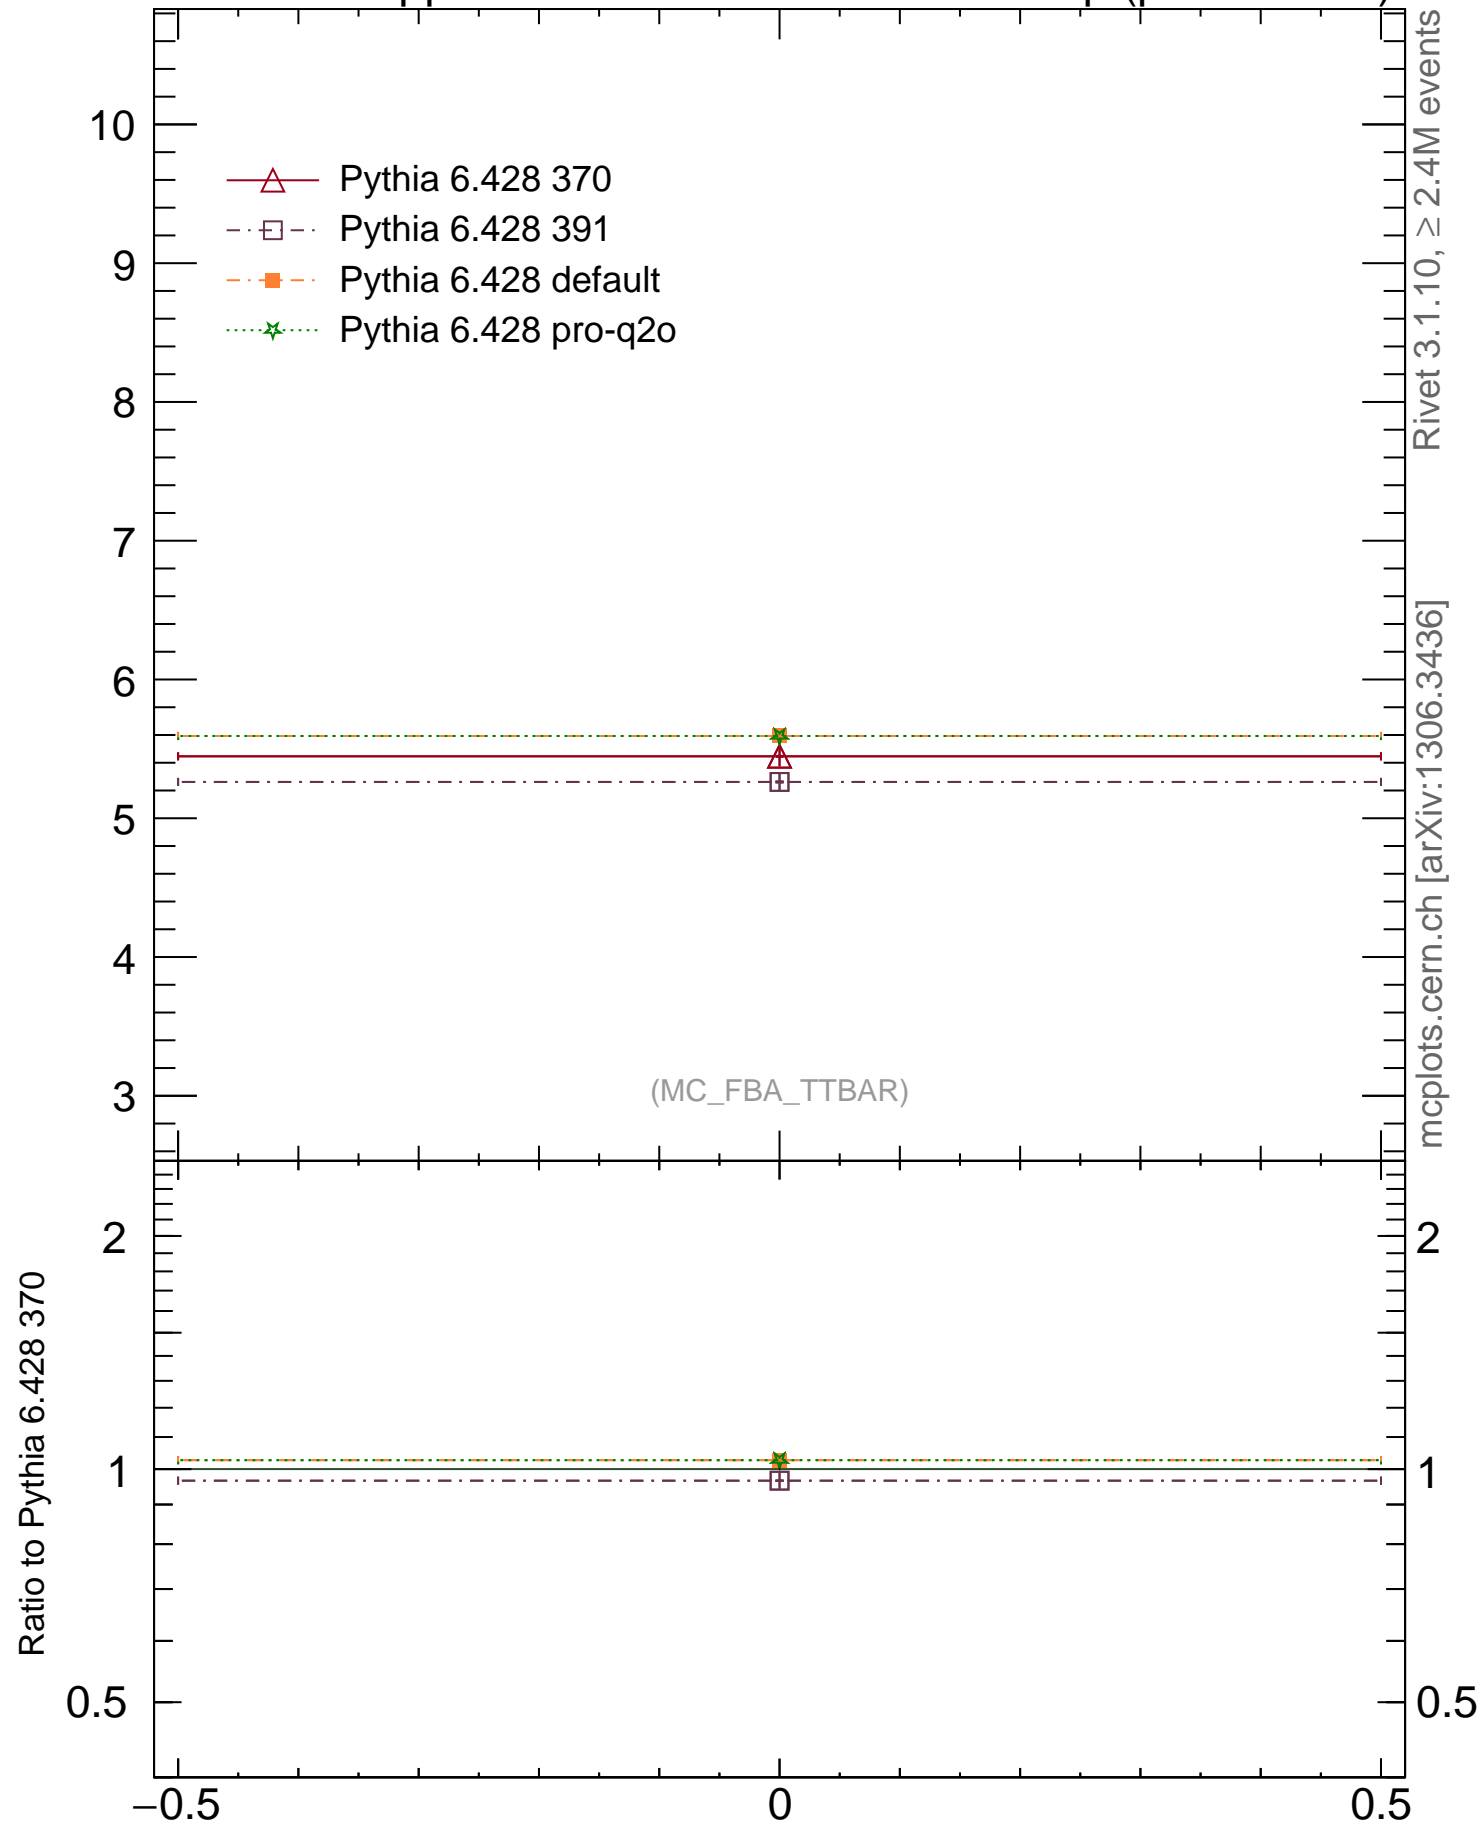

1960 GeV ppbar

Top (parton level)

Rivet 3.1.10, ≥ 2.4M events

mcplots.cern.ch [arXiv:1306.3436]

2

0.5