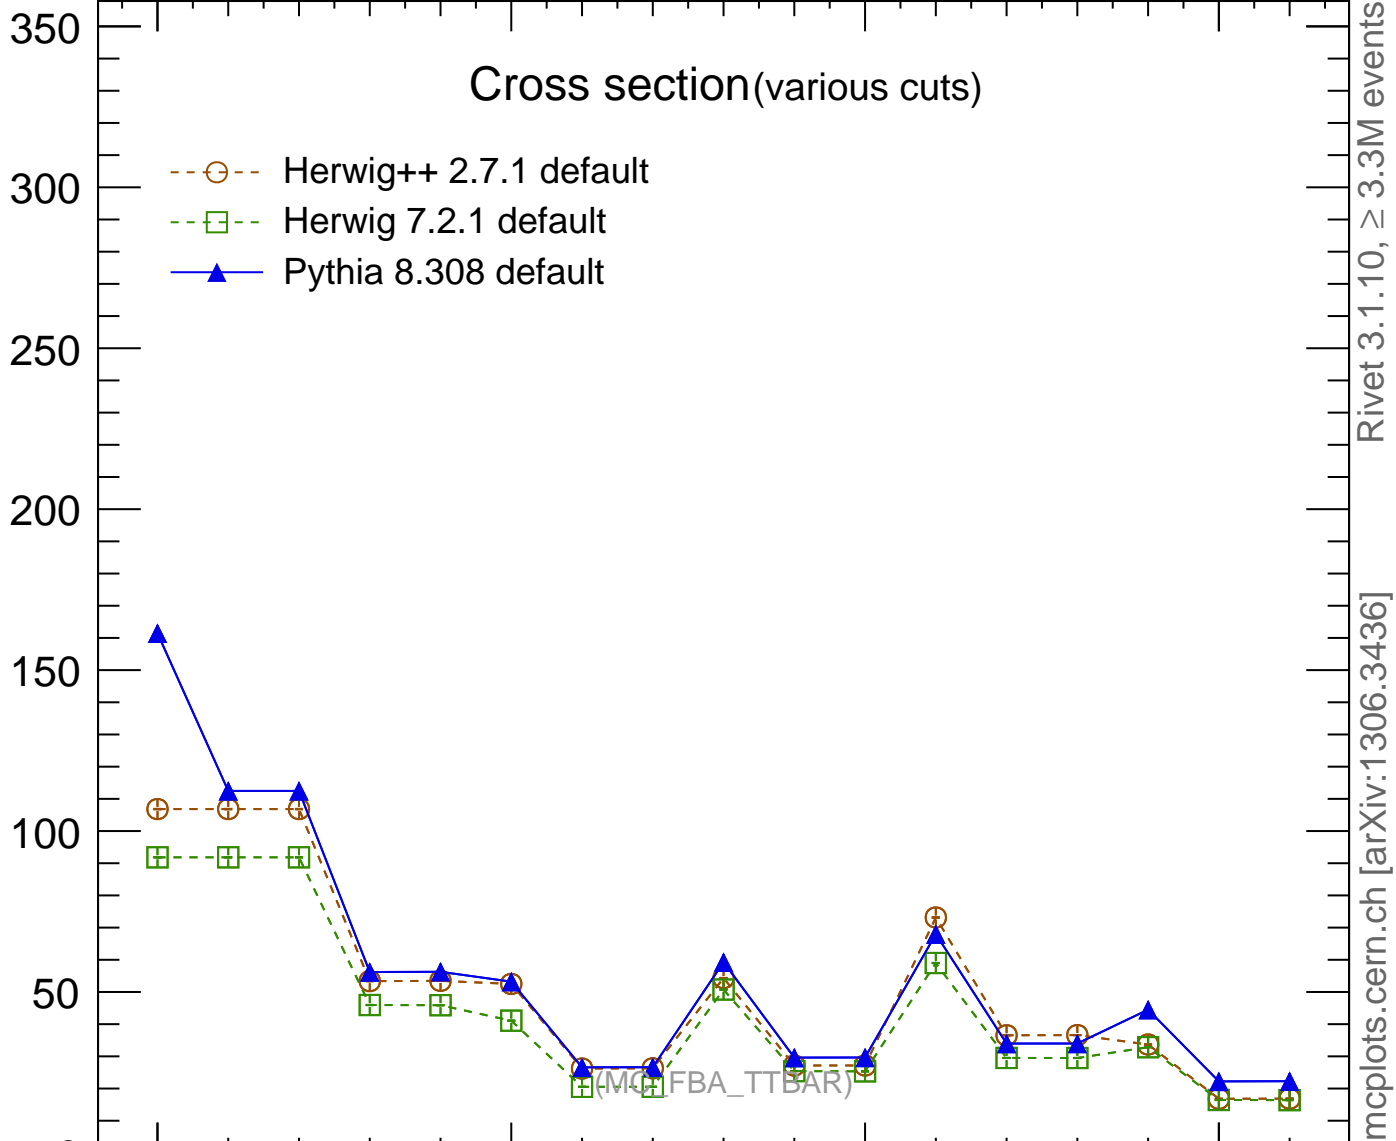

## Cross section (various cuts)

- Herwig++ 2.7.1 default
- Herwig 7.2.1 default
- ▲--- Pythia 8.308 default

Ratio to Herwig++ 2.7.1 default

Rivet 3.1.10, ≥ 3.3M events

mcplots.cern.ch [arXiv:1306.3436]