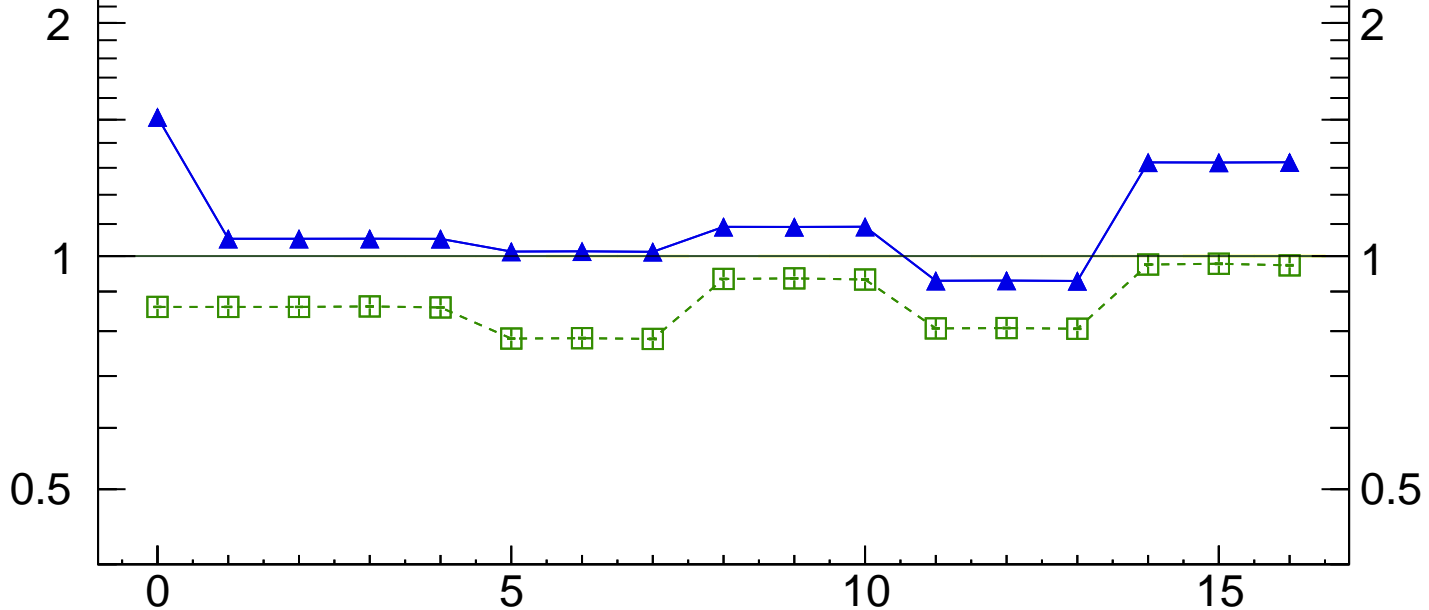

## Cross section (various cuts)

- Herwig++ 2.7.1 default
- Herwig 7.2.1 default
- ▲--- Pythia 8.308 default

Ratio to Herwig++ 2.7.1 default

Rivet 3.1.10, ≥ 3.3M events

mcplots.cern.ch [arXiv:1306.3436]