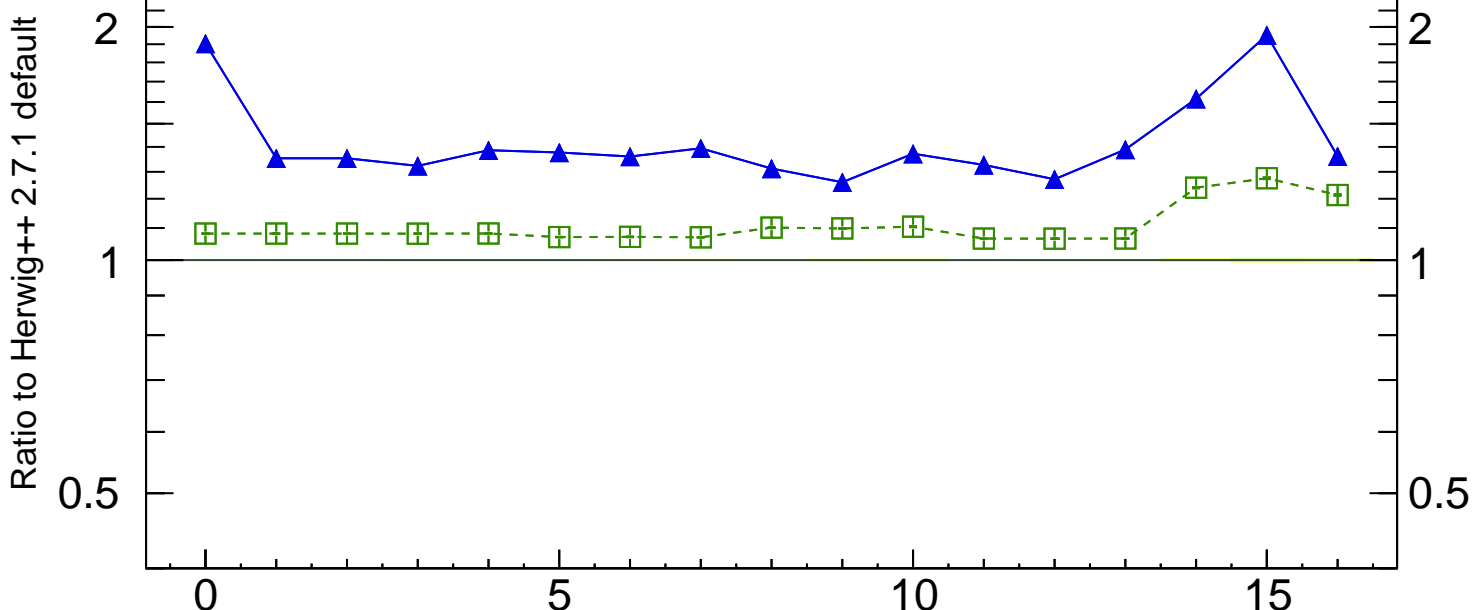

Cross section (various cuts)

- Herwig++ 2.7.1 default
- Herwig 7.2.1 default
- Pythia 8.308 default

(MC_FBA_TFBAR)