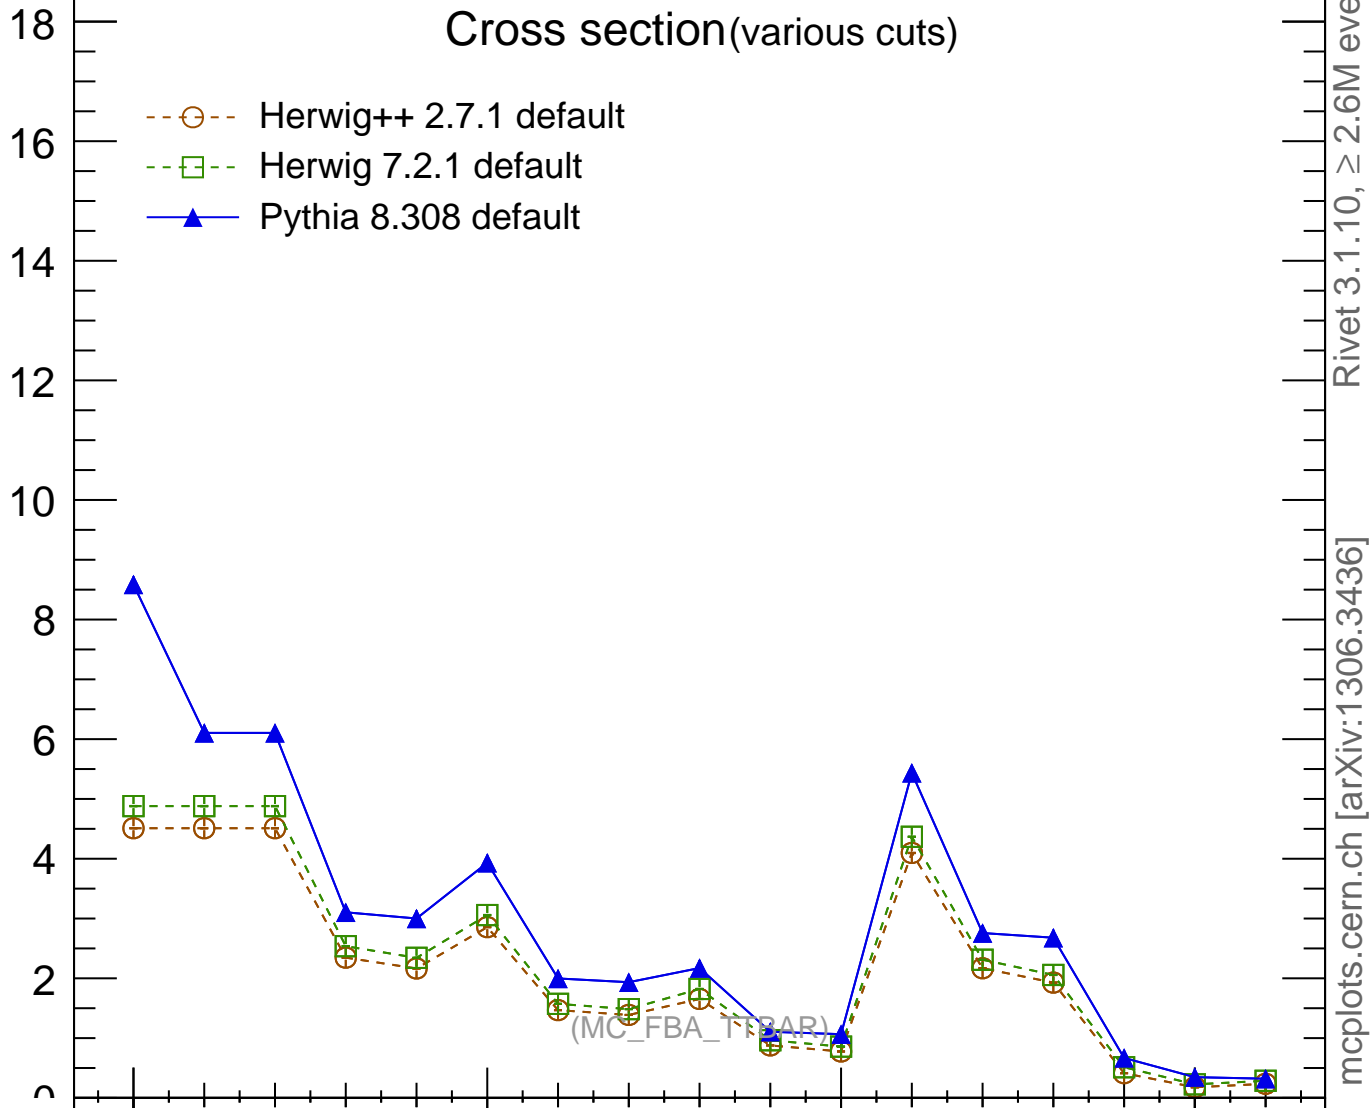

Cross section (various cuts)

- Herwig++ 2.7.1 default
- Herwig 7.2.1 default
- Pythia 8.308 default

(MC_FBA_TFBAR)