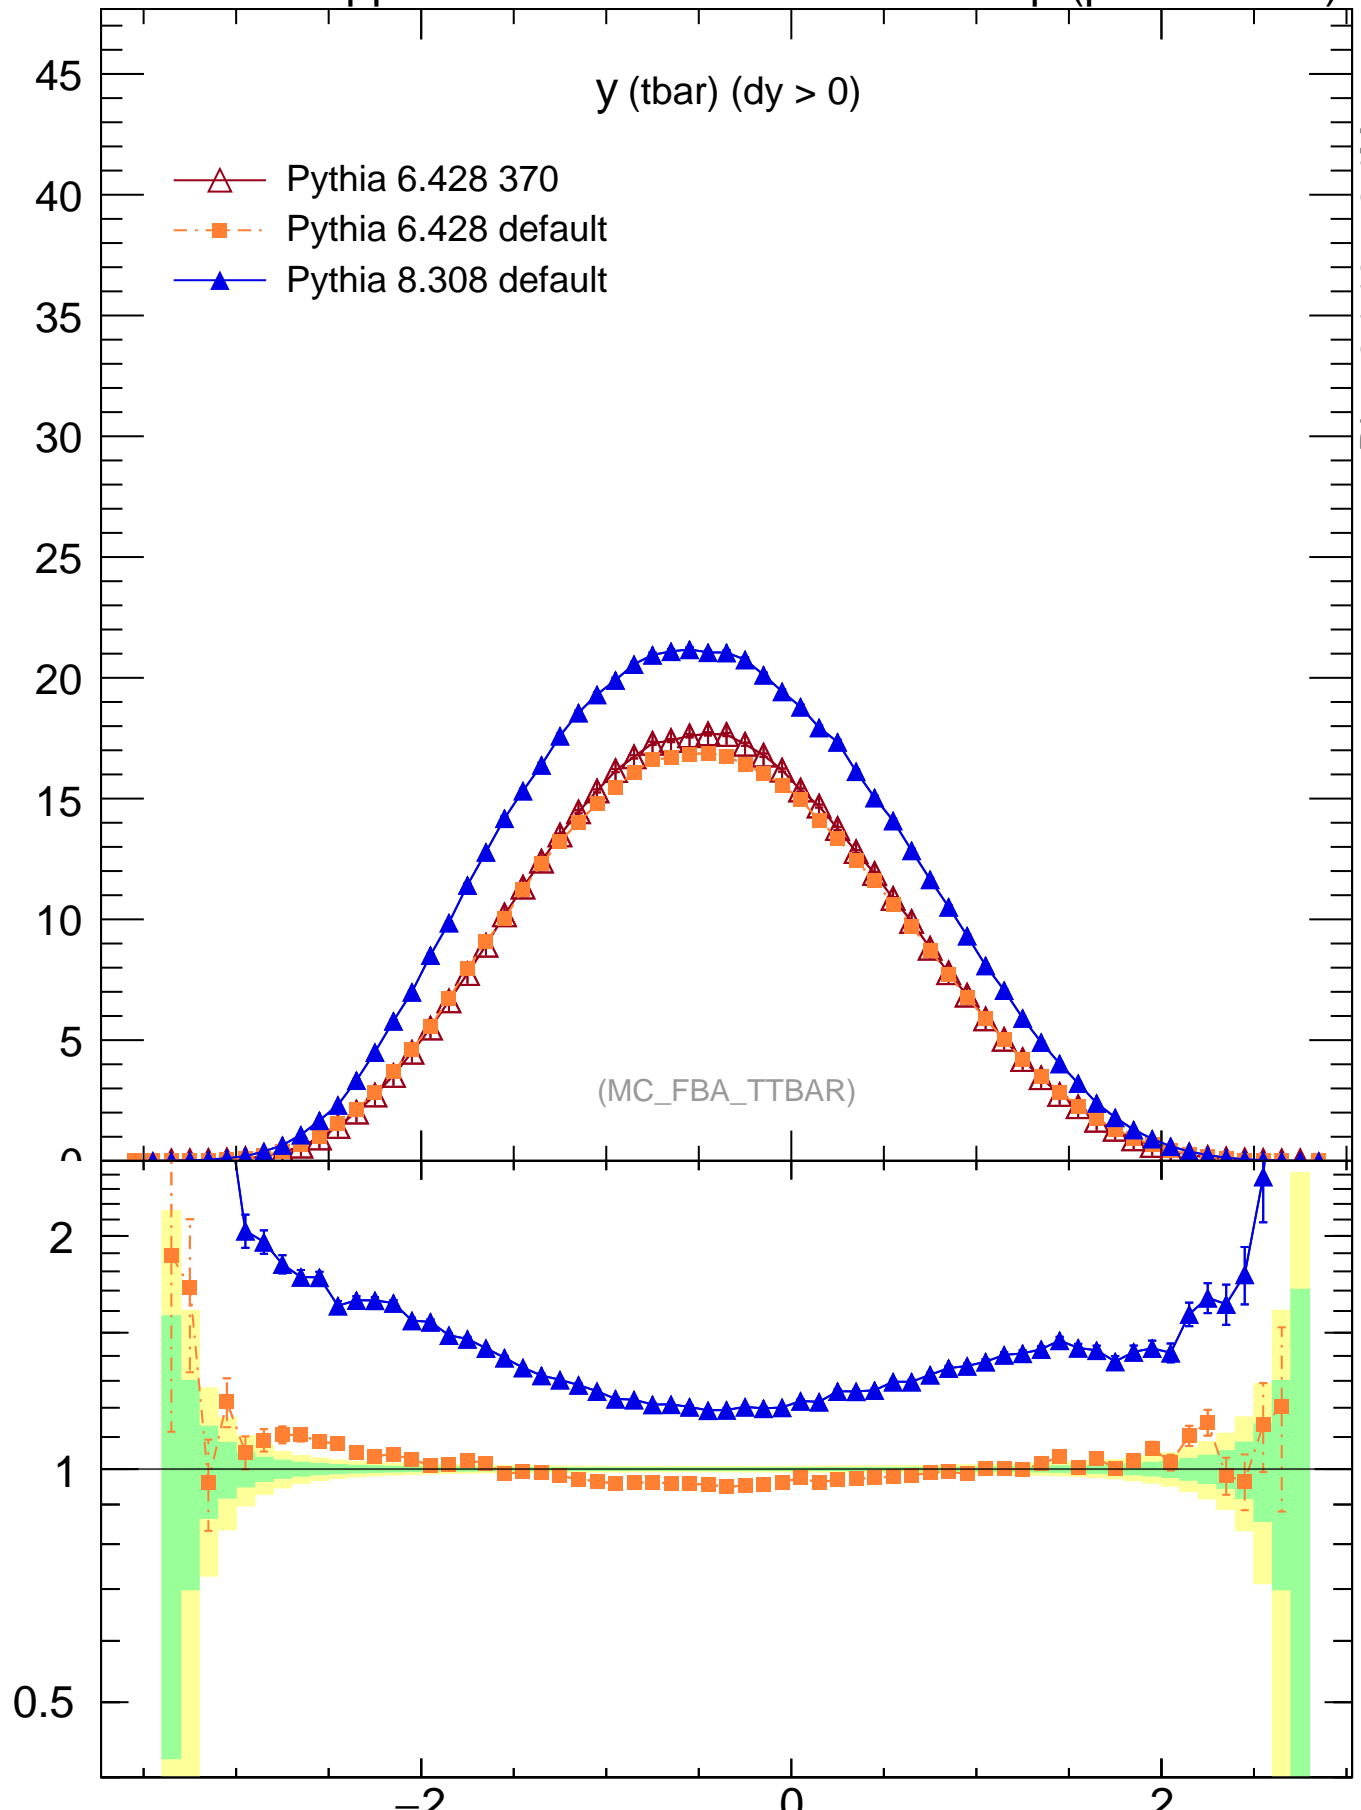

7000 GeV pp

Top (parton level)

y (tbar) ($dy > 0$)

- Pythia 6.428 370
- Pythia 6.428 default
- Pythia 8.308 default

Rivet 3.1.10, ≥ 3.4 M events

mcplots.cern.ch [arXiv:1306.3436]

(MC_FBA_TTBAR)

Ratio to Pythia 6.428 370

2

1

0.5

-2

0

2