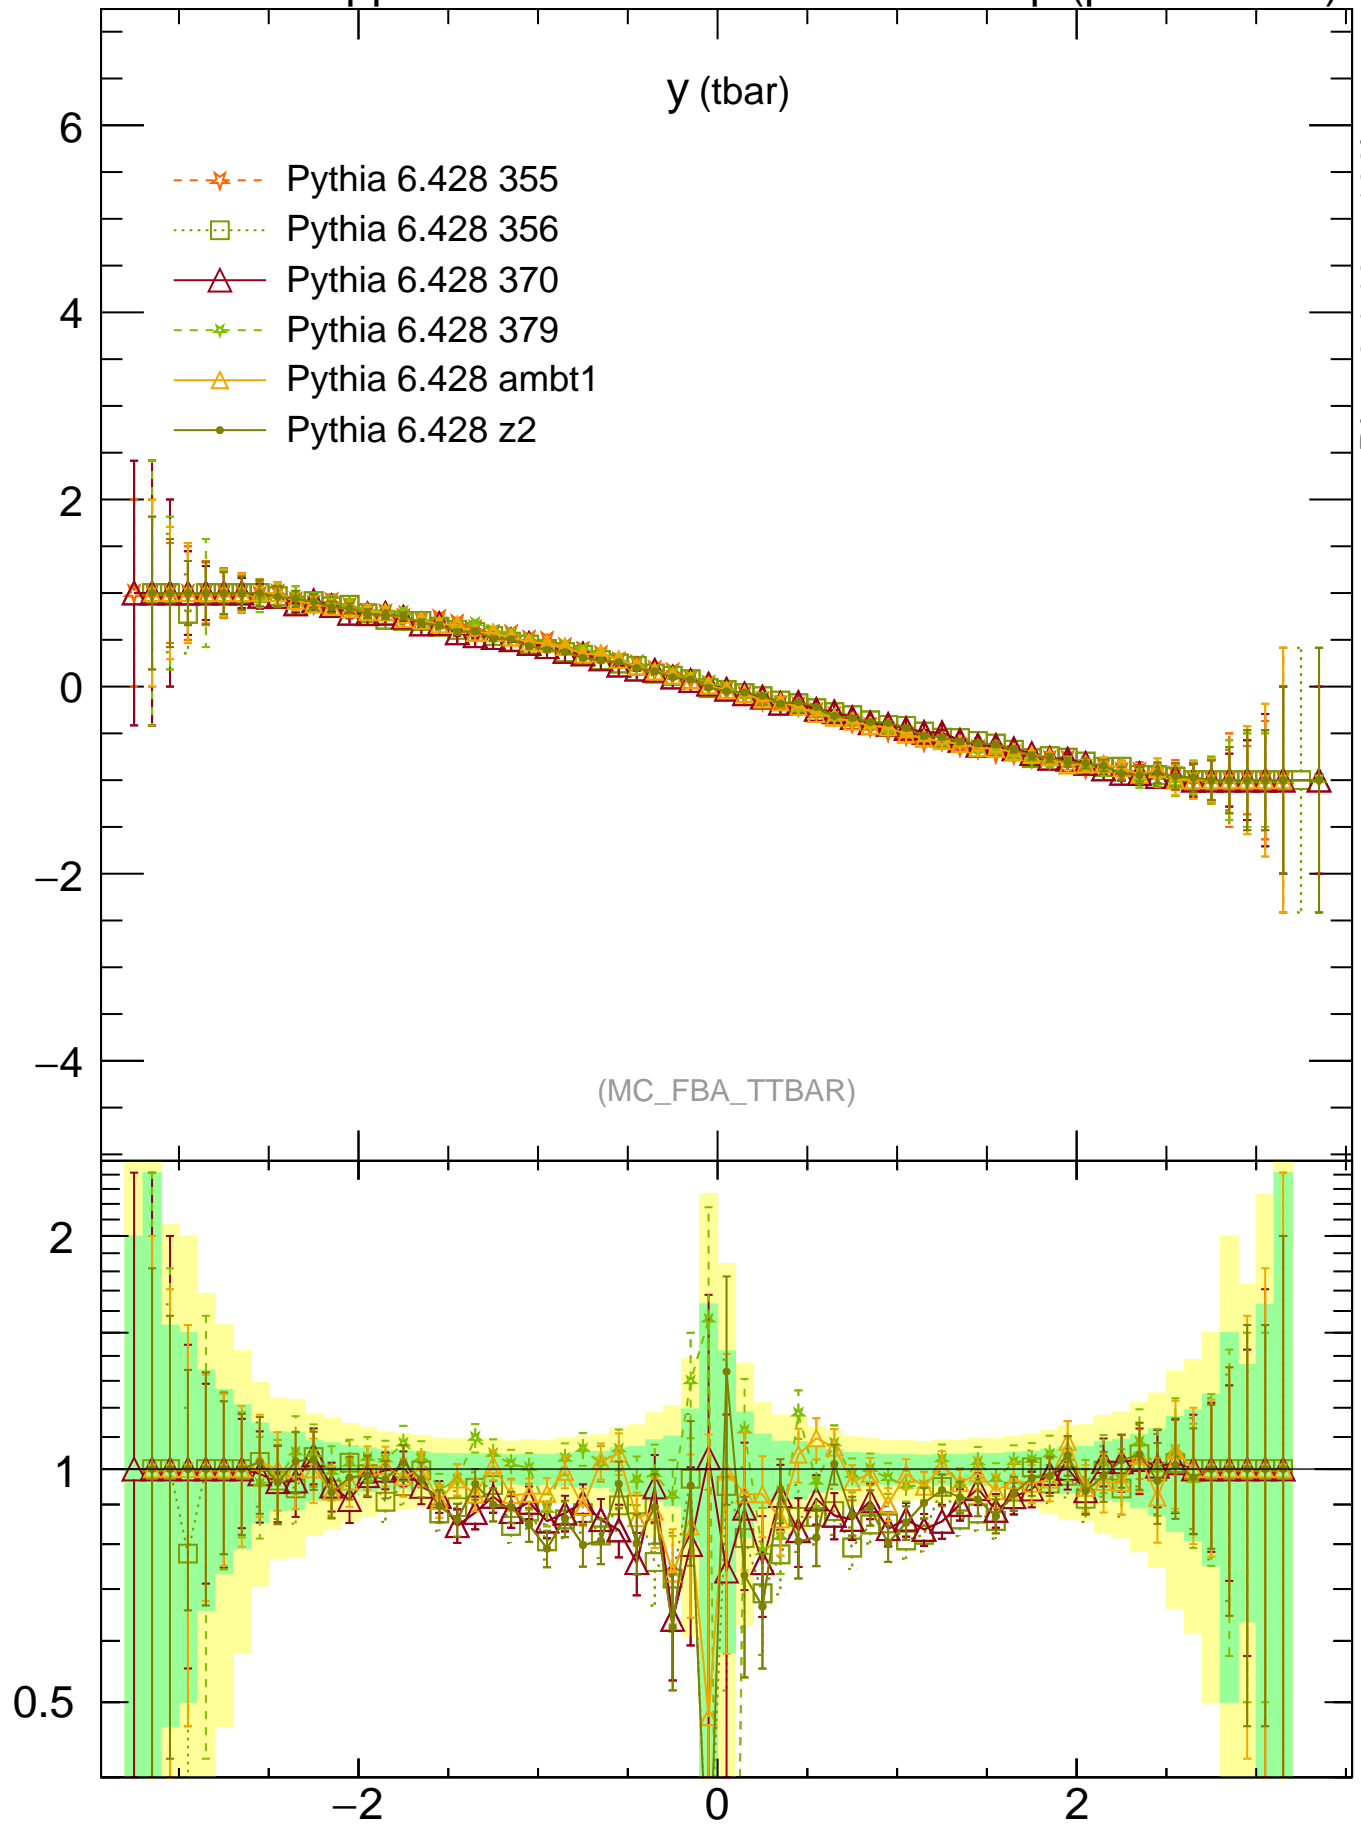

7000 GeV pp

Top (parton level)

y (tbar)

- Pythia 6.428 355
- Pythia 6.428 356
- Pythia 6.428 370
- Pythia 6.428 379
- Pythia 6.428 ambt1
- Pythia 6.428 z2

Rivet 3.1.10, $\geq 100k$ events

mcplots.cern.ch [arXiv:1306.3436]

(MC_FBA_TTBAR)

Ratio to Pythia 6.428 355

-2

0

2

0.5

1

2