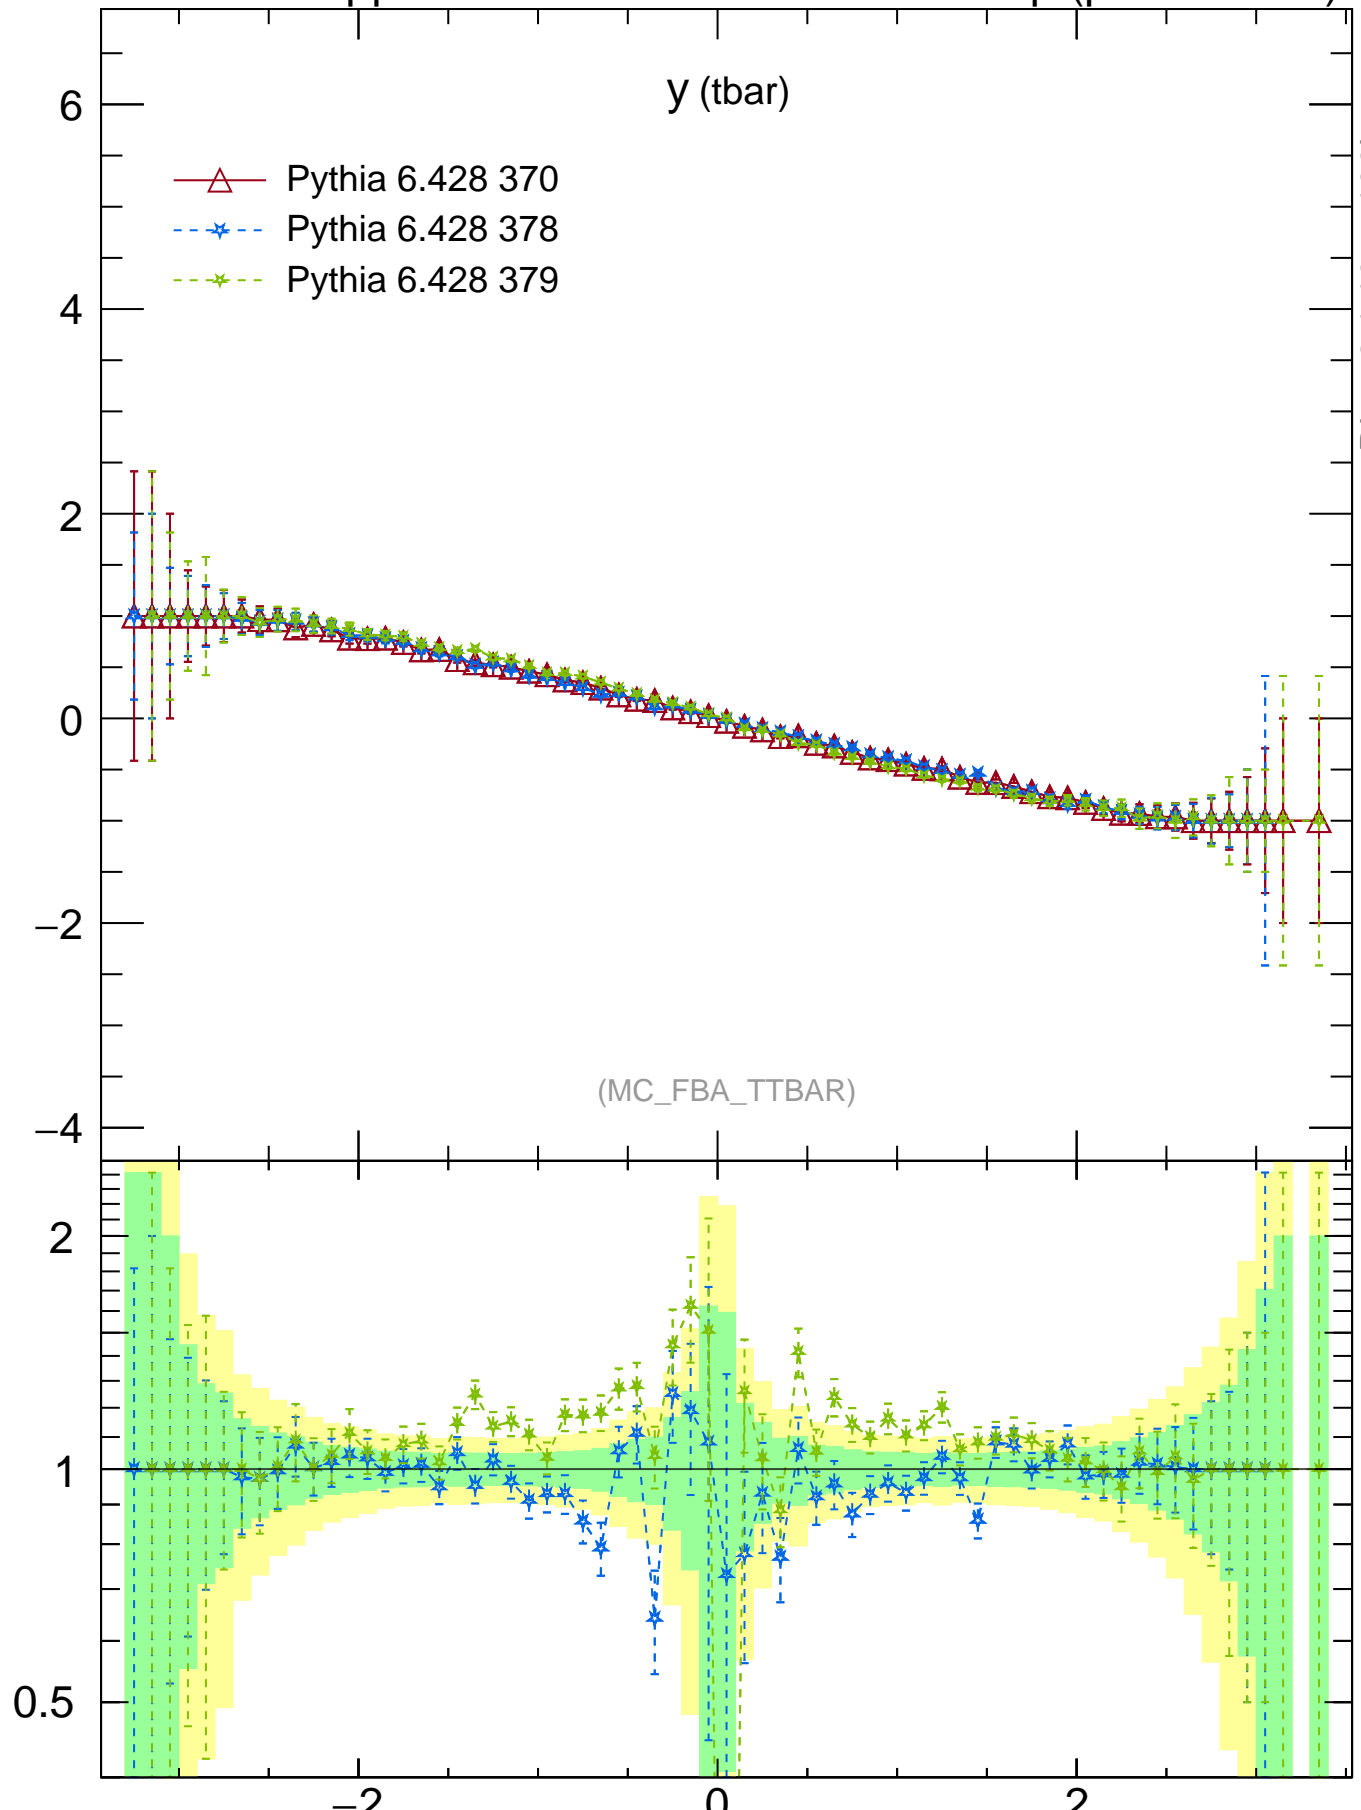

7000 GeV pp

Top (parton level)

y (tbar)

- Pythia 6.428 370
- Pythia 6.428 378
- Pythia 6.428 379

Rivet 3.1.10, $\geq 100k$ events

mcplots.cern.ch [arXiv:1306.3436]

(MC_FBA_TTBAR)

Ratio to Pythia 6.428 370

-2

0

2

0.5

1

2

-2

0