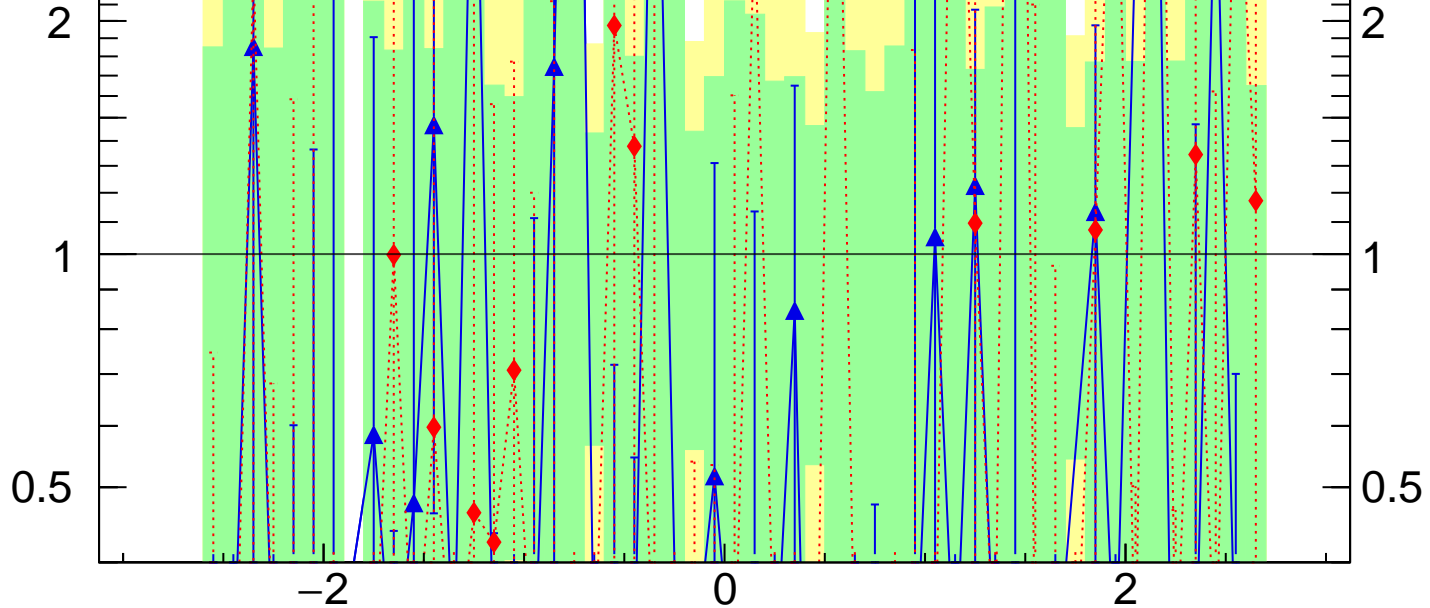

7000 GeV pp

Top (parton level)

 y (ttbar) ($M_{tt} < 450$)

- Herwig 7.2.1 default
- Pythia 8.308 default
- Sherpa 2.2.9 default

(MC_FBA_TTBAR)

Ratio to Herwig 7.2.1 default

mcplots.cern.ch [arXiv:1306.3436]