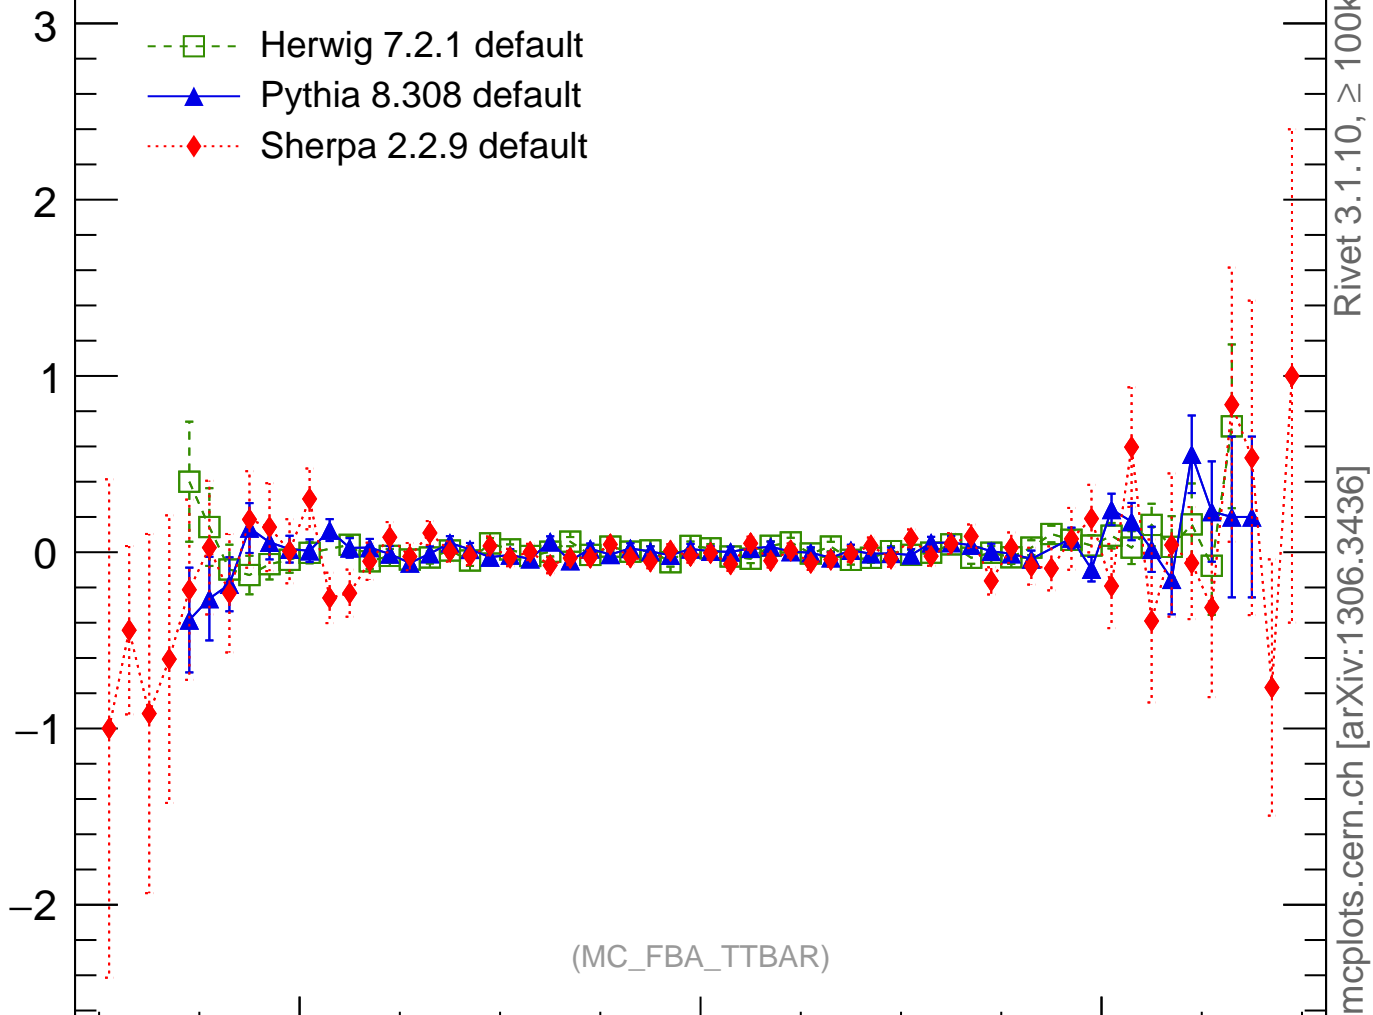

7000 GeV pp

Top (parton level)

 y (ttbar) ($M_{tt} < 450$)

- Herwig 7.2.1 default
- Pythia 8.308 default
- Sherpa 2.2.9 default

(MC_FBA_TTBAR)

Ratio to Herwig 7.2.1 default

mcplots.cern.ch [arXiv:1306.3436]