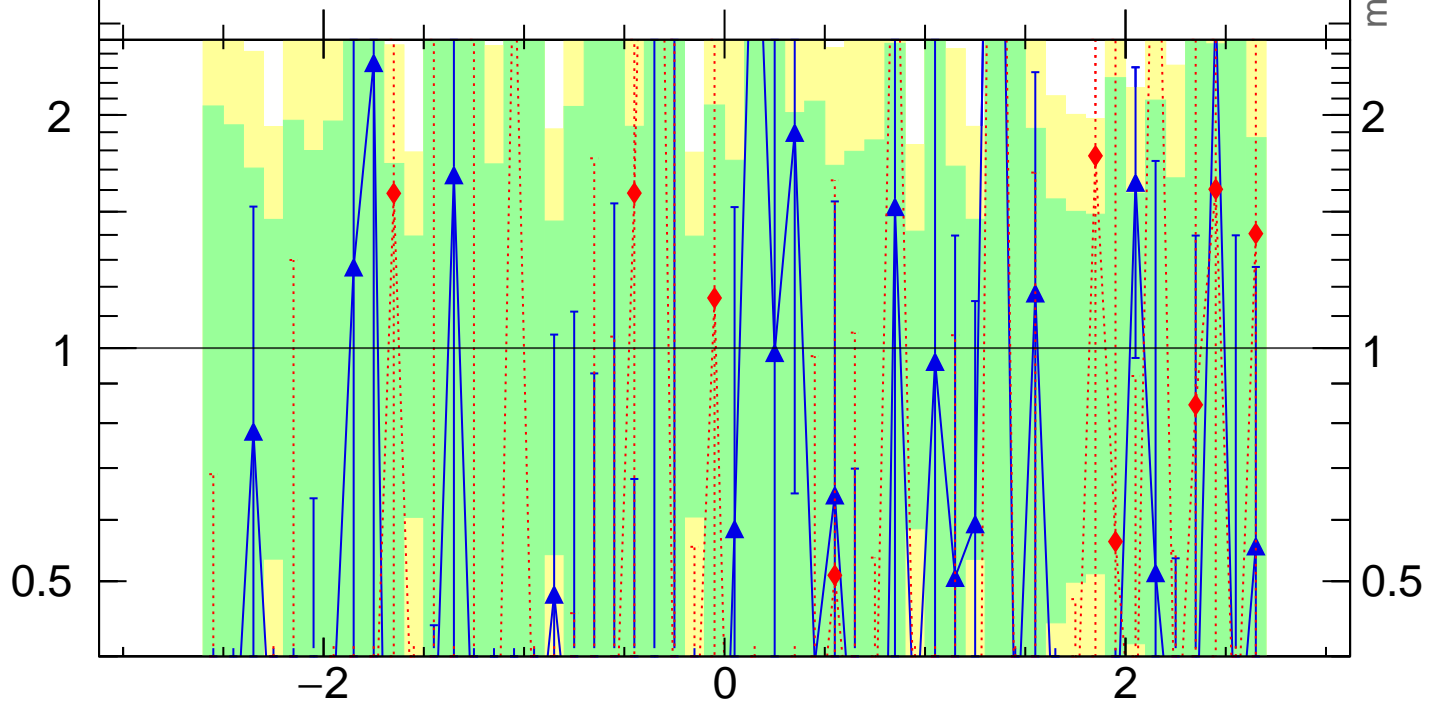

7000 GeV pp

Top (parton level)

 y (ttbar) ($p_{Ttt} < 50$)

- Herwig 7.2.1 default
- Pythia 8.308 default
- Sherpa 2.2.9 default

Rivet 3.1.10, $\geq 100k$ events

mcplots.cern.ch [arXiv:1306.3436]

(MC_FBA_TTBAR)

Ratio to Herwig 7.2.1 default

2

1

0.5