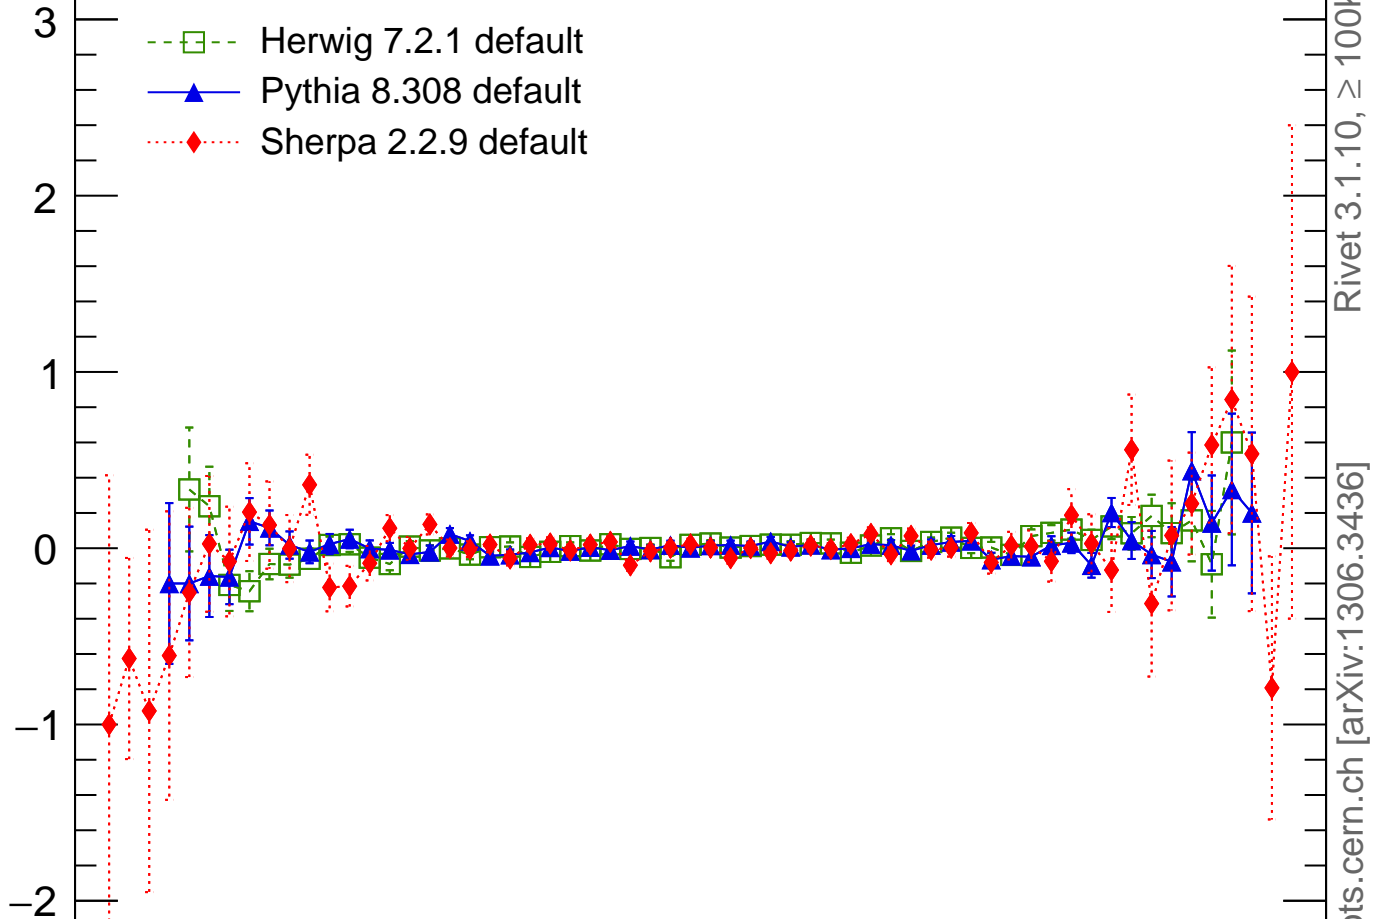

7000 GeV pp

Top (parton level)

 y (ttbar) ($p_{Ttt} < 50$)

- Herwig 7.2.1 default
- Pythia 8.308 default
- Sherpa 2.2.9 default

Rivet 3.1.10, $\geq 100k$ events

mcplots.cern.ch [arXiv:1306.3436]

(MC_FBA_TTBAR)

Ratio to Herwig 7.2.1 default

2

1

0.5