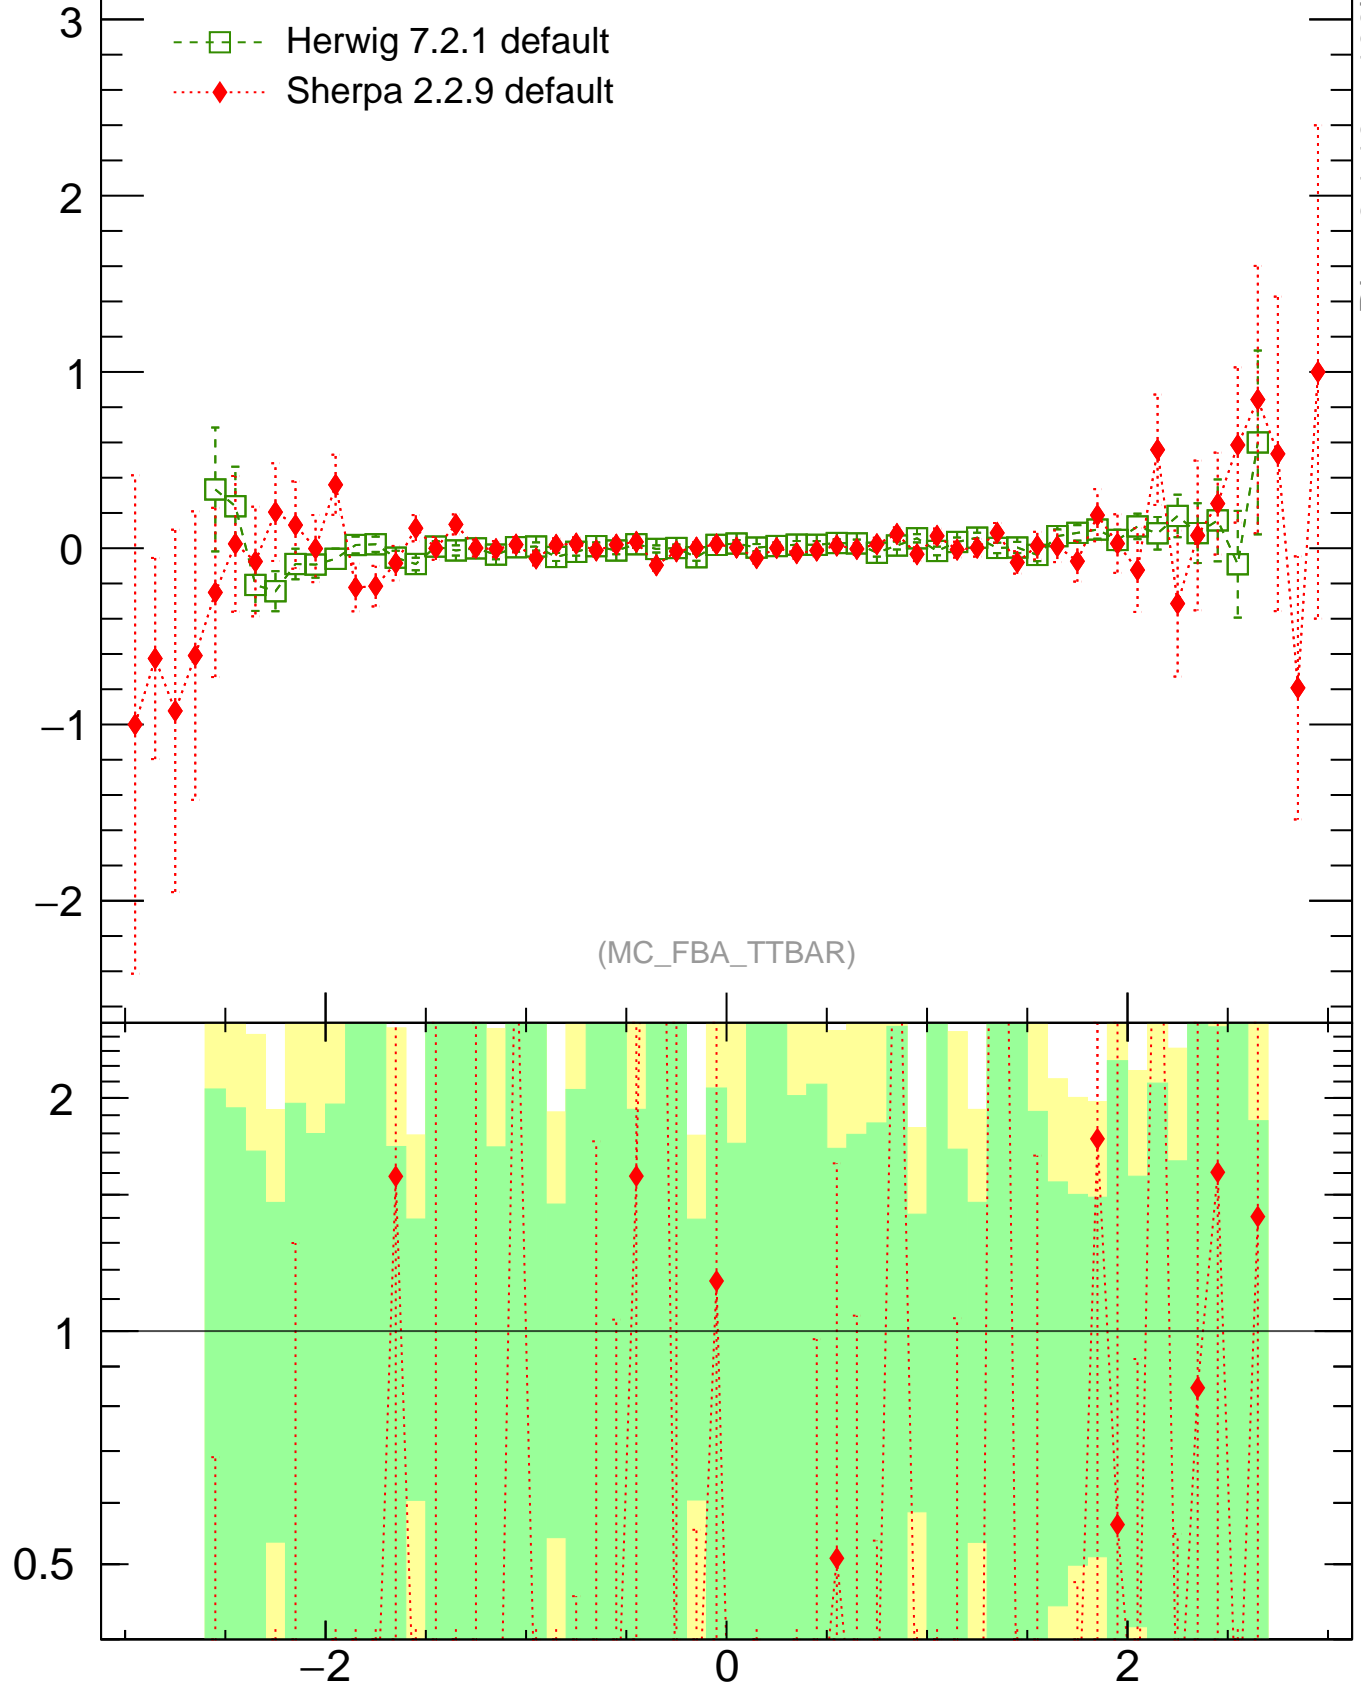

7000 GeV pp

Top (parton level)

$y$  (ttbar) ( $p_{Ttt} < 50$ )

- Herwig 7.2.1 default
- ...♦... Sherpa 2.2.9 default

Rivet 3.1.10,  $\geq 100k$  events

mcplots.cern.ch [arXiv:1306.3436]

(MC\_FBA\_TTBAR)

Ratio to Herwig 7.2.1 default

Ratio to Herwig 7.2.1 default