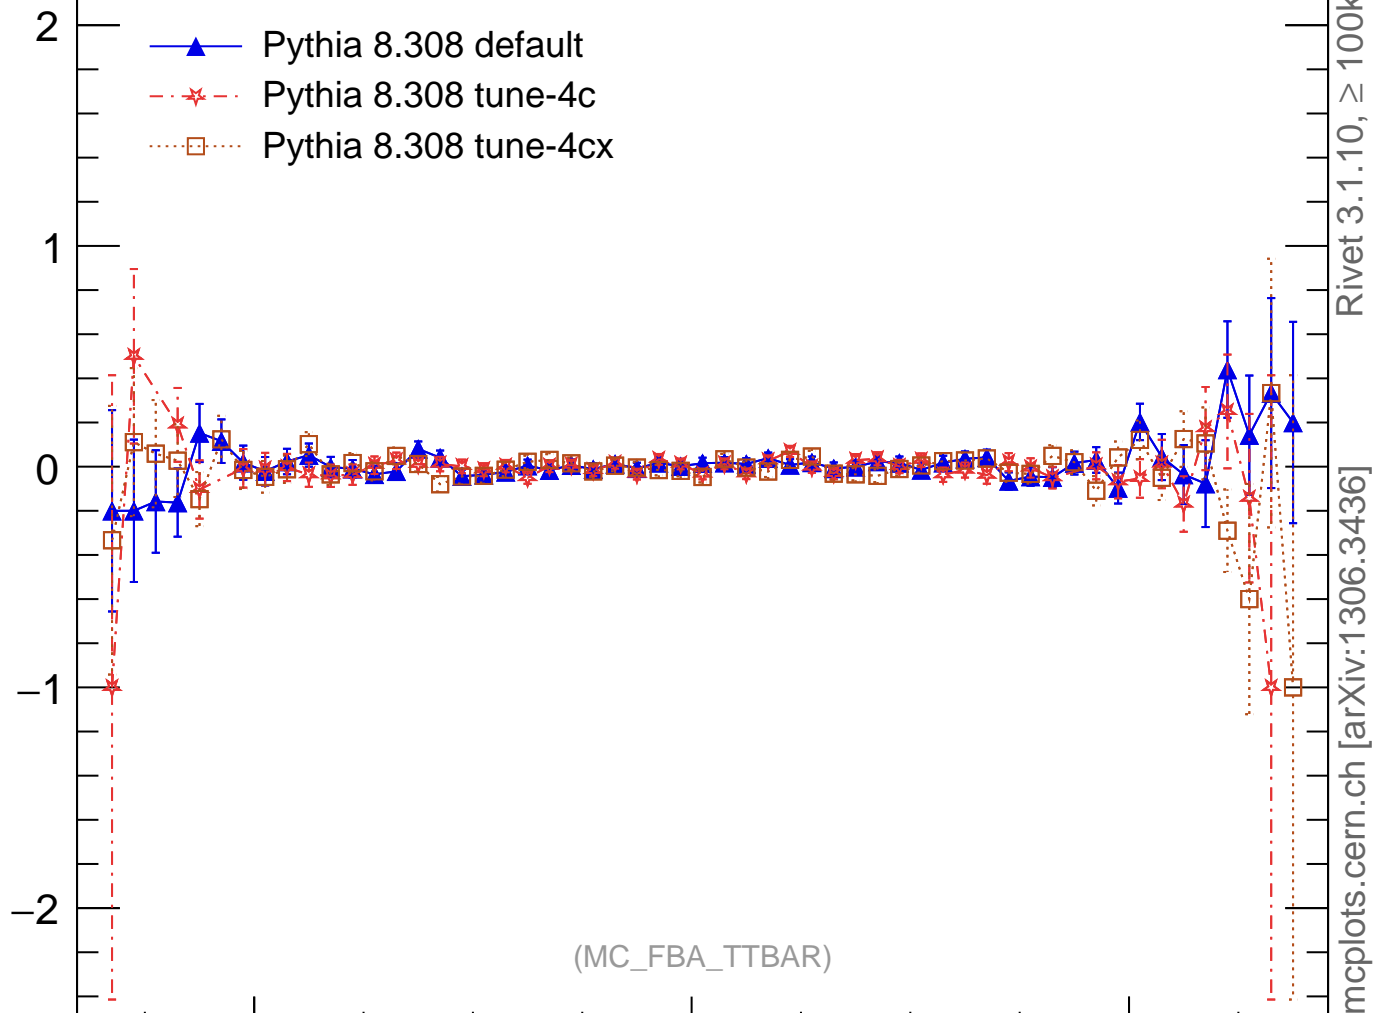

7000 GeV pp

Top (parton level)

 $y(\text{ttbar})$ ($p_{T\text{tt}} < 50$)

- Pythia 8.308 default
- Pythia 8.308 tune-4c
- Pythia 8.308 tune-4cx

(MC_FBA_TTBAR)

Ratio to Pythia 8.308 default