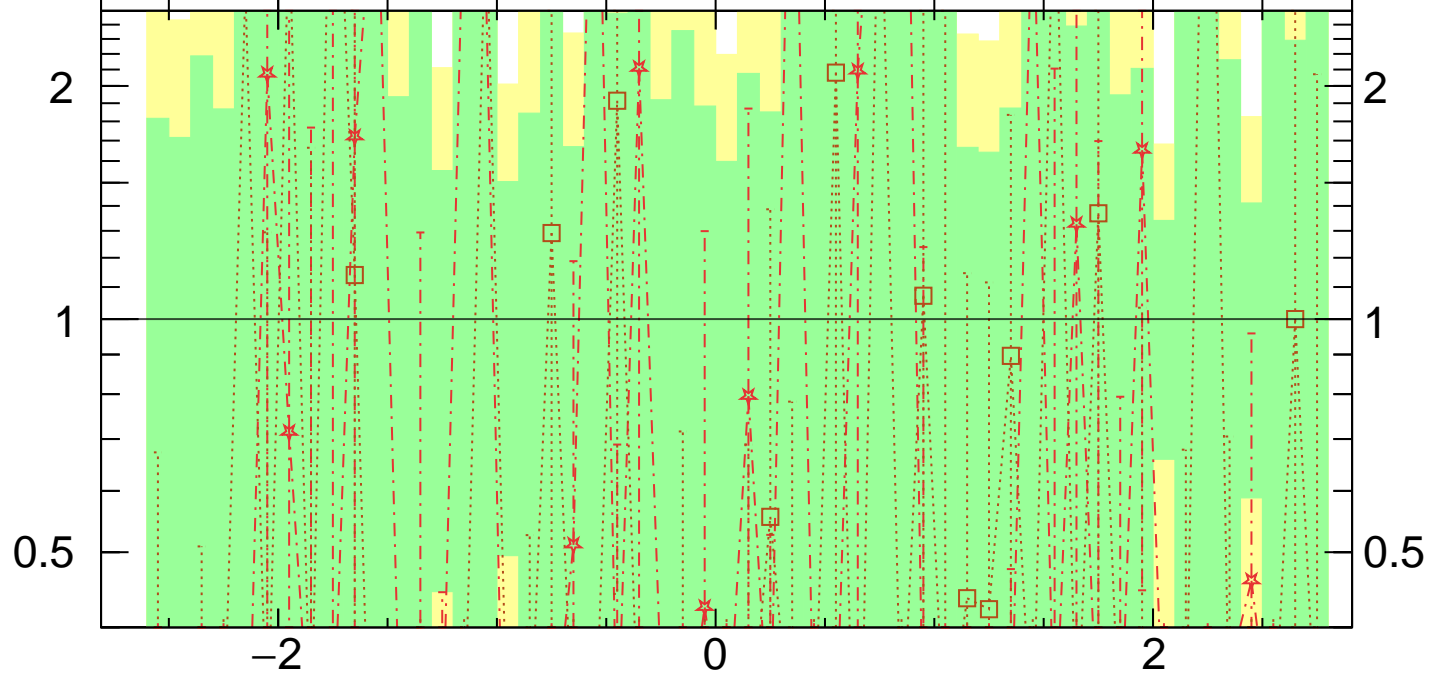

7000 GeV pp

Top (parton level)

y (ttbar)

- Pythia 8.308 default
- Pythia 8.308 tune-4c
- Pythia 8.308 tune-4cx

Rivet 3.1.10, $\geq 100k$ events
mcplots.cern.ch [arXiv:1306.3436]

(MC_FBA_TTBAR)

Ratio to Pythia 8.308 default

2
1
0.5