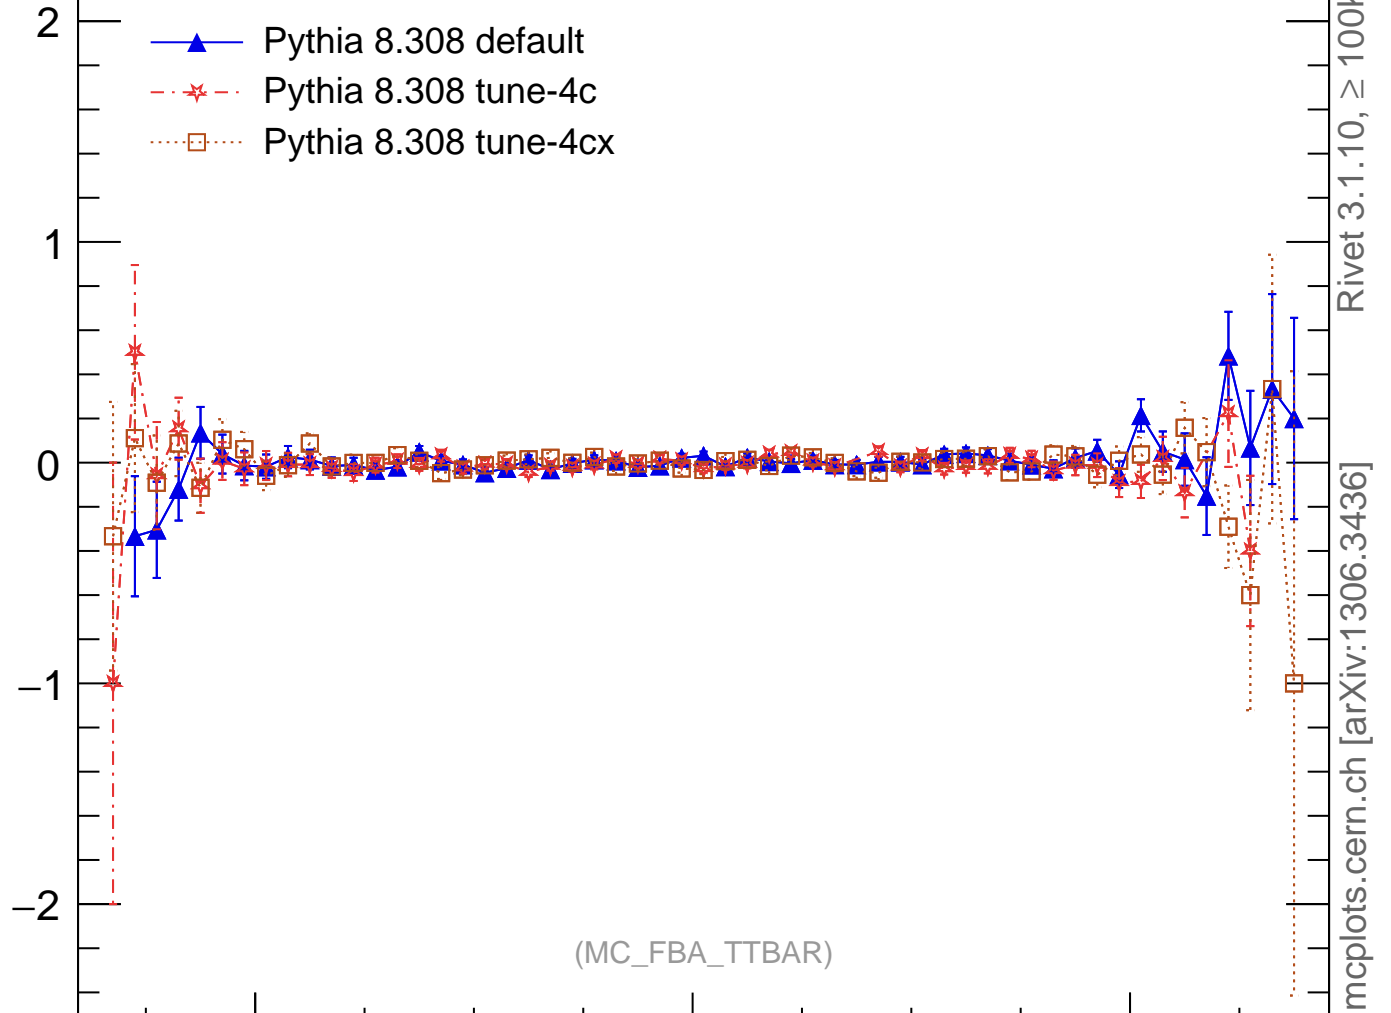

7000 GeV pp

Top (parton level)

y (ttbar)

- Pythia 8.308 default
- Pythia 8.308 tune-4c
- Pythia 8.308 tune-4cx

Rivet 3.1.10, $\geq 100k$ events
mcplots.cern.ch [arXiv:1306.3436]

(MC_FBA_TTBAR)

Ratio to Pythia 8.308 default

2
1
0.5