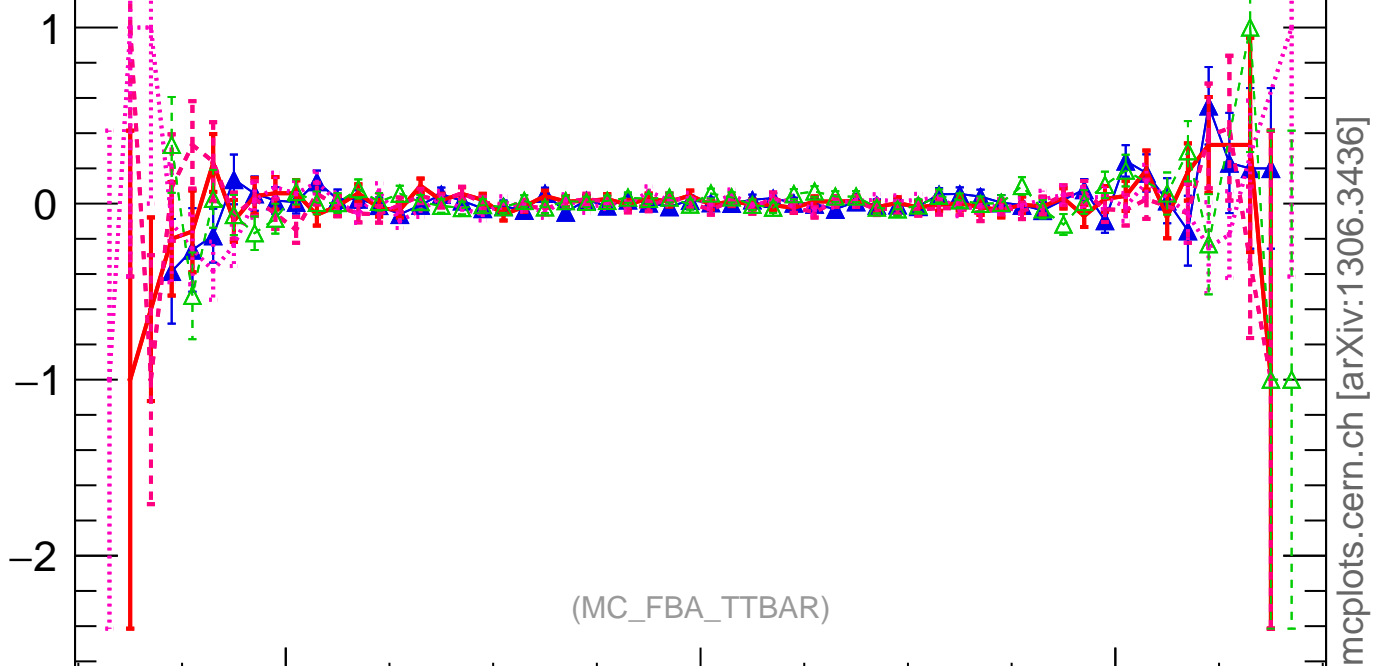

7000 GeV pp

Top (parton level)

 y (ttbar) ($M_{tt} < 450$)

- Pythia 8.308 default
- Pythia 8.308 tune-A14-CTEQL1
- Pythia 8.308 tune-A14-MSTW2008LO
- Pythia 8.308 tune-A14-NNPDF2.3LO
- Pythia 8.308 tune-CUETP8S1

Rivet 3.1.10, $\geq 100k$ events

Ratio to Pythia 8.308 default