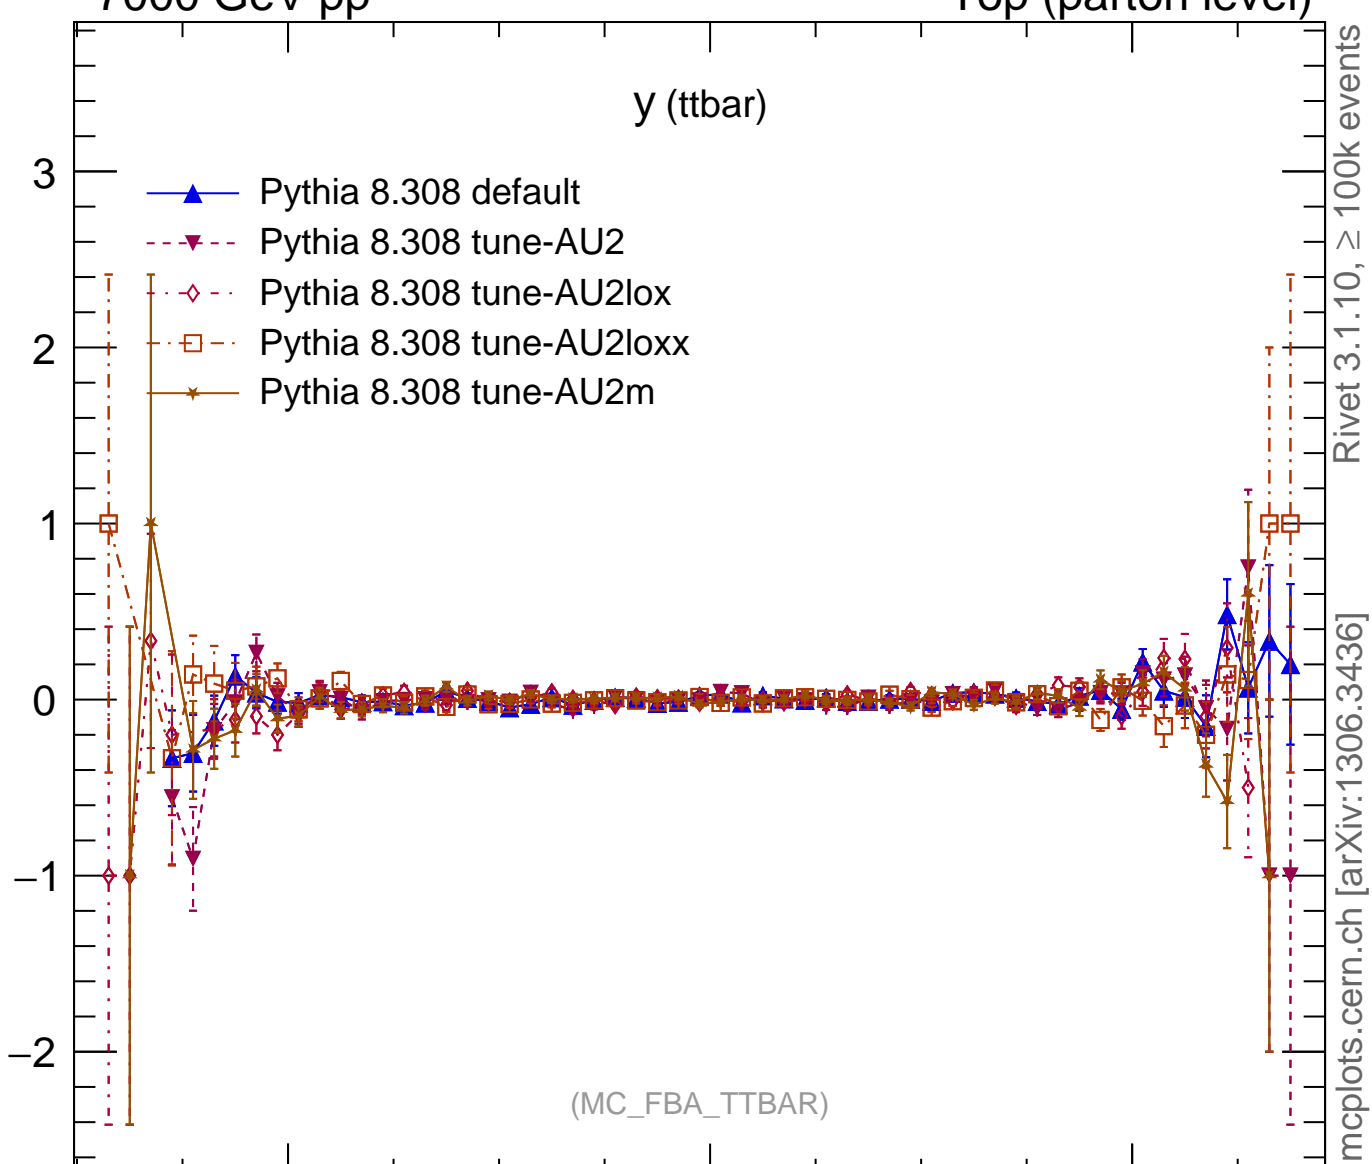

7000 GeV pp

Top (parton level)

y (ttbar)

- Pythia 8.308 default
- Pythia 8.308 tune-AU2
- Pythia 8.308 tune-AU2lox
- Pythia 8.308 tune-AU2loxx
- Pythia 8.308 tune-AU2m

(MC_FBA_TTBAR)

Ratio to Pythia 8.308 default