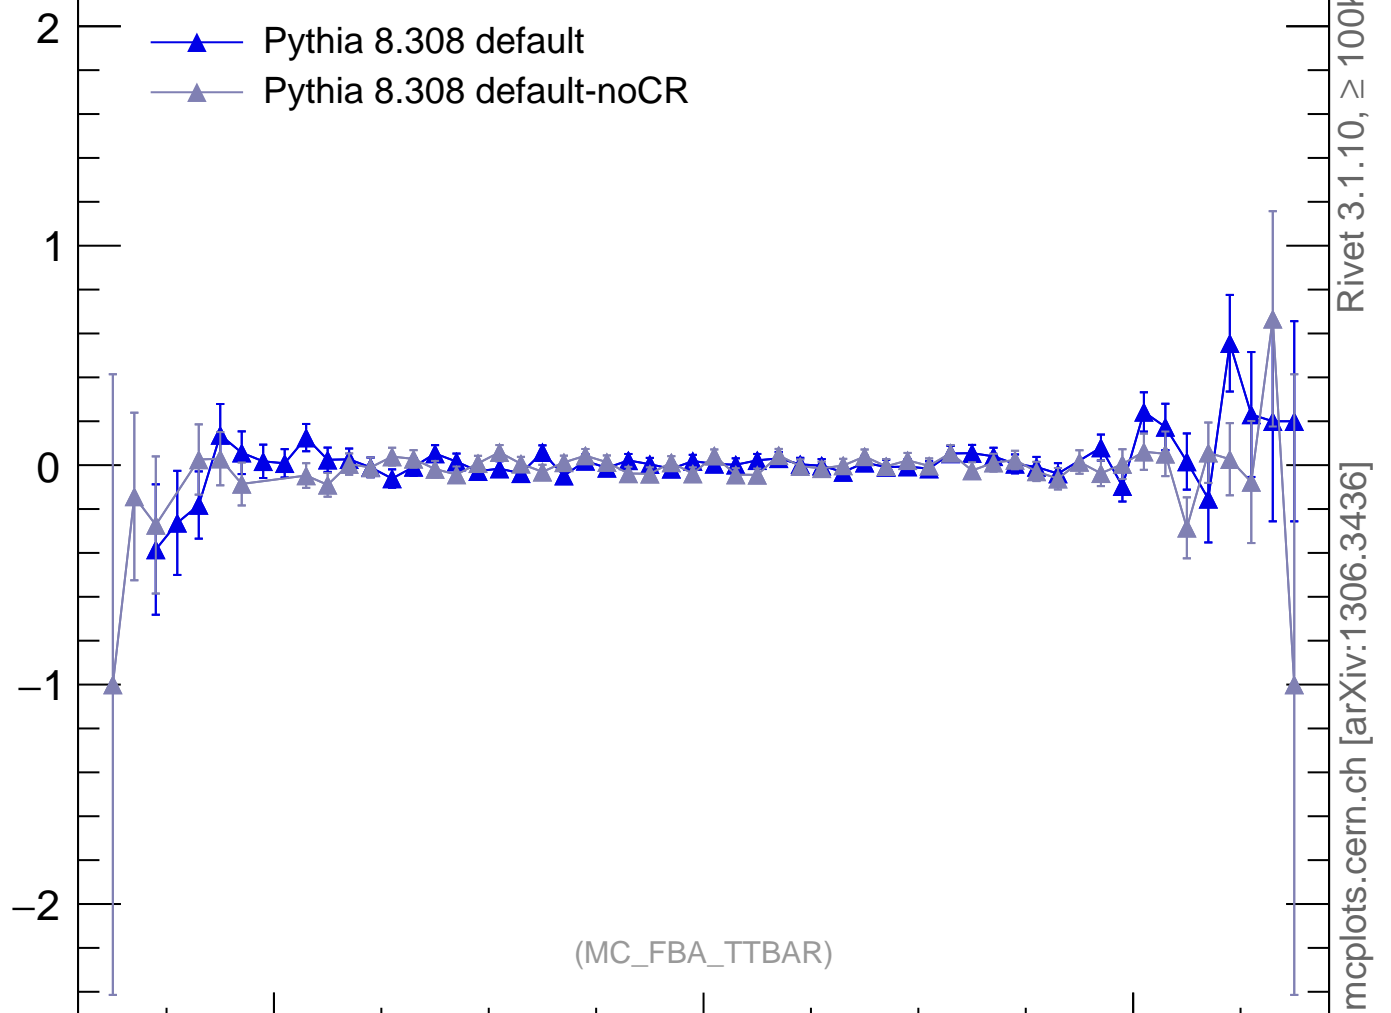

7000 GeV pp

Top (parton level)

y (ttbar) ($M_{tt} < 450$)

- ▲ Pythia 8.308 default
- ▲ Pythia 8.308 default-noCR

Rivet 3.1.10, ≥ 100k events
mcplots.cern.ch [arXiv:1306.3436]

(MC_FBA_TTBAR)

Ratio to Pythia 8.308 default