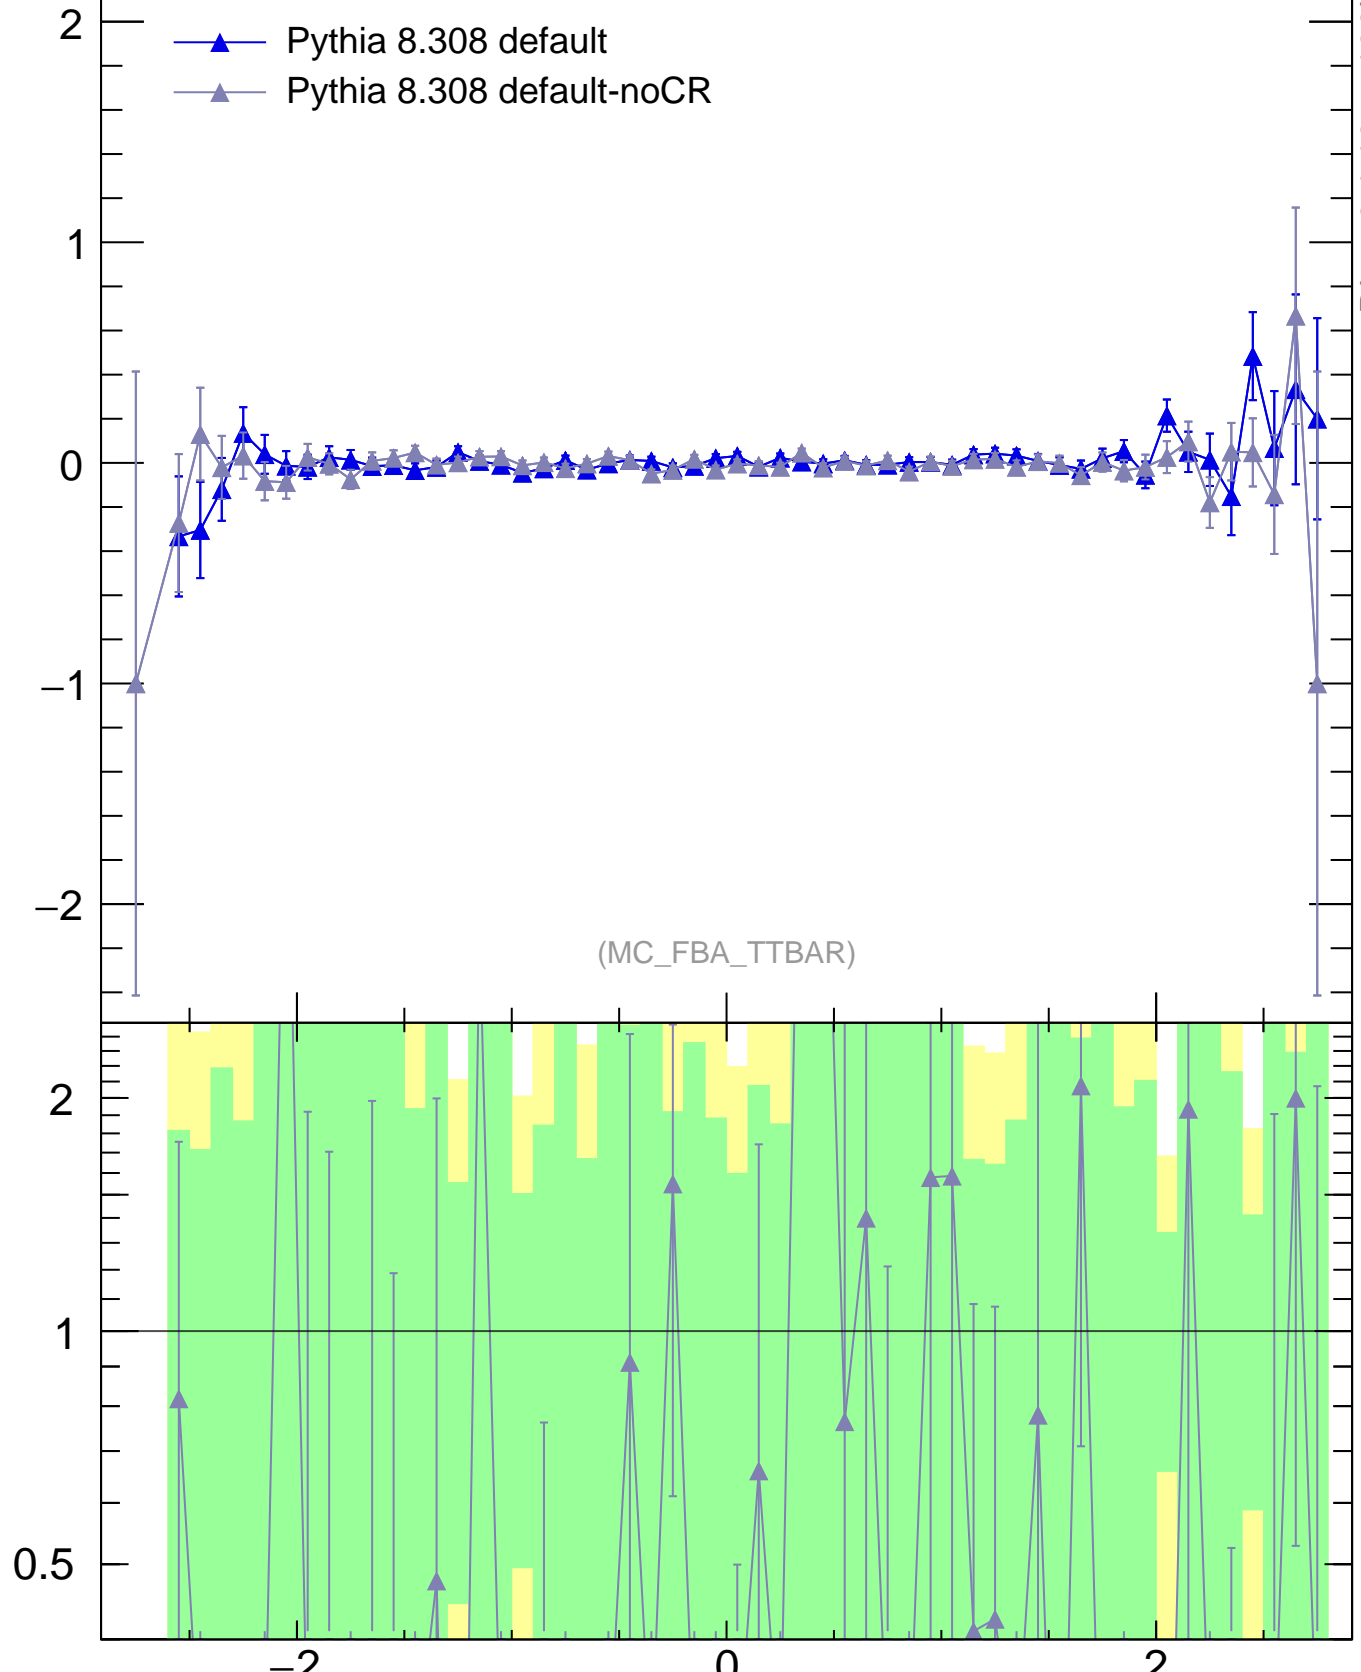

7000 GeV pp

Top (parton level)

y (ttbar)

- Pythia 8.308 default
- Pythia 8.308 default-noCR

Rivet 3.1.10, $\geq 100k$ events

mcplots.cern.ch [arXiv:1306.3436]

(MC_FBA_TTBAR)

Ratio to Pythia 8.308 default

Ratio to Pythia 8.308 default