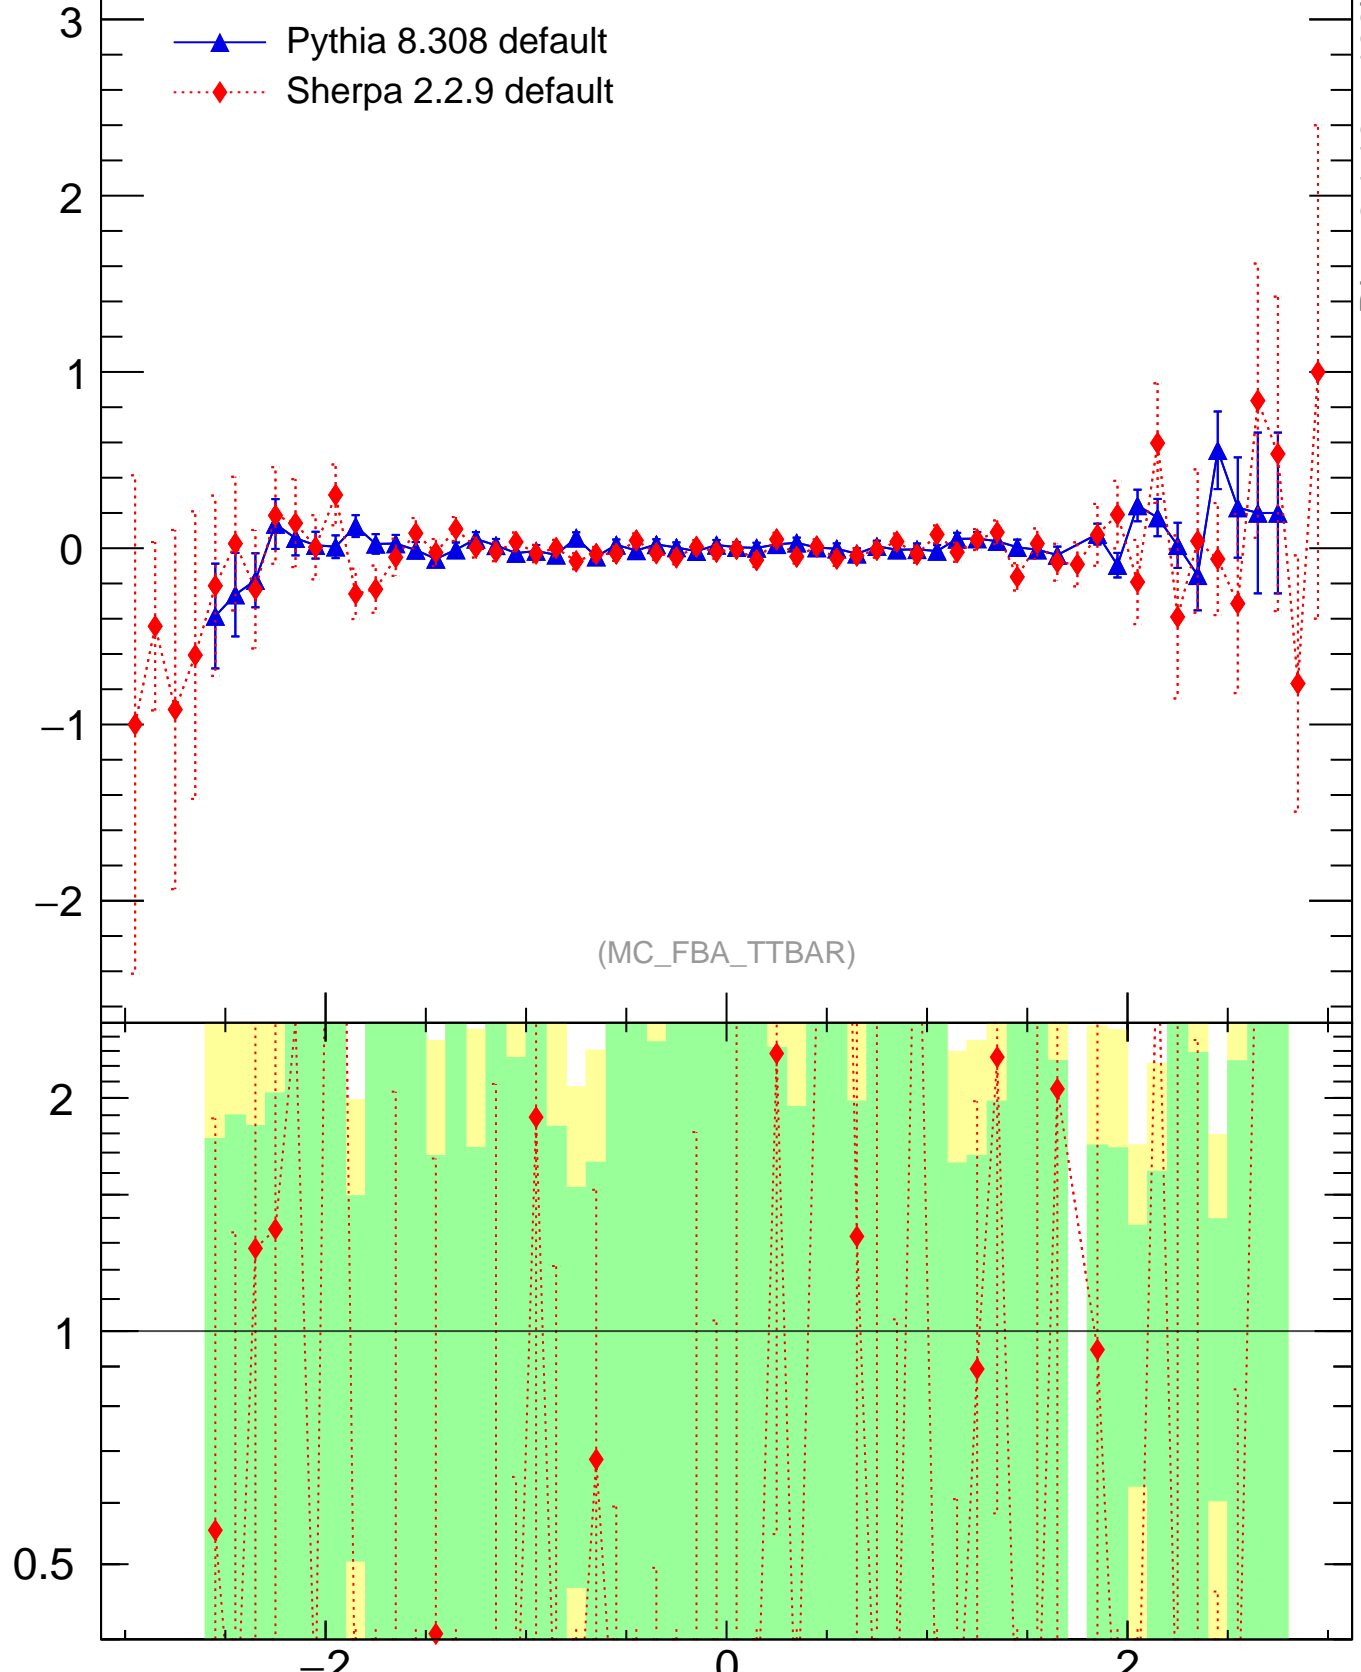

7000 GeV pp

Top (parton level)

y (ttbar) ($M_{tt} < 450$)

- Pythia 8.308 default
- Sherpa 2.2.9 default

Rivet 3.1.10, $\geq 100k$ events

mcplots.cern.ch [arXiv:1306.3436]

(MC_FBA_TTBAR)

Ratio to Pythia 8.308 default

2
1
0.5