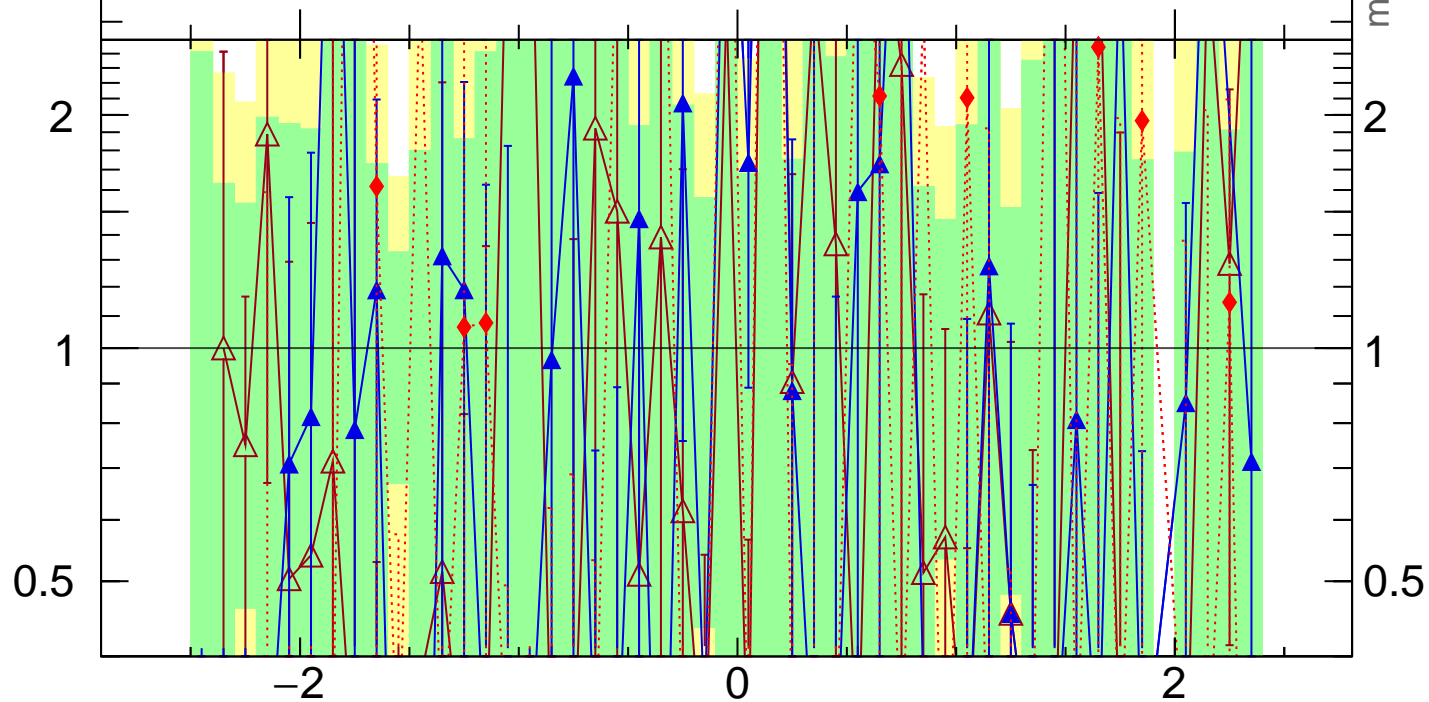

7000 GeV pp

Top (parton level)

 y (ttbar) ($M_{tt} > 450$)

- Herwig 7.2.1 default
- Pythia 6.428 370
- Pythia 8.308 default
- Sherpa 2.2.9 default

Rivet 3.1.10, $\geq 100k$ events

mcplots.cern.ch [arXiv:1306.3436]

(MC_FBA_TTBAR)

Ratio to Herwig 7.2.1 default

2

1

0.5