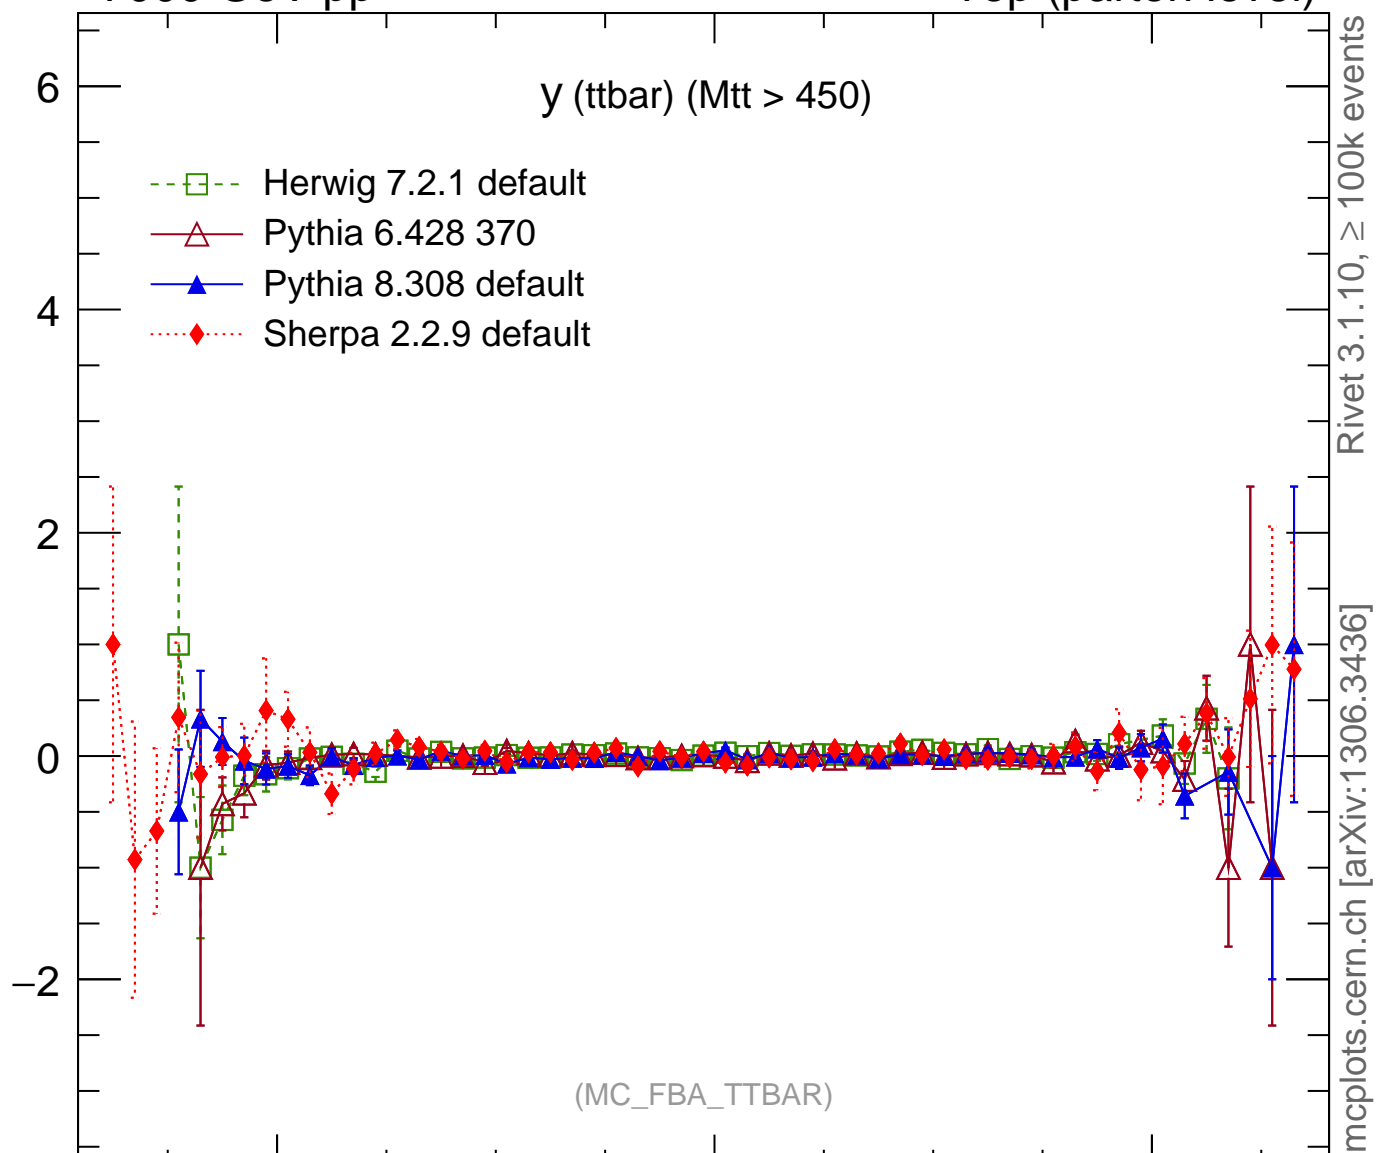

7000 GeV pp

Top (parton level)

 y (ttbar) ($M_{tt} > 450$)

- Herwig 7.2.1 default
- Pythia 6.428 370
- Pythia 8.308 default
- Sherpa 2.2.9 default

Rivet 3.1.10, $\geq 100k$ events

mcplots.cern.ch [arXiv:1306.3436]

(MC_FBA_TTBAR)

Ratio to Herwig 7.2.1 default

2

1

0.5